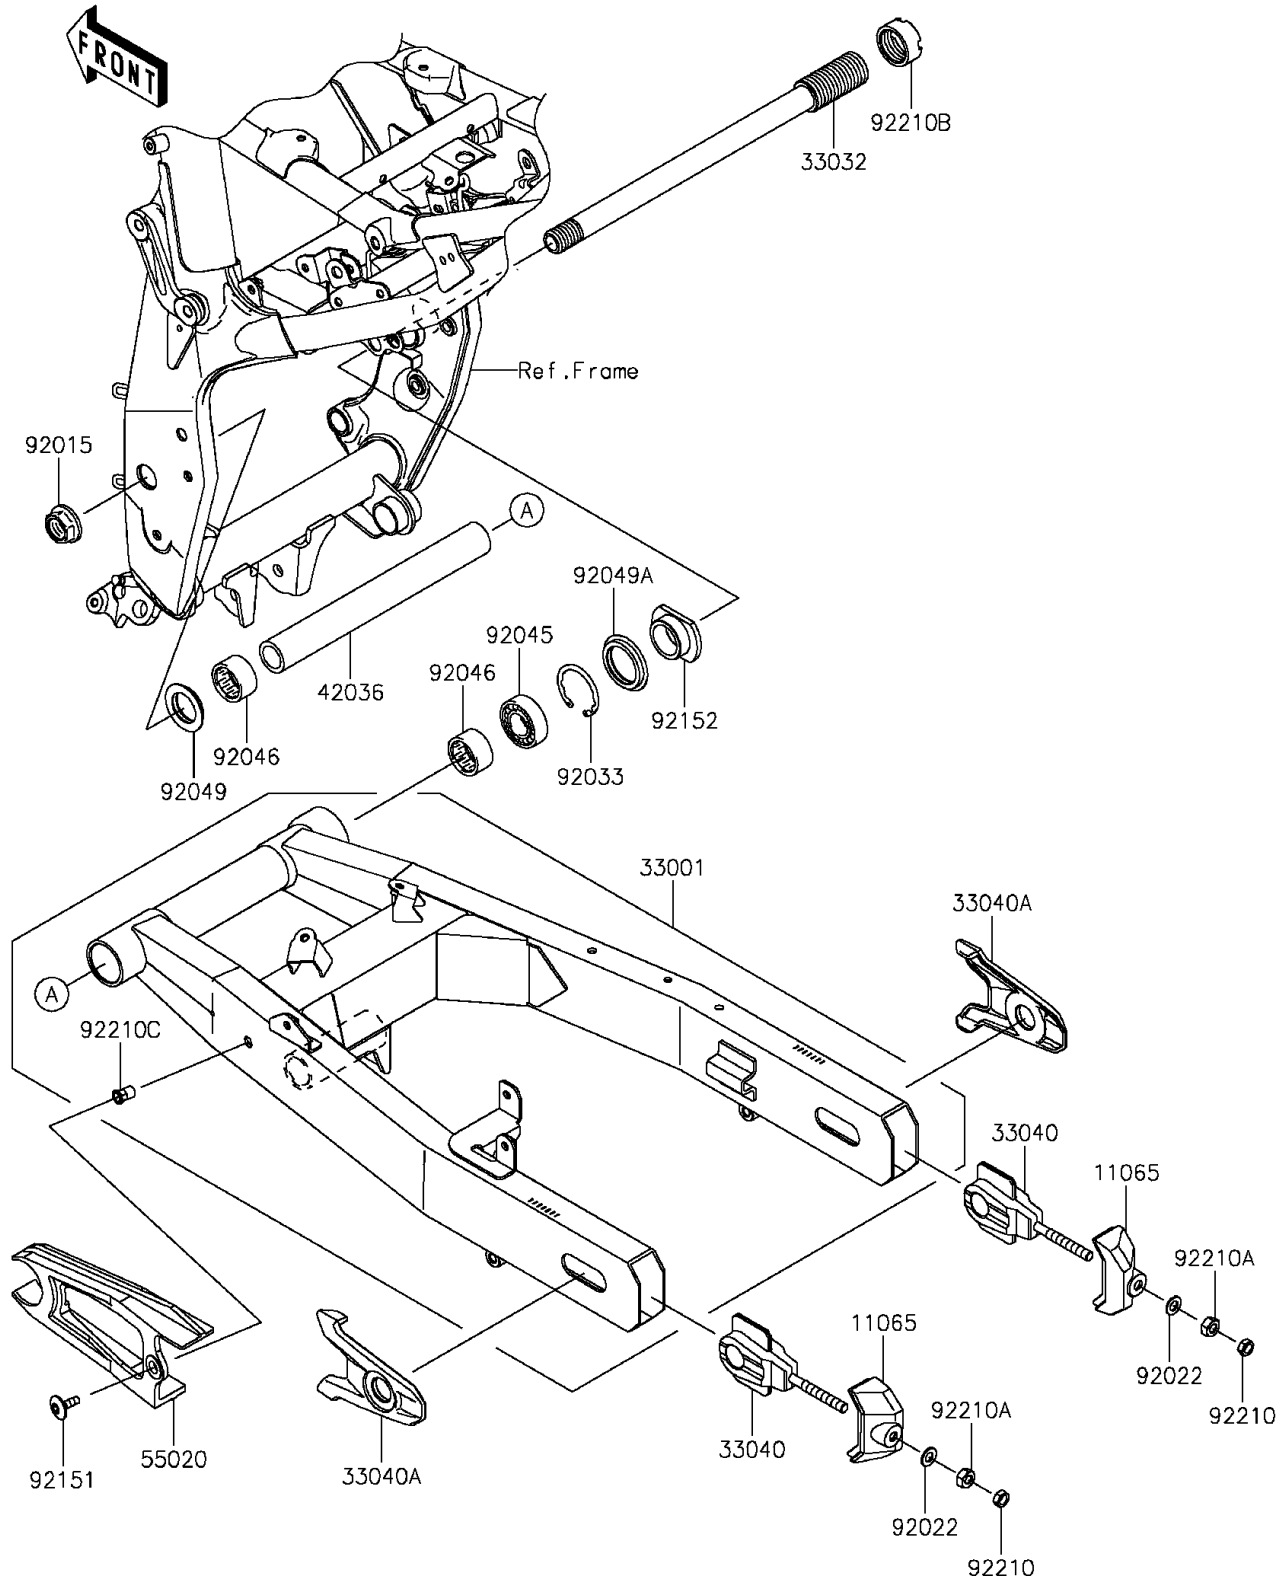

2013 ZR800 (European)

PARTS DIAGRAM

Swingarm

F2141

2013 ZR800 (European)

PARTS LIST

Swingarm

ITEM NAME

PART NUMBER

QUANTITY
