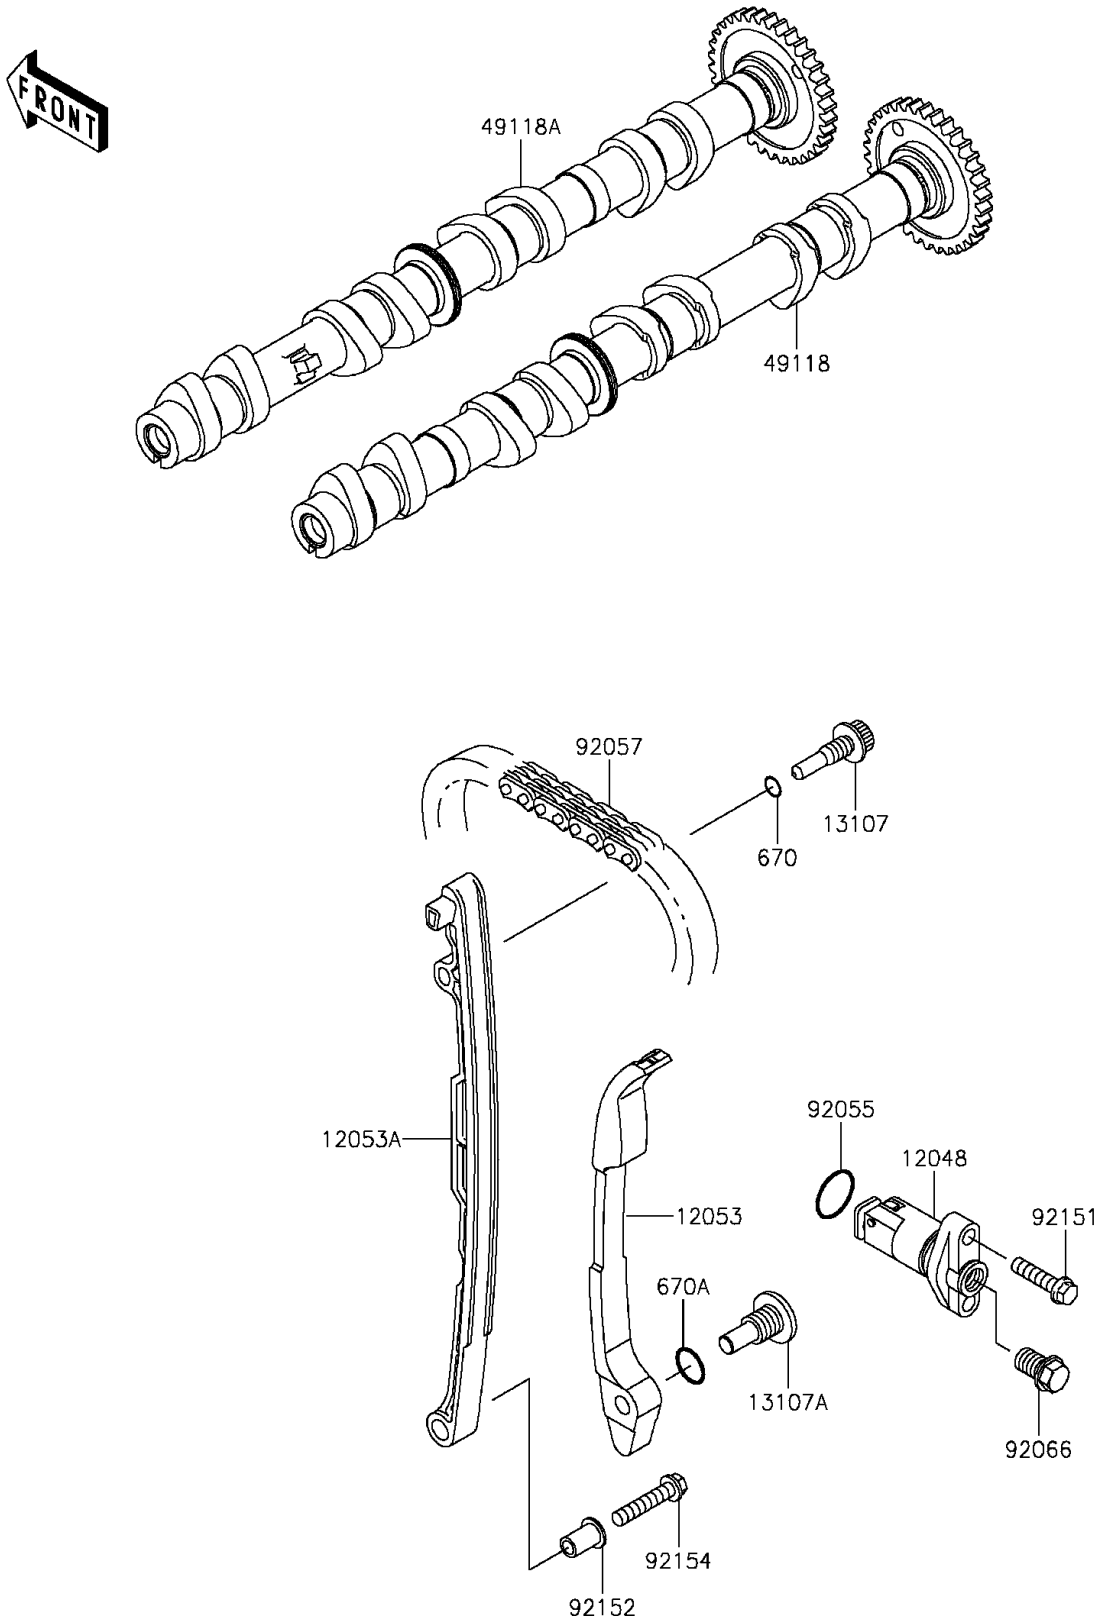

2015 ZR800 (European)

PARTS DIAGRAM

Camshaft(s)/Tensioner

E1230

2015 ZR800 (European)

PARTS LIST

Camshaft(s)/Tensioner

ITEM NAME

PART NUMBER

QUANTITY
