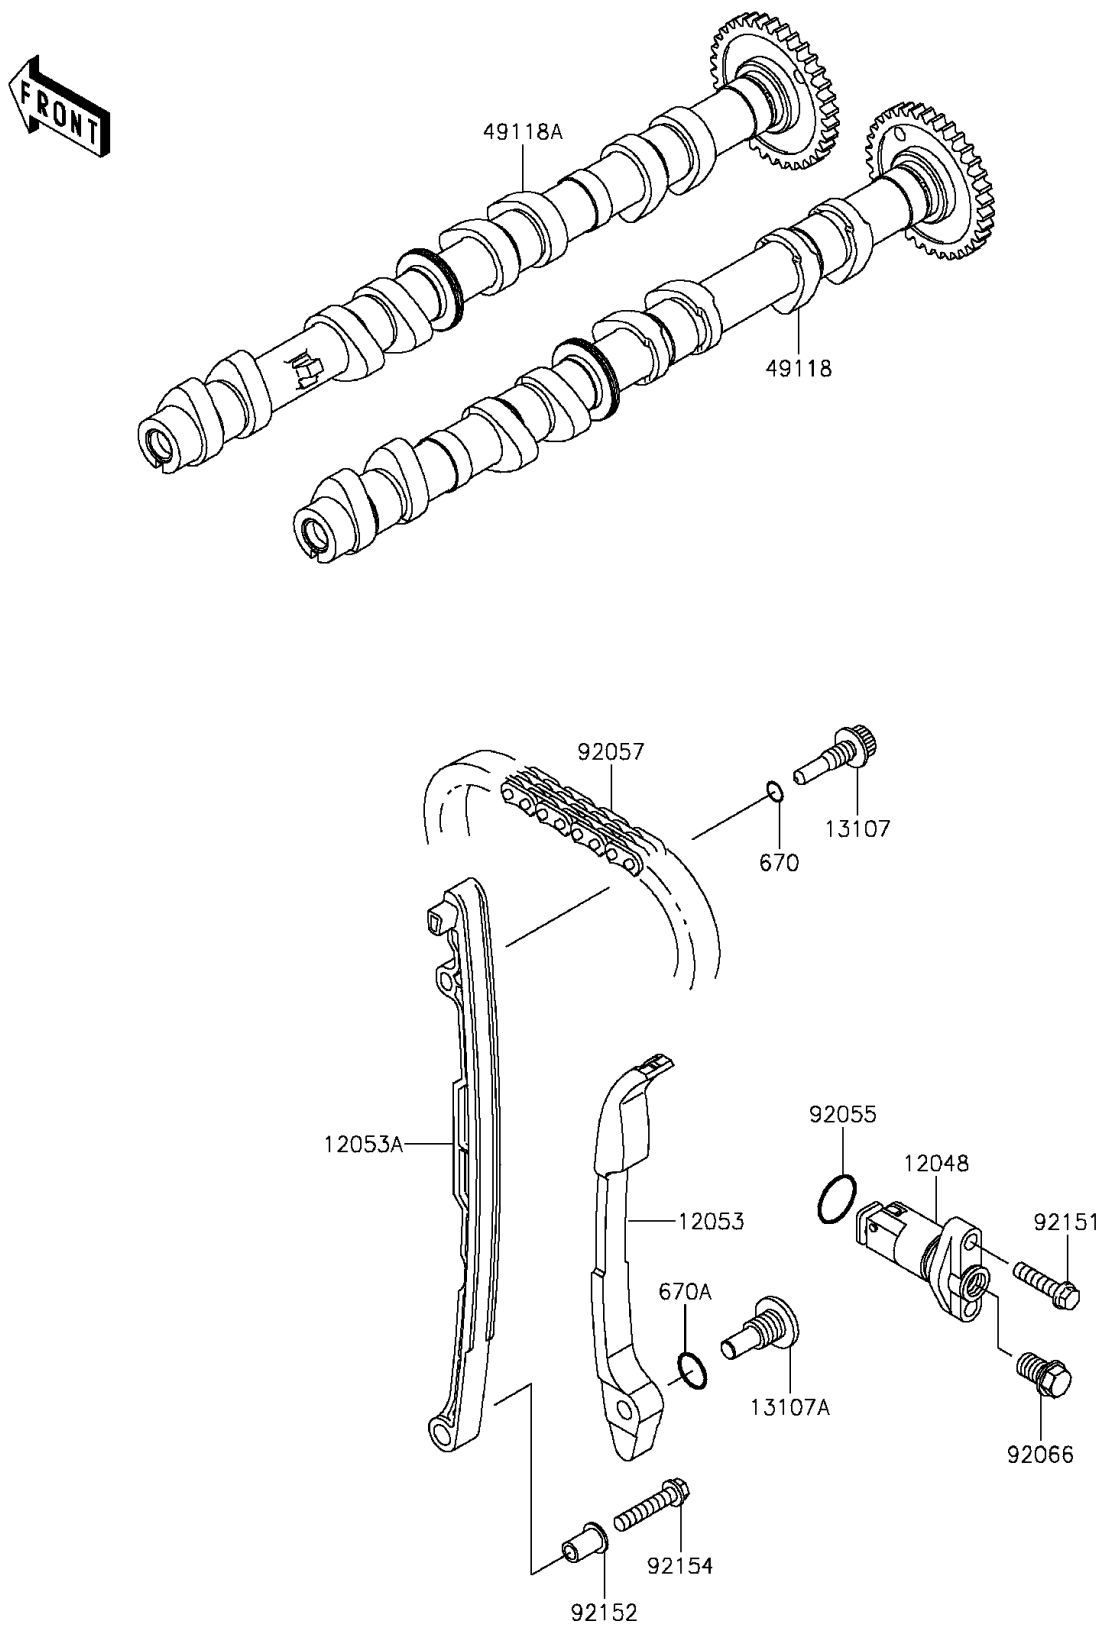

2013 ZR800 (European)

PARTS DIAGRAM

Camshaft(s)/Tensioner

Kawasaki

Let the Good Times Roll®

E1230

2013 ZR800 (European)

PARTS LIST

Camshaft(s)/Tensioner

ITEM NAME

PART NUMBER

QUANTITY
