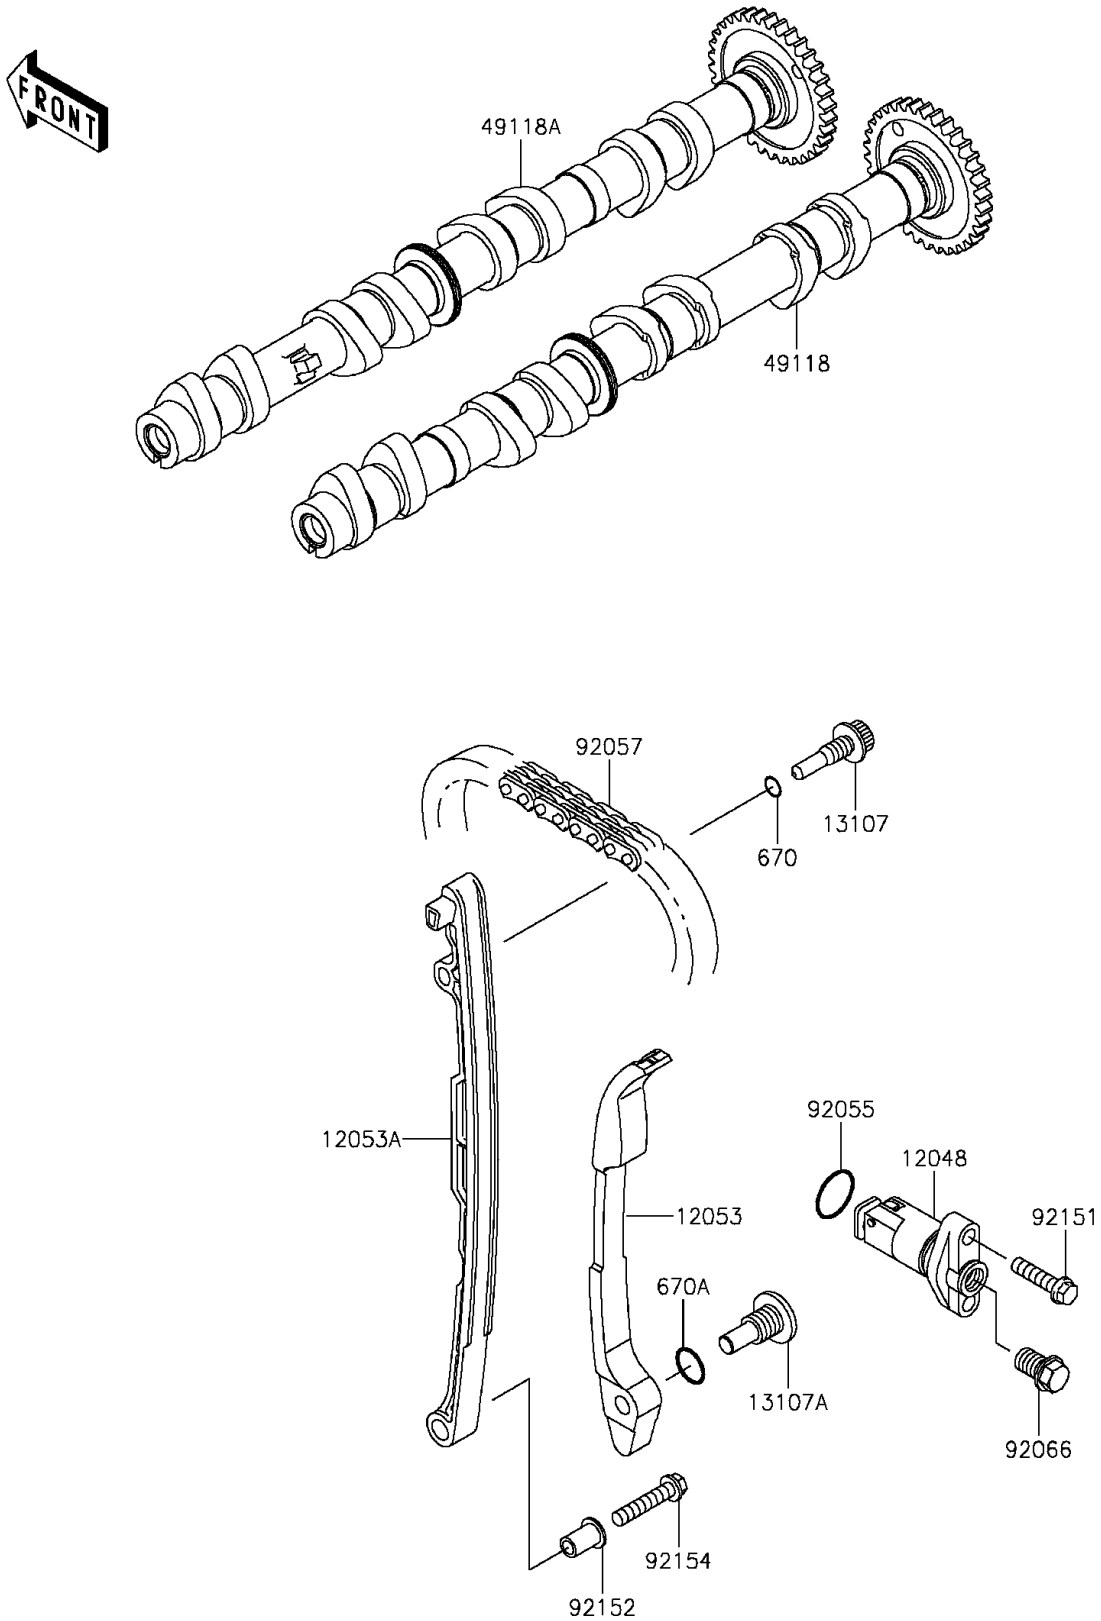

## PARTS DIAGRAM

### Camshaft(s)/Tensioner

E1230

## PARTS LIST

### Camshaft(s)/Tensioner

ITEM NAME	PART NUMBER	QUANTITY
O RING,9MM (Ref # 670)	670D1509	1
O RING,14MM (Ref # 670A)	670D2014	1
TENSIONER-ASSY (Ref # 12048)	12048-0035	1
GUIDE-CHAIN,RR (Ref # 12053)	12053-1399	1
GUIDE-CHAIN,FR (Ref # 12053A)	12053-1478	1
SHAFT,CHAIN GUIDE (Ref # 13107)	13107-0157	1
SHAFT,CHAIN GUIDE (Ref # 13107A)	13107-0745	1
CAMSHAFT-COMP,INTAKE (Ref # 49118)	49118-0760	1
CAMSHAFT-COMP,EXHAUST (Ref # 49118A)	49118-0761	1
RING-O,18.8X1.9 (Ref # 92055)	92055-086	1
CHAIN,CAM,92RH2015 126M (Ref # 92057)	92057-0602	1
PLUG (Ref # 92066)	92066-0738	1
BOLT,FLANGED-SMALL,6X25 (Ref # 92151)	92151-1930	2
COLLAR (Ref # 92152)	92152-1167	1
BOLT,FLANGED,6X30 (Ref # 92154)	92154-1080	1