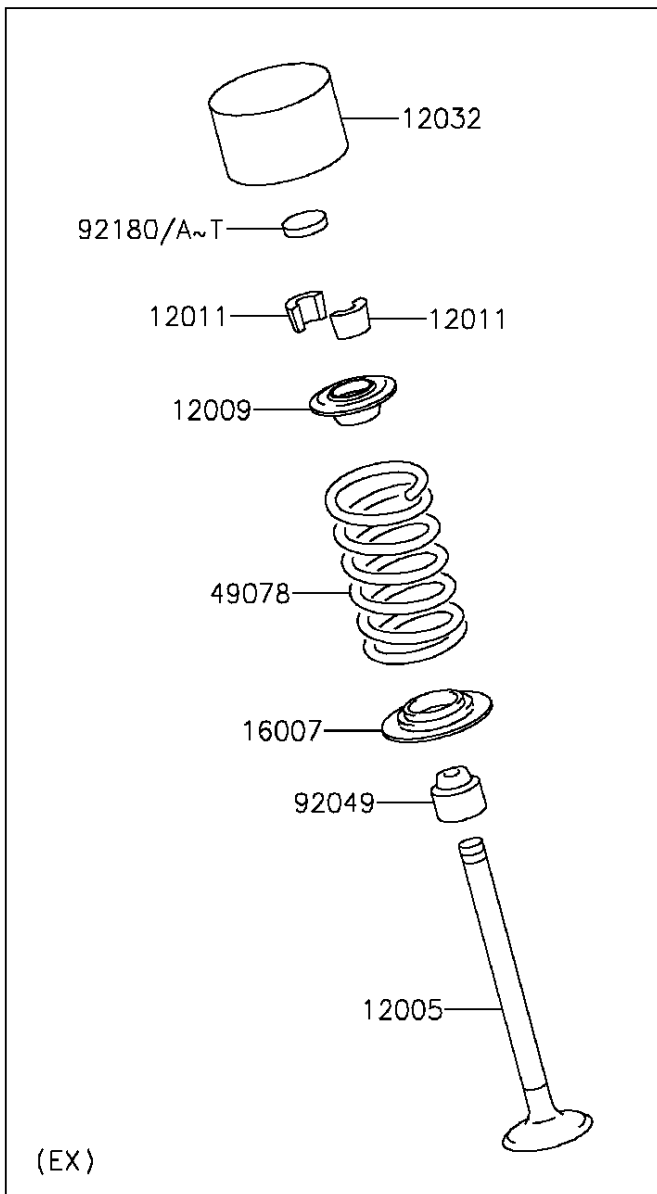

2013 ZR800 (European)

PARTS DIAGRAM

Valve(s)

E1210

2013 ZR800 (European)

PARTS LIST

Valve(s)

ITEM NAME

PART NUMBER

QUANTITY
