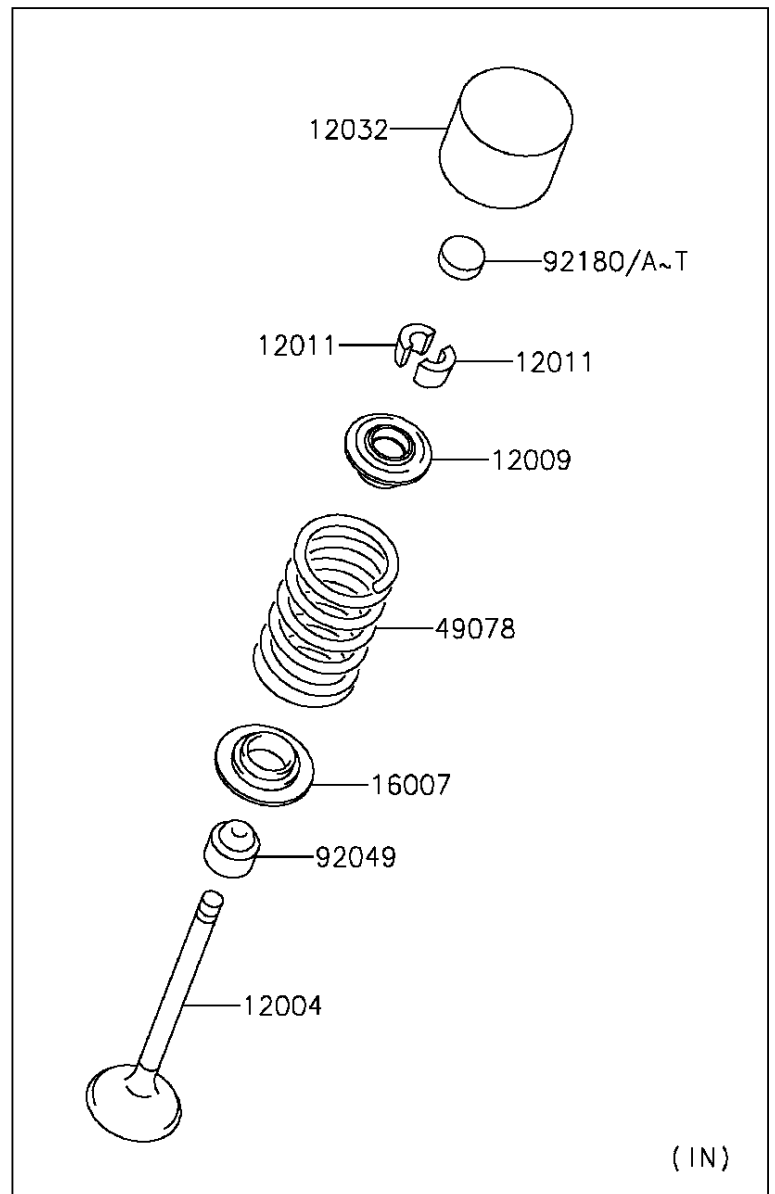

2013 ZR800 (European)

PARTS DIAGRAM

Valve(s)

E1210

2013 ZR800 (European)

PARTS LIST

Valve(s)

ITEM NAME

PART NUMBER

QUANTITY
