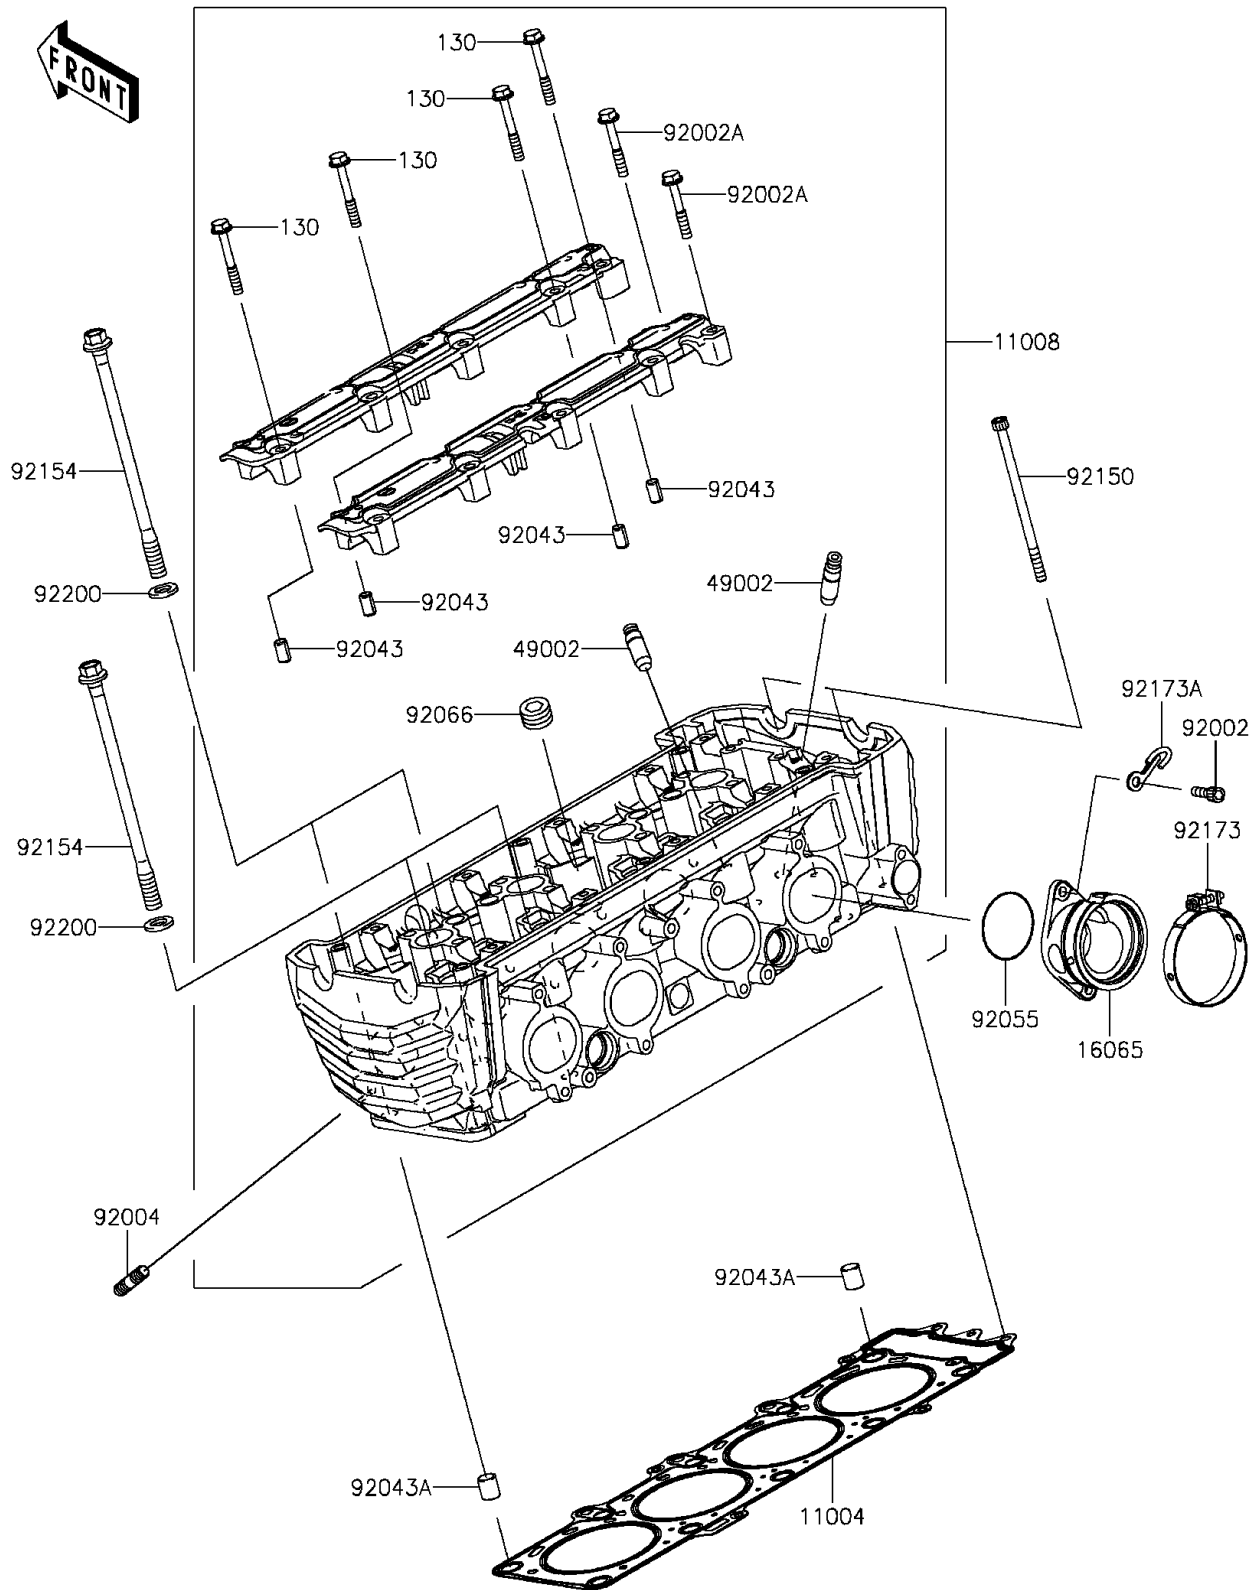

2015 ZR800 (European)

PARTS DIAGRAM

Cylinder Head

E1111

2015 ZR800 (European)

PARTS LIST

Cylinder Head

ITEM NAME	PART NUMBER	QUANTITY
-----------	-------------	----------
