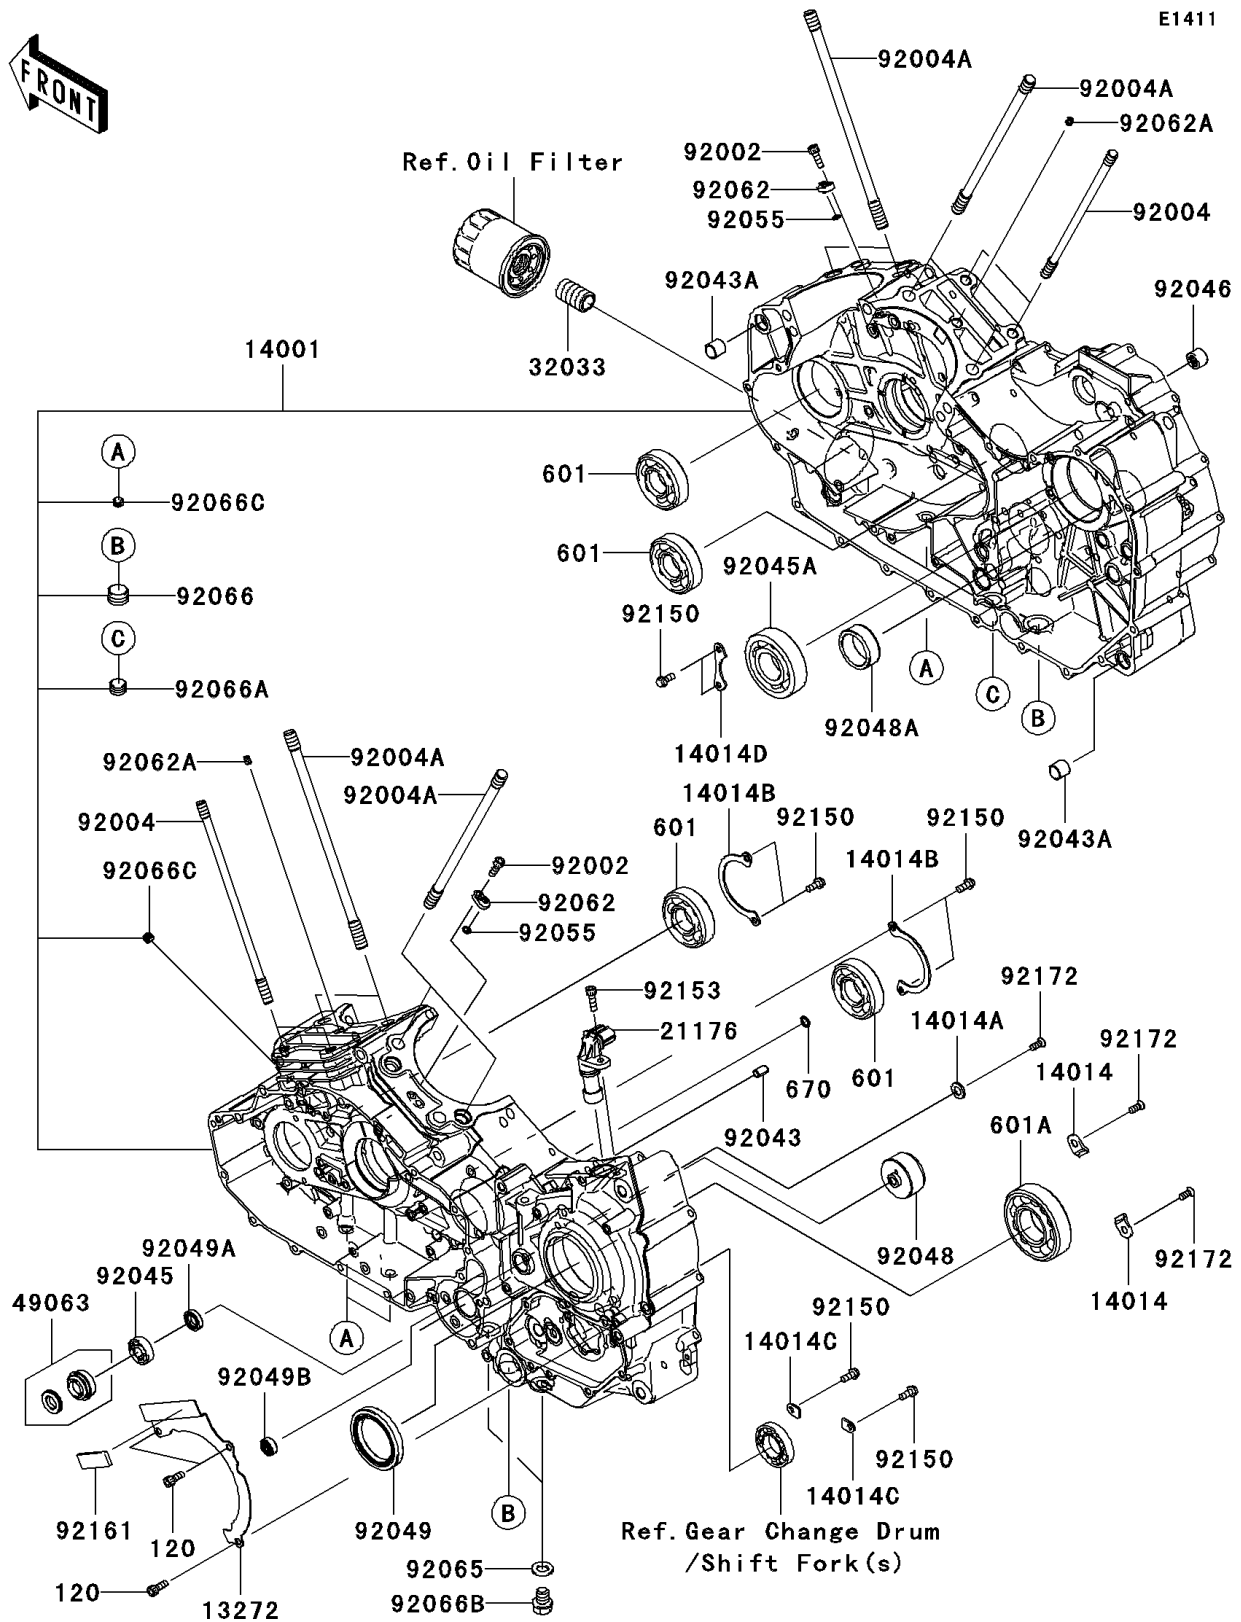

2009 Vulcan® 1700 Classic LT

PARTS DIAGRAM

Crankcase

2009 Vulcan® 1700 Classic LT

PARTS LIST

Crankcase

ITEM NAME

PART NUMBER

QUANTITY
