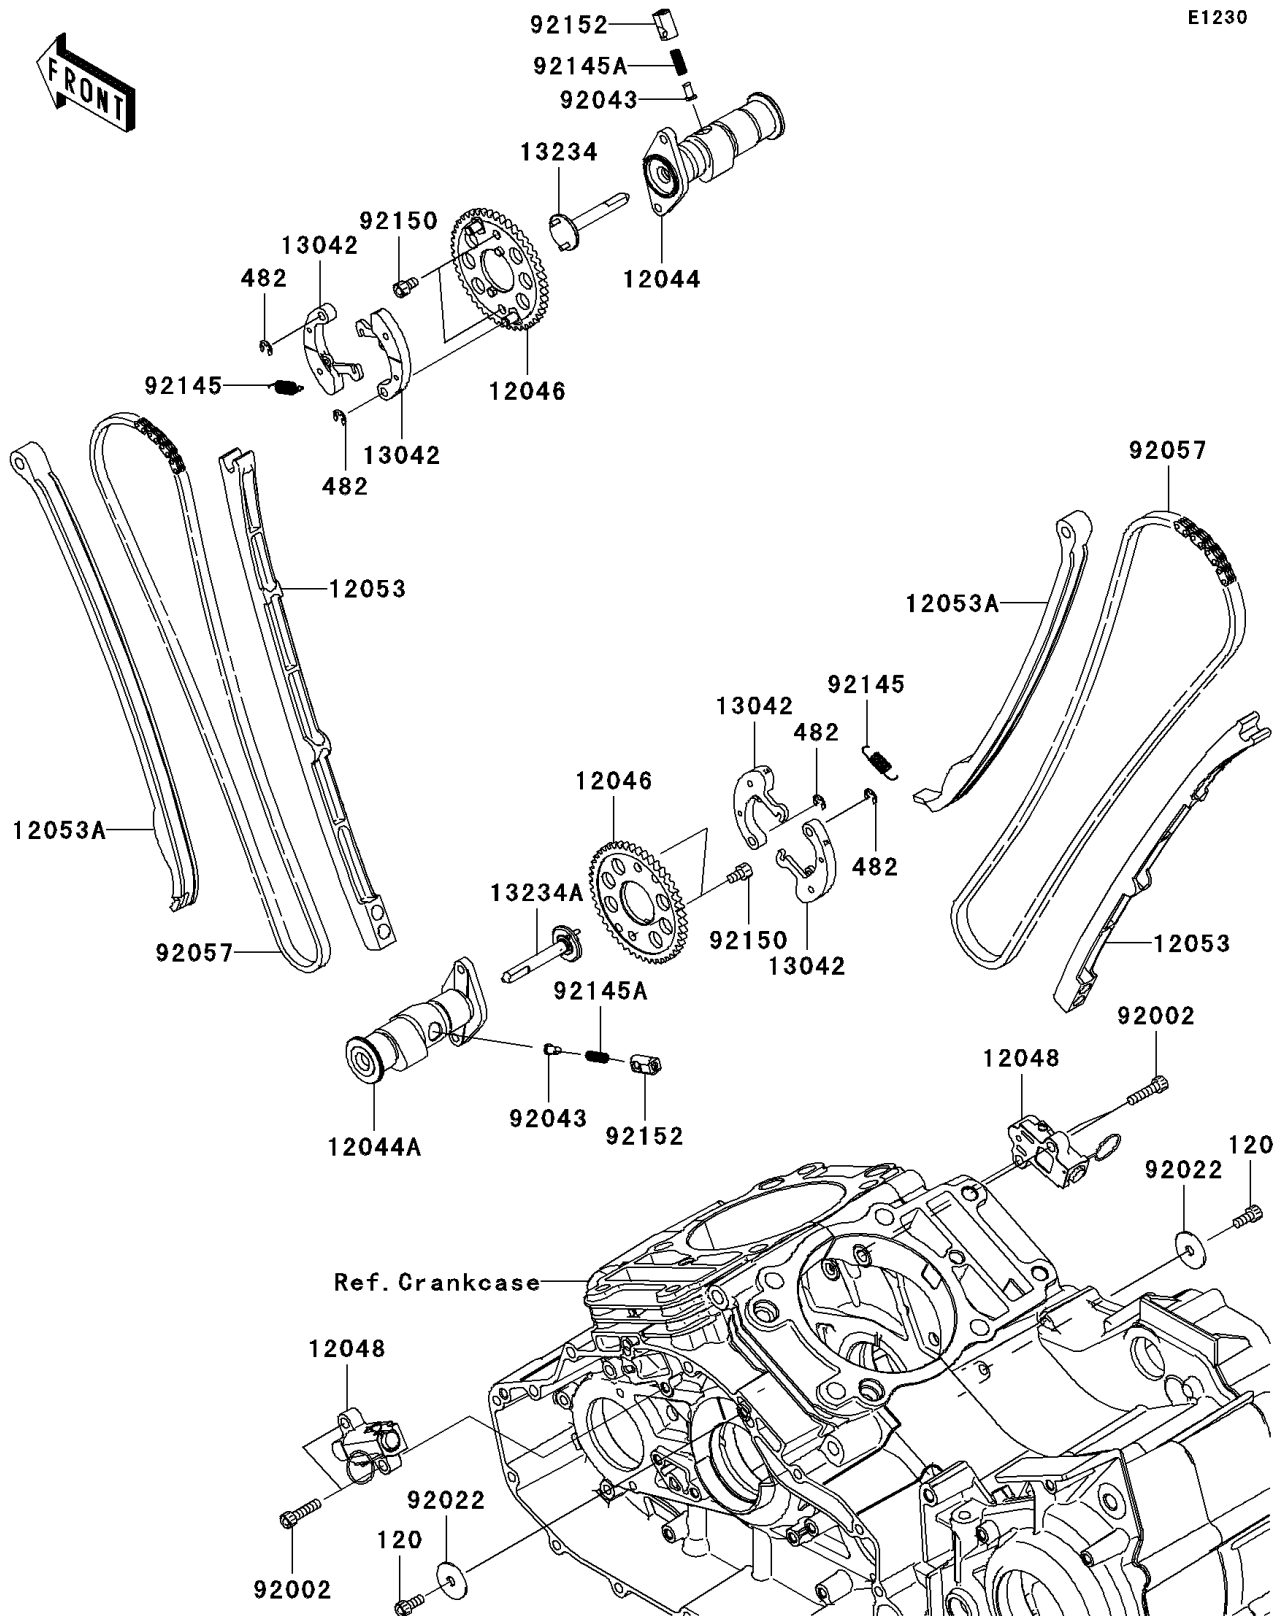

2009 Vulcan® 1700 Classic LT

PARTS DIAGRAM

Camshaft(s)/Tensioner

2009 Vulcan® 1700 Classic LT

PARTS LIST

Camshaft(s)/Tensioner

ITEM NAME	PART NUMBER	QUANTITY
-----------	-------------	----------
