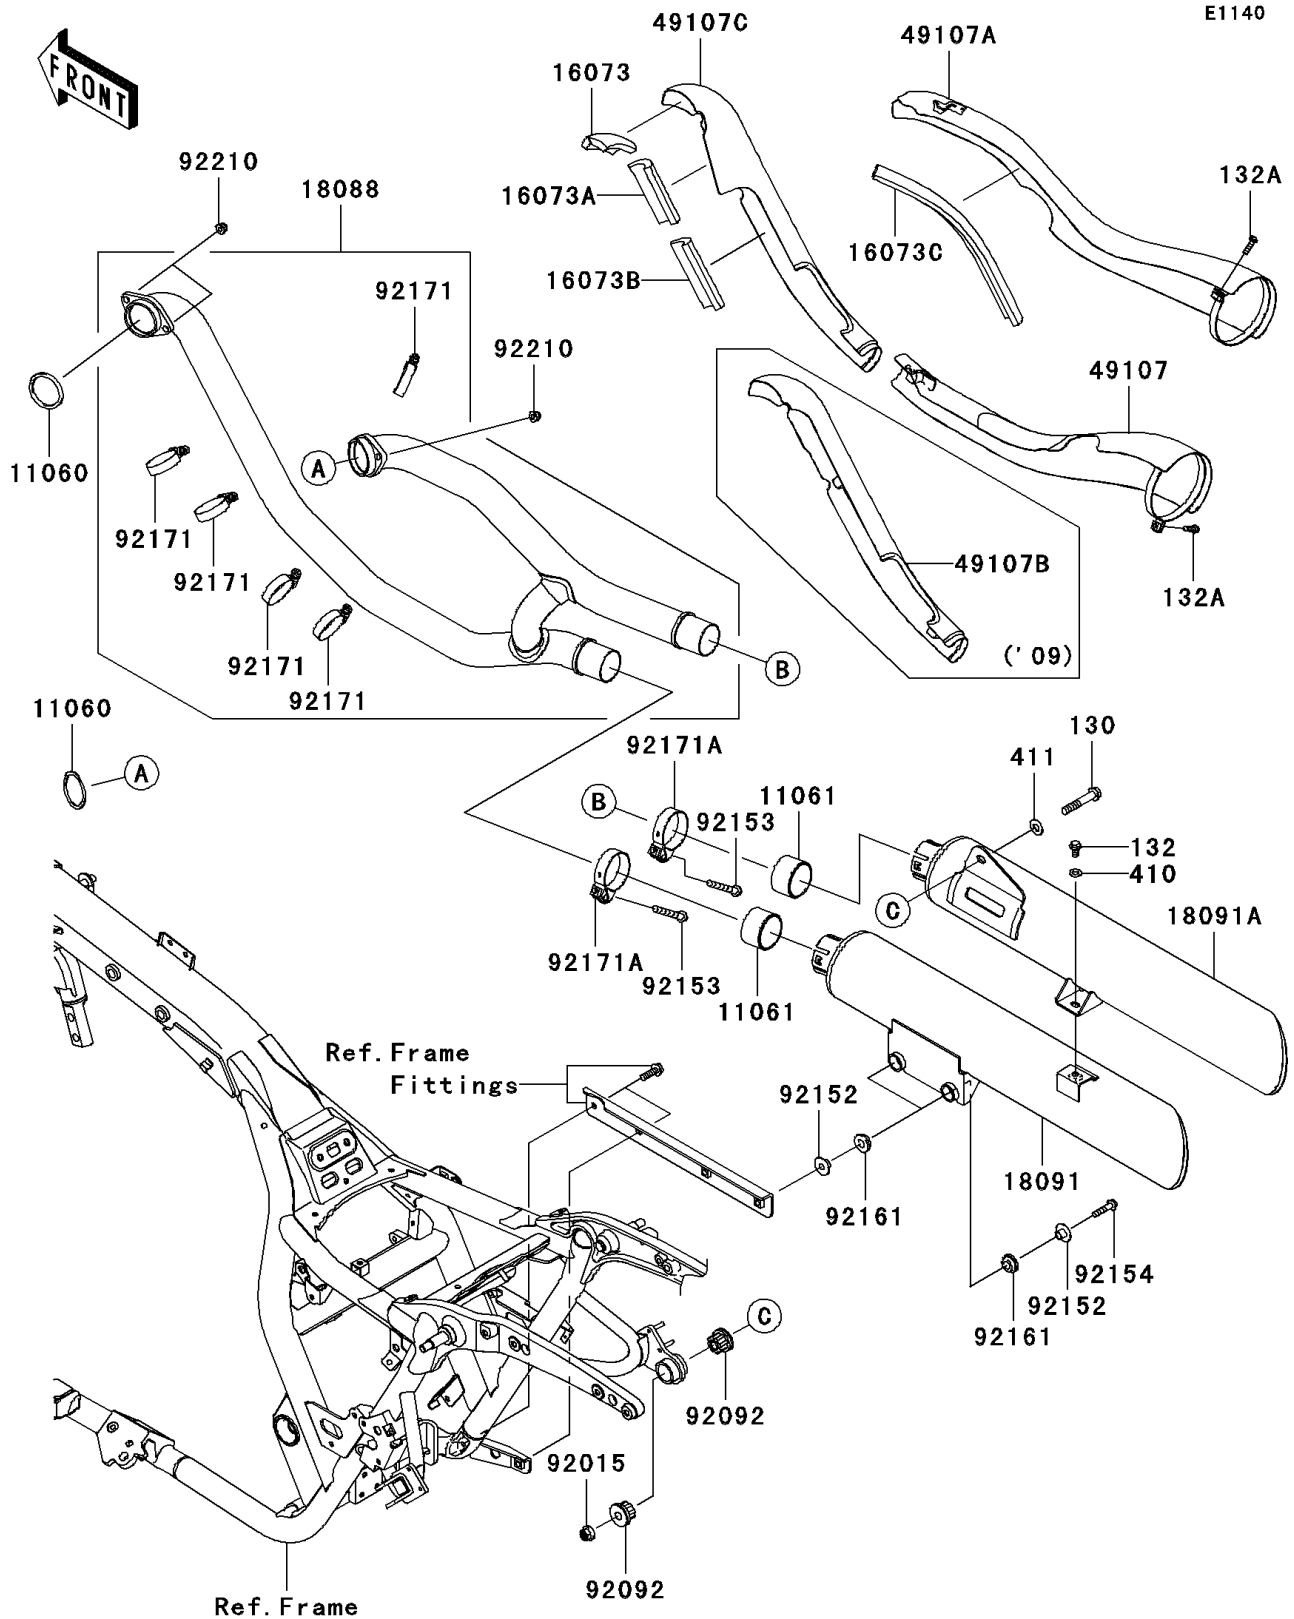

2009 Vulcan® 1700 Classic LT

PARTS DIAGRAM

Muffler(s)

2009 Vulcan® 1700 Classic LT

PARTS LIST

Muffler(s)

ITEM NAME

PART NUMBER

QUANTITY
