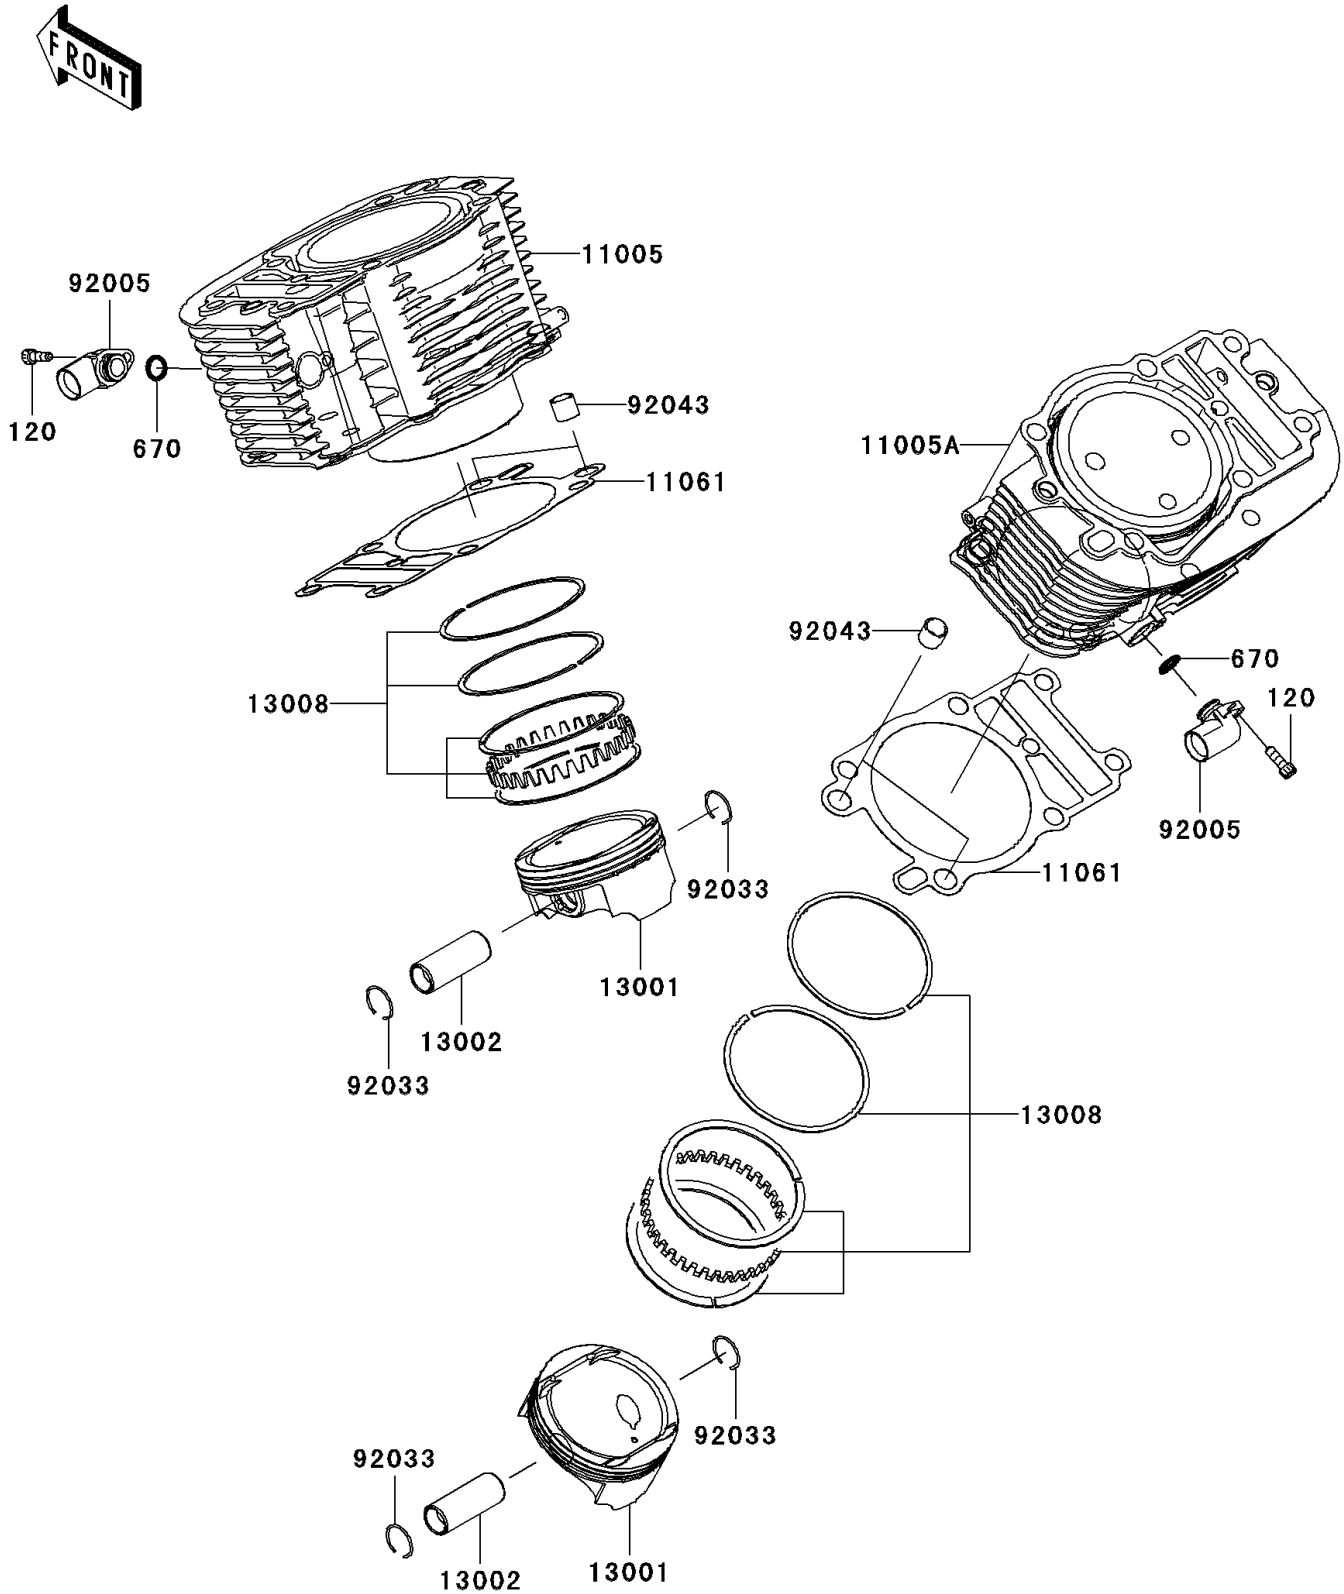

2009 Vulcan® 1700 Classic LT

PARTS DIAGRAM

Cylinder/Piston(s)

E1120

2009 Vulcan® 1700 Classic LT

PARTS LIST

Cylinder/Piston(s)

ITEM NAME	PART NUMBER	QUANTITY
-----------	-------------	----------
