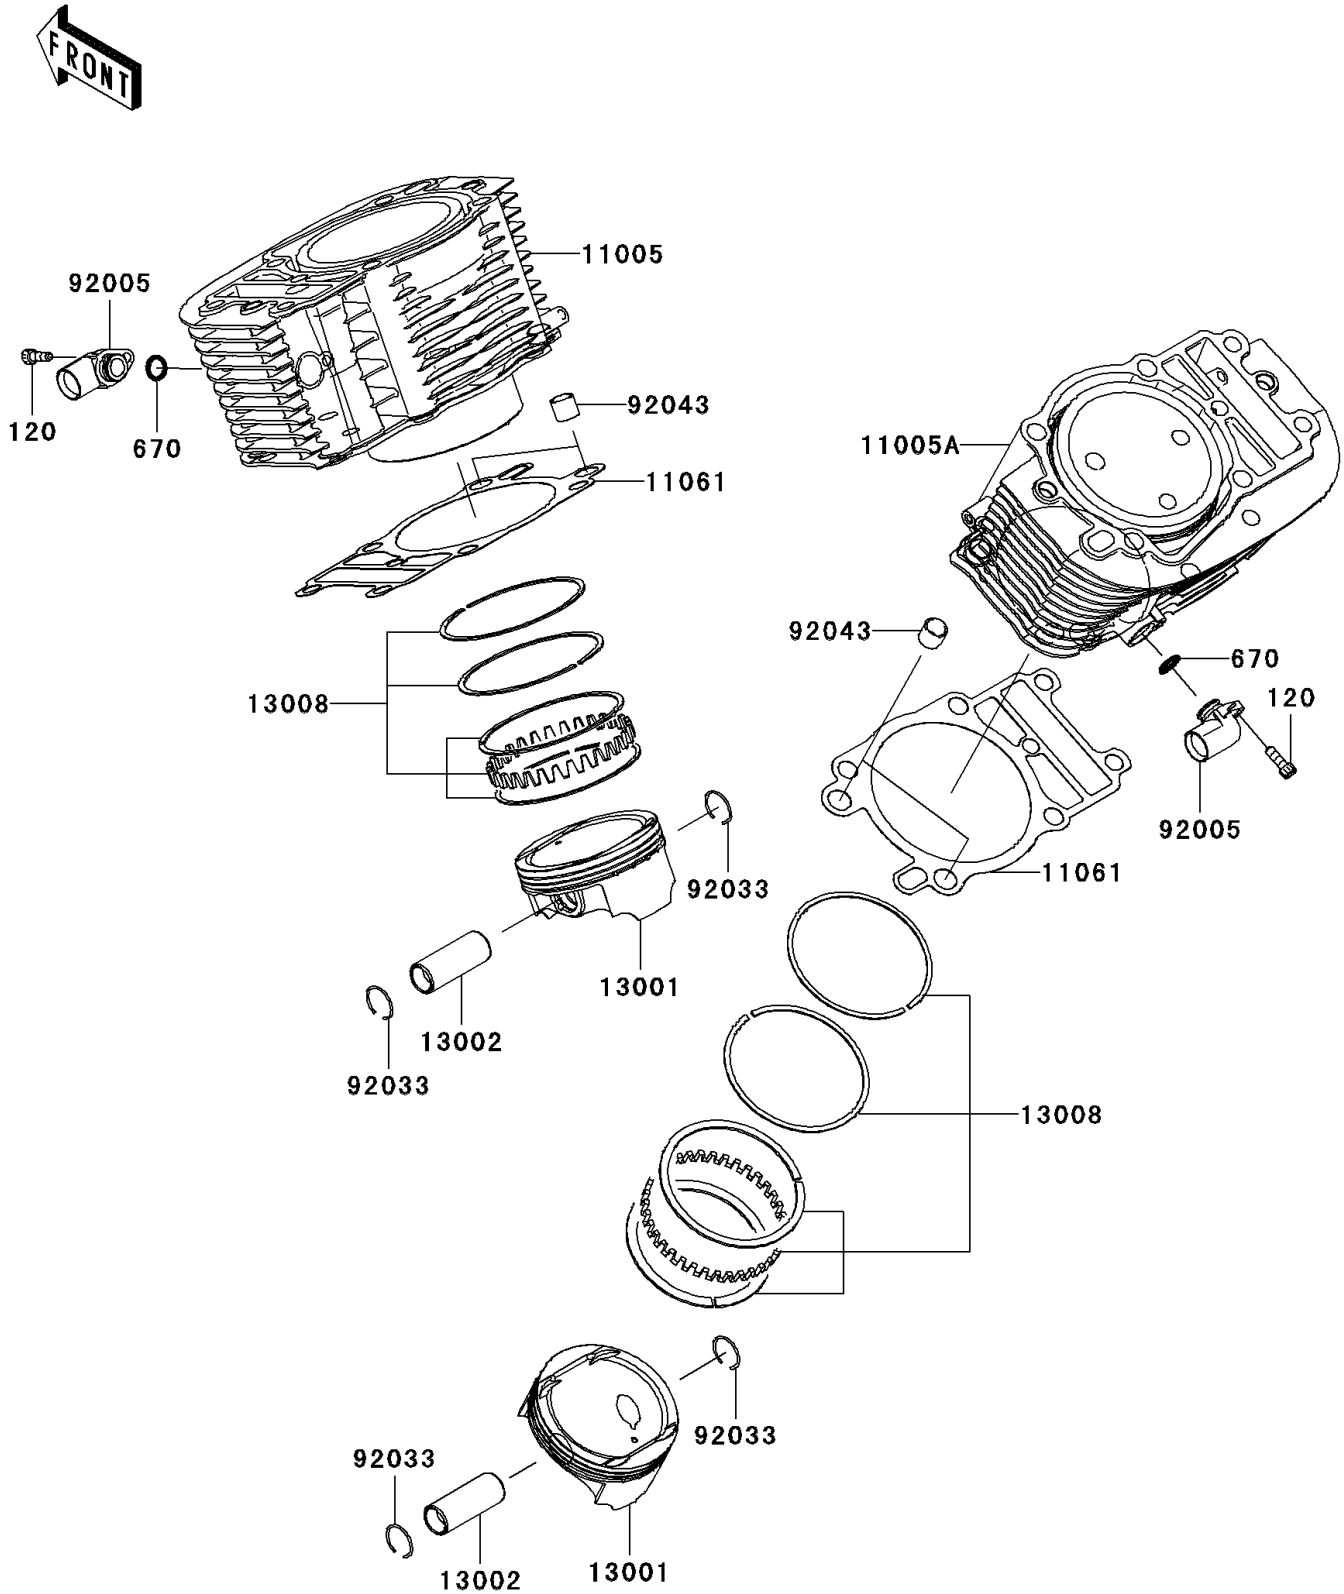

2010 Vulcan® 1700 Classic LT

PARTS DIAGRAM

Cylinder/Piston(s)

E1120

2010 Vulcan® 1700 Classic LT

PARTS LIST Cylinder/Piston(s)

ITEM NAME	PART NUMBER	QUANTITY
-----------	-------------	----------
