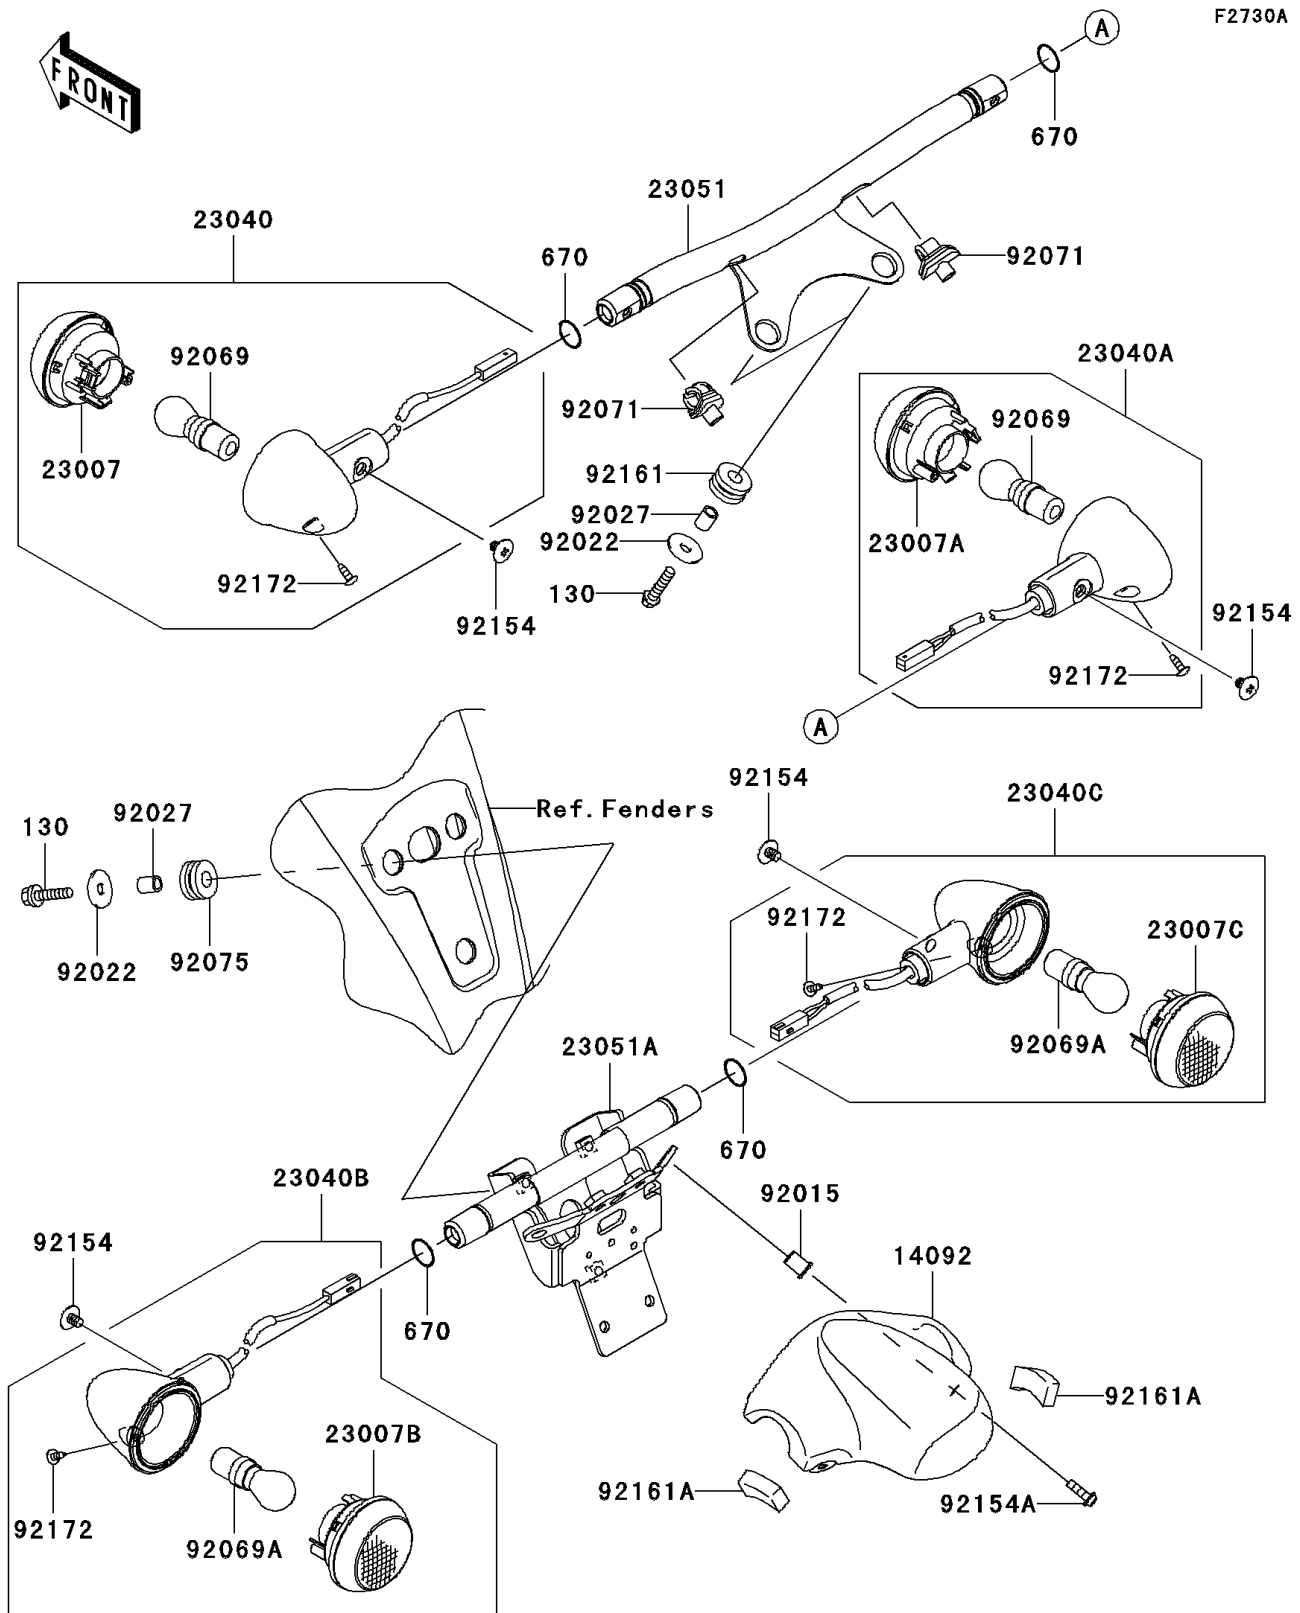

2012 VULCAN® 1700 CLASSIC

PARTS DIAGRAM

Turn Signals(ECF)

2012 VULCAN® 1700 CLASSIC

PARTS LIST

Turn Signals(ECF)

ITEM NAME	PART NUMBER	QUANTITY
-----------	-------------	----------
