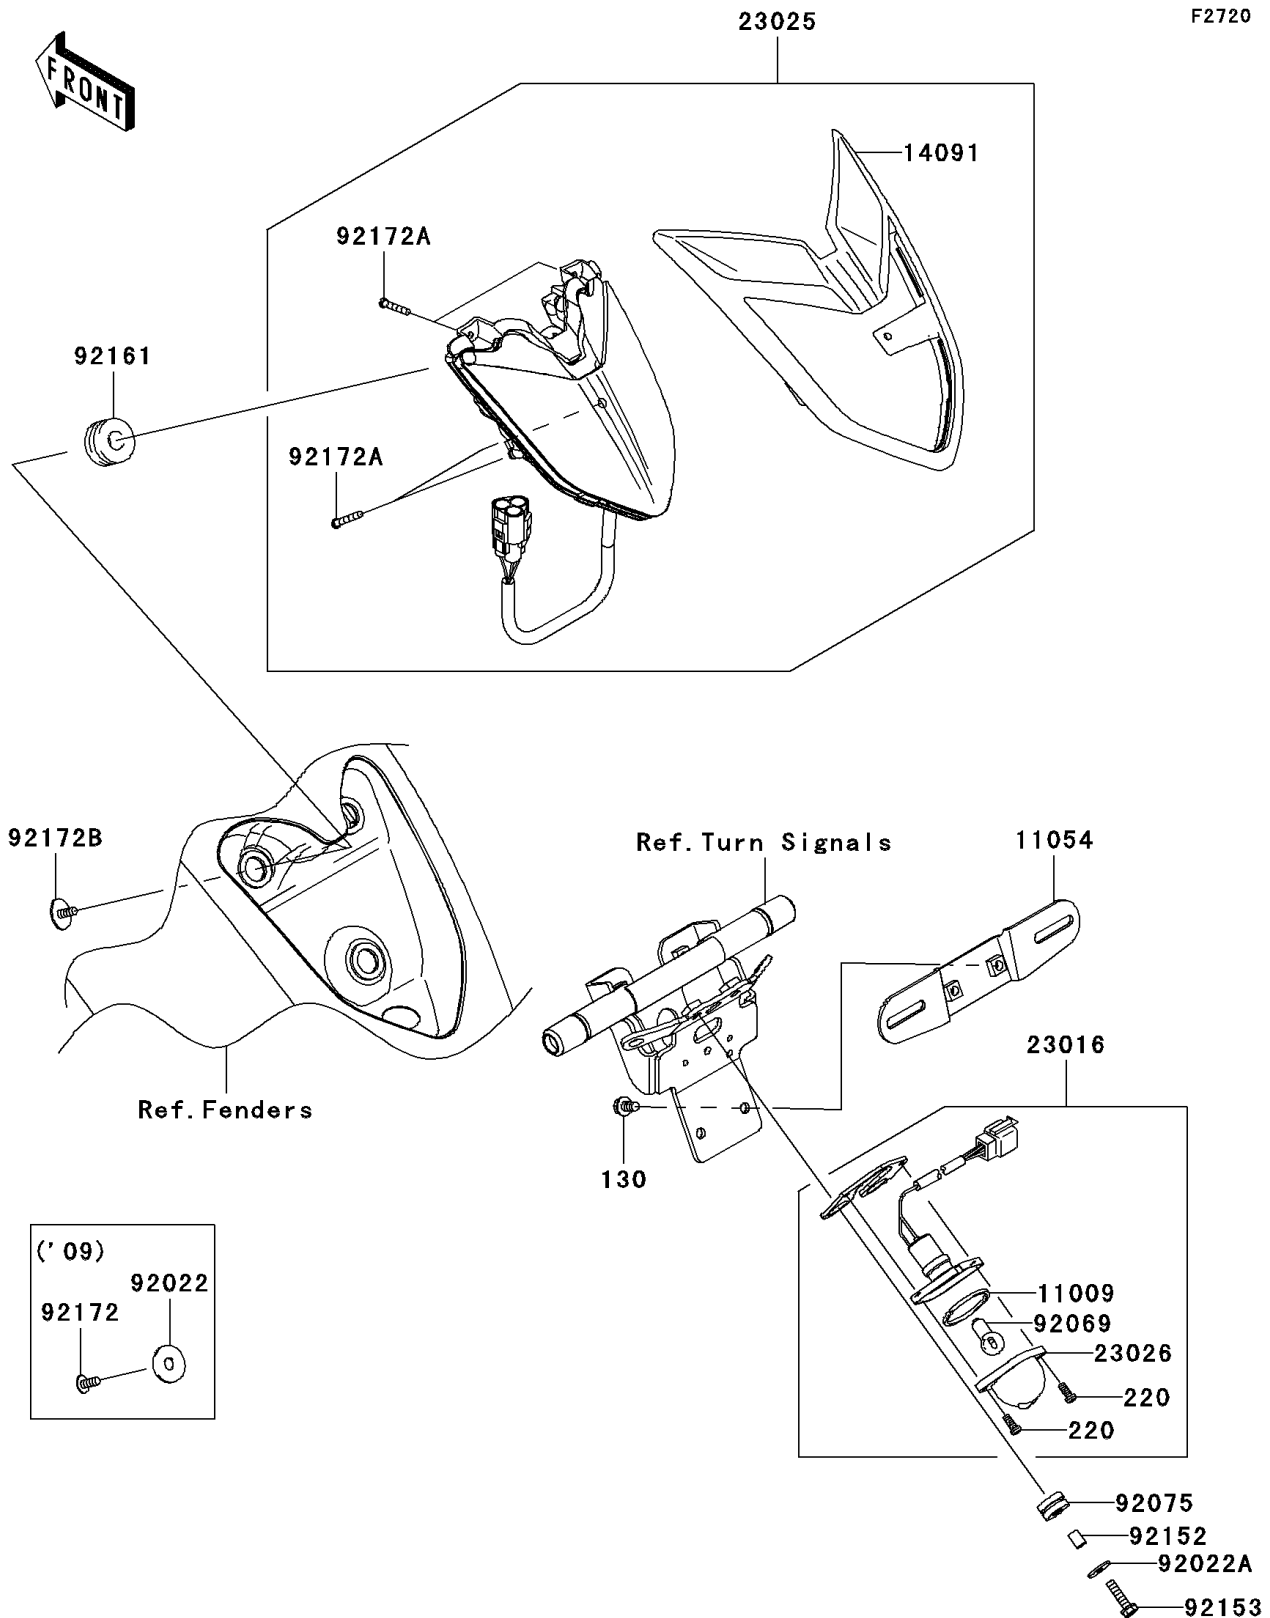

2012 VULCAN® 1700 CLASSIC

PARTS DIAGRAM

Taillight(s)

2012 VULCAN® 1700 CLASSIC

PARTS LIST

Taillight(s)

ITEM NAME	PART NUMBER	QUANTITY
-----------	-------------	----------
