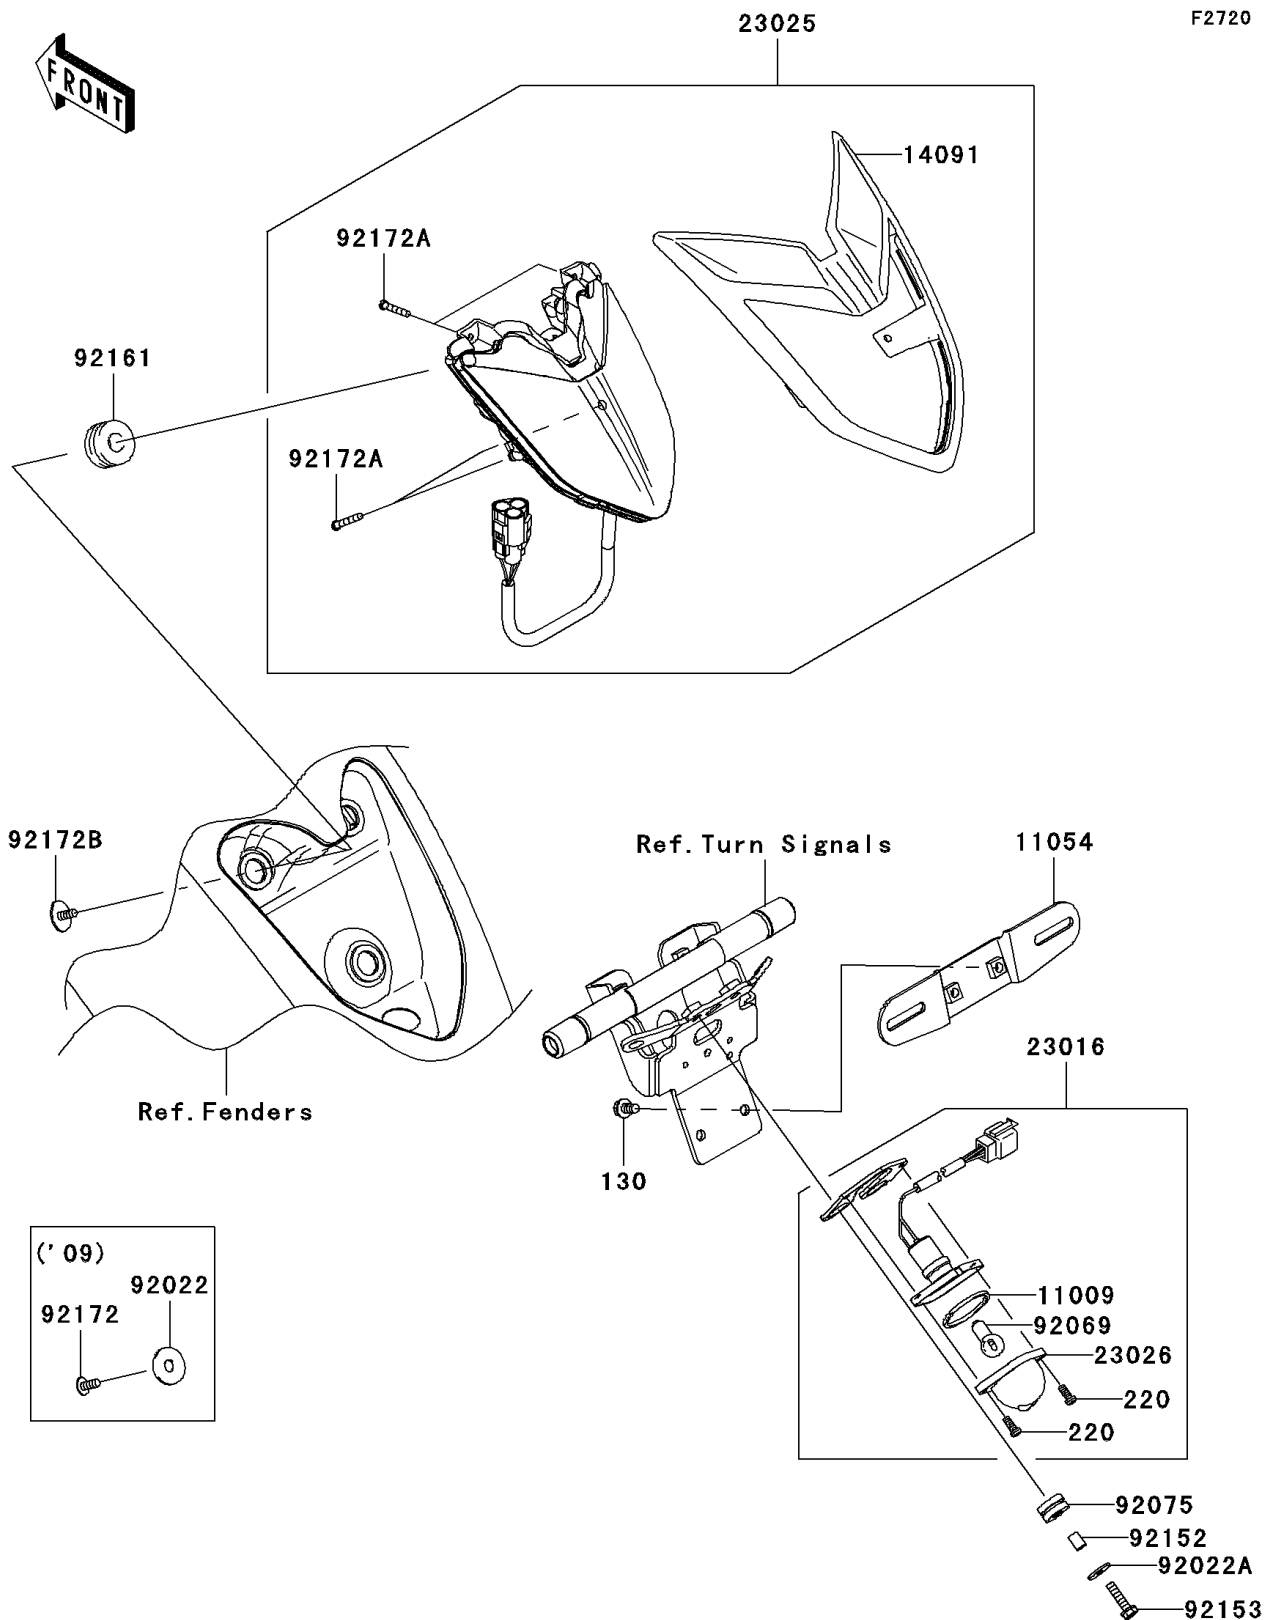

2011 VULCAN® 1700 CLASSIC

PARTS DIAGRAM

Taillight(s)

2011 VULCAN® 1700 CLASSIC

PARTS LIST

Taillight(s)

ITEM NAME

PART NUMBER

QUANTITY
