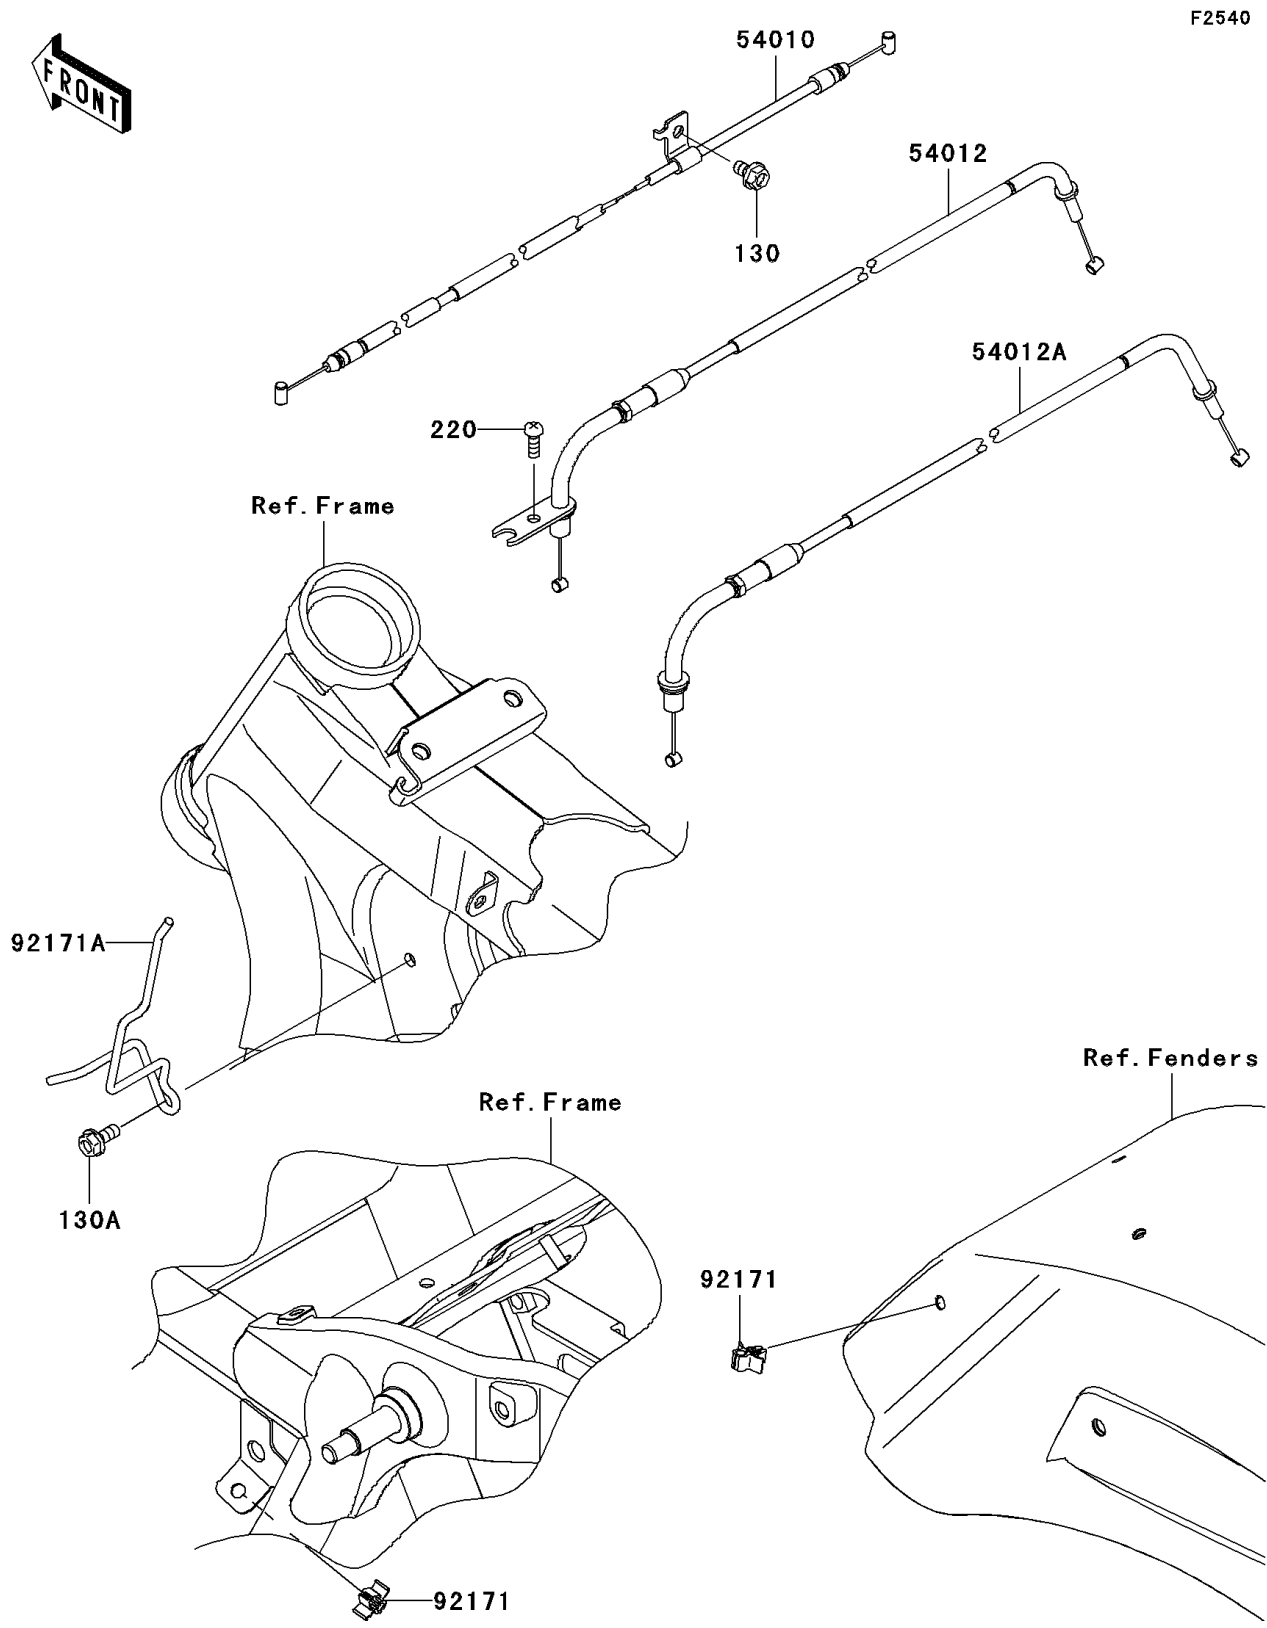

2012 VULCAN® 1700 CLASSIC

PARTS DIAGRAM

Cables

F2540

2012 VULCAN® 1700 CLASSIC

PARTS LIST

Cables

ITEM NAME

PART NUMBER

QUANTITY
