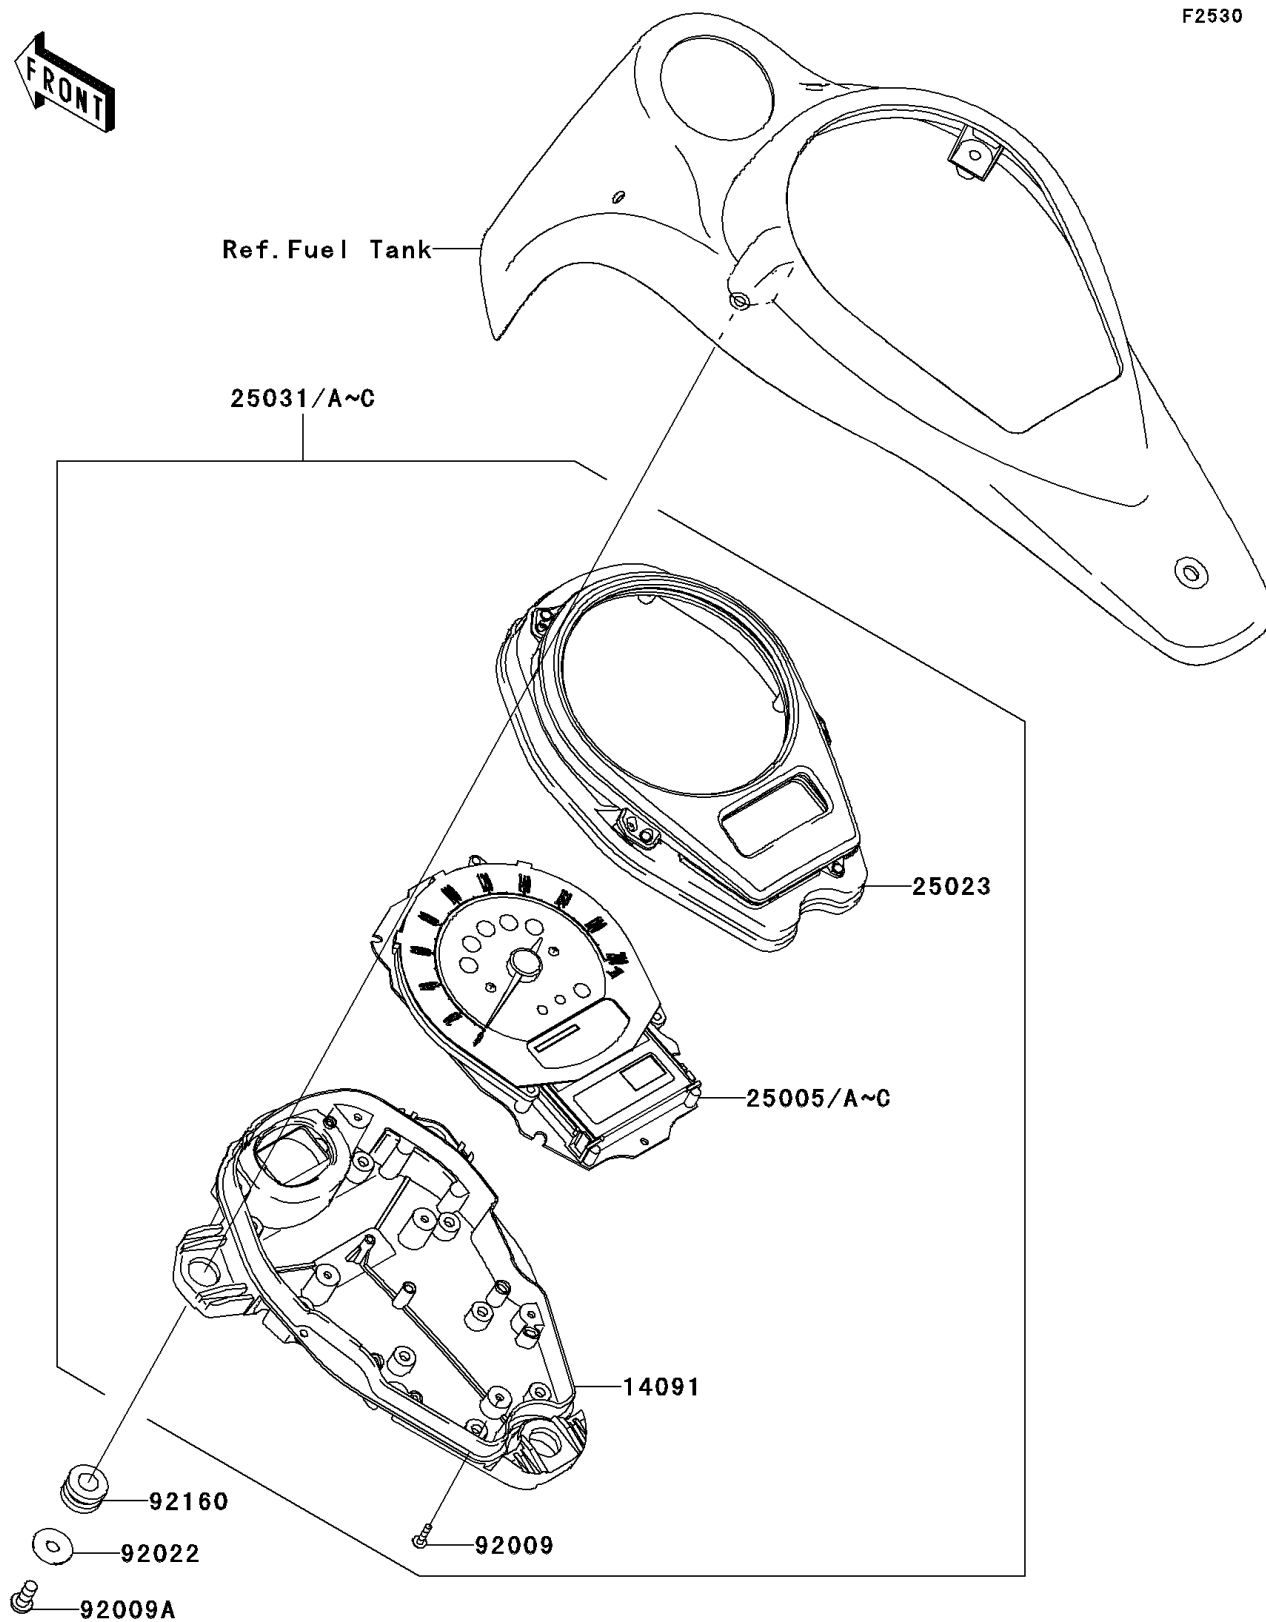

2012 VULCAN® 1700 CLASSIC

Kawasaki

Let the Good Times Roll®

PARTS DIAGRAM

Meter(s)

F2530

Ref. Fuel Tank

25031/A~C

25023

25005/A~C

14091

92160

92022

92009A

92009

2012 VULCAN® 1700 CLASSIC

PARTS LIST

Meter(s)

ITEM NAME	PART NUMBER	QUANTITY
-----------	-------------	----------
