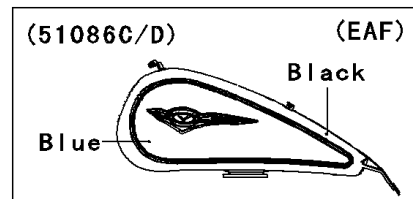

2012 VULCAN® 1700 CLASSIC

PARTS DIAGRAM

Fuel Tank

F2410

WOD

(51001)	Ebony
(51001A)	Black
(51086A)	Ebony
(51086B)	Black
(51087)	Ebony

WD

WD