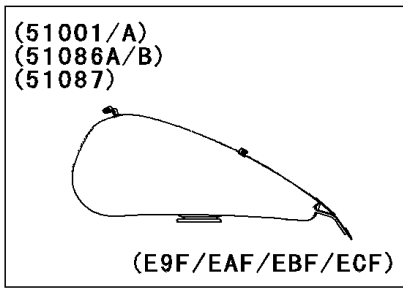

2012 VULCAN® 1700 CLASSIC

PARTS DIAGRAM

Fuel Tank

F2410

WOD

(51001)	Ebony
(51001A)	Black
(51086A)	Ebony
(51086B)	Black
(51087)	Ebony

WD

WD