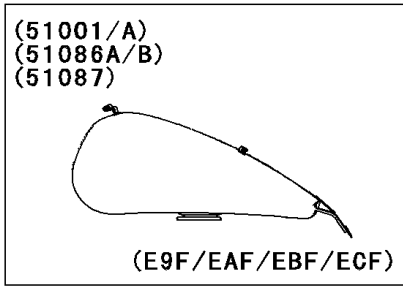

2011 VULCAN® 1700 CLASSIC

PARTS DIAGRAM

Fuel Tank

F2410

WOD

(51001)	Ebony
(51001A)	Black
(51086A)	Ebony
(51086B)	Black
(51087)	Ebony

WD

WD