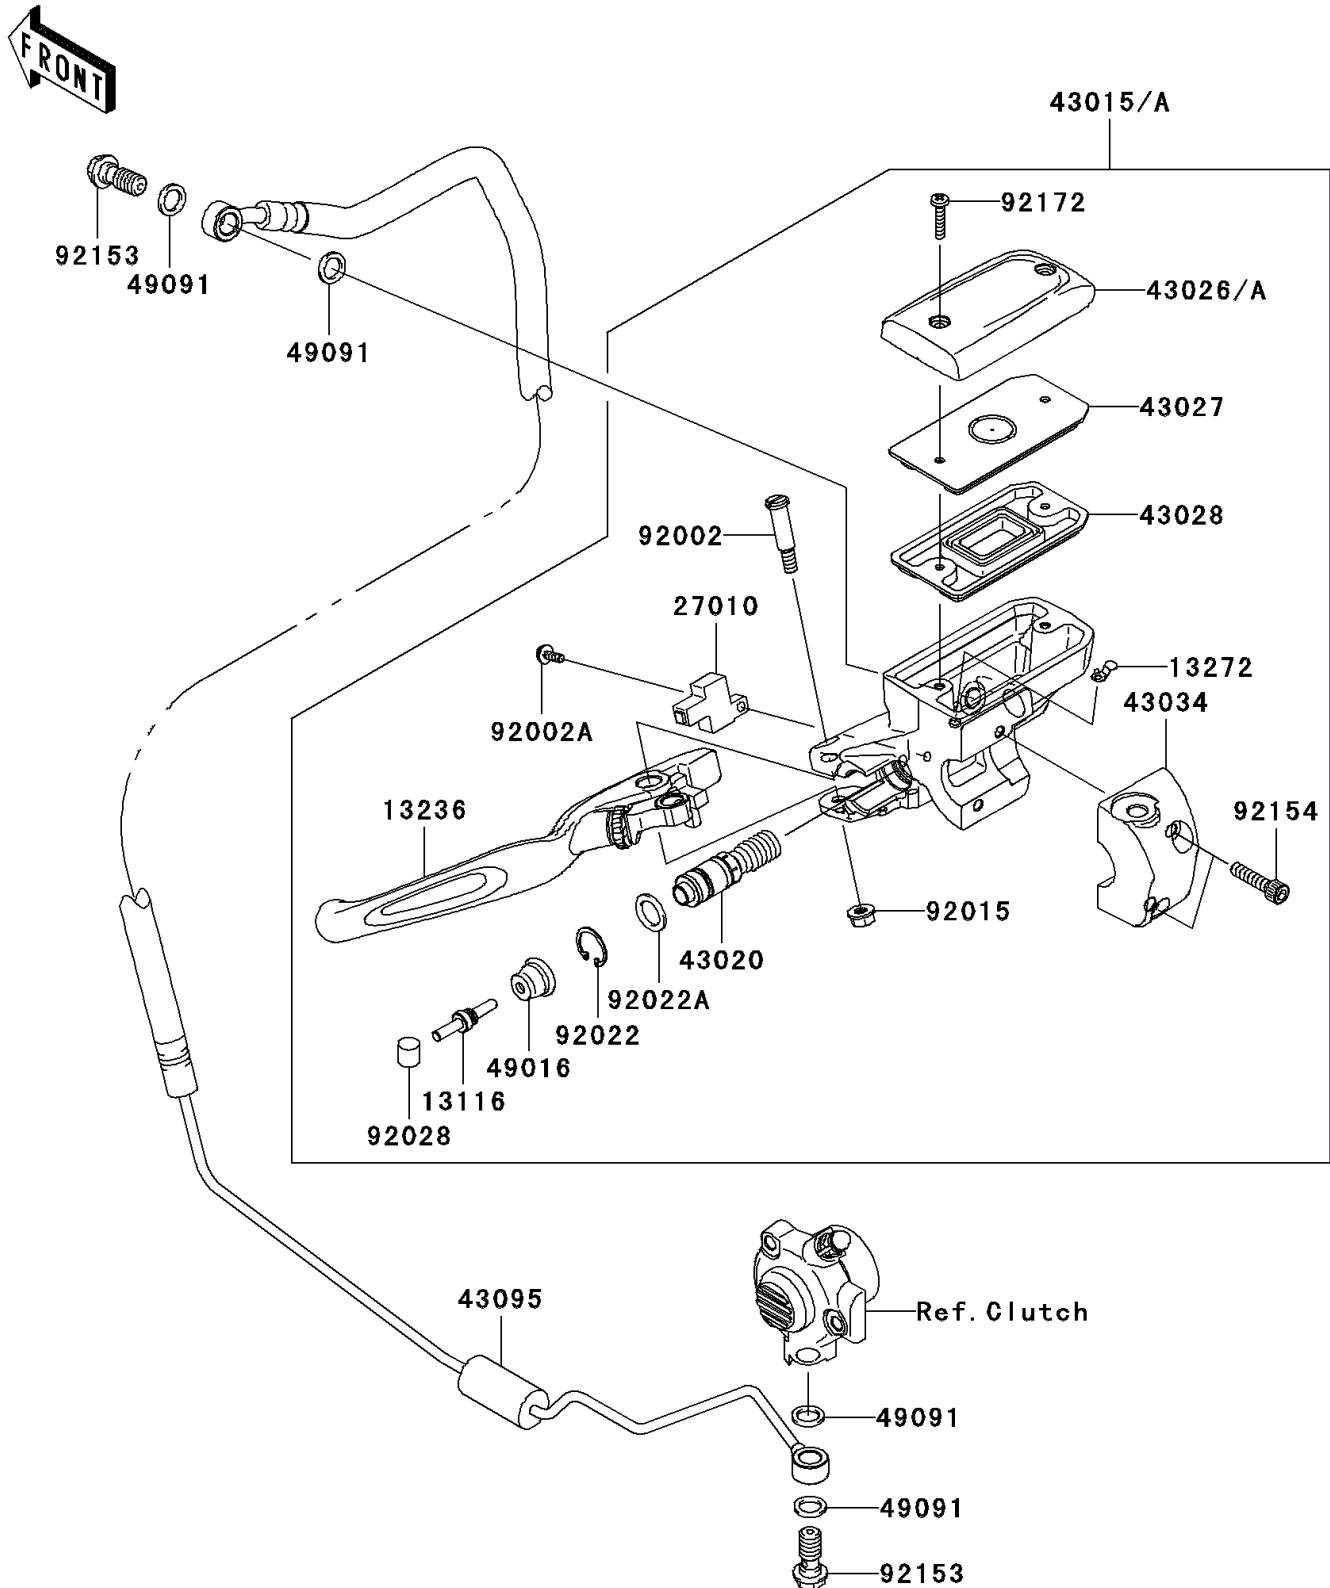

2012 VULCAN® 1700 CLASSIC

PARTS DIAGRAM

Clutch Master Cylinder

F2380

2012 VULCAN® 1700 CLASSIC

PARTS LIST

Clutch Master Cylinder

ITEM NAME	PART NUMBER	QUANTITY
-----------	-------------	----------
