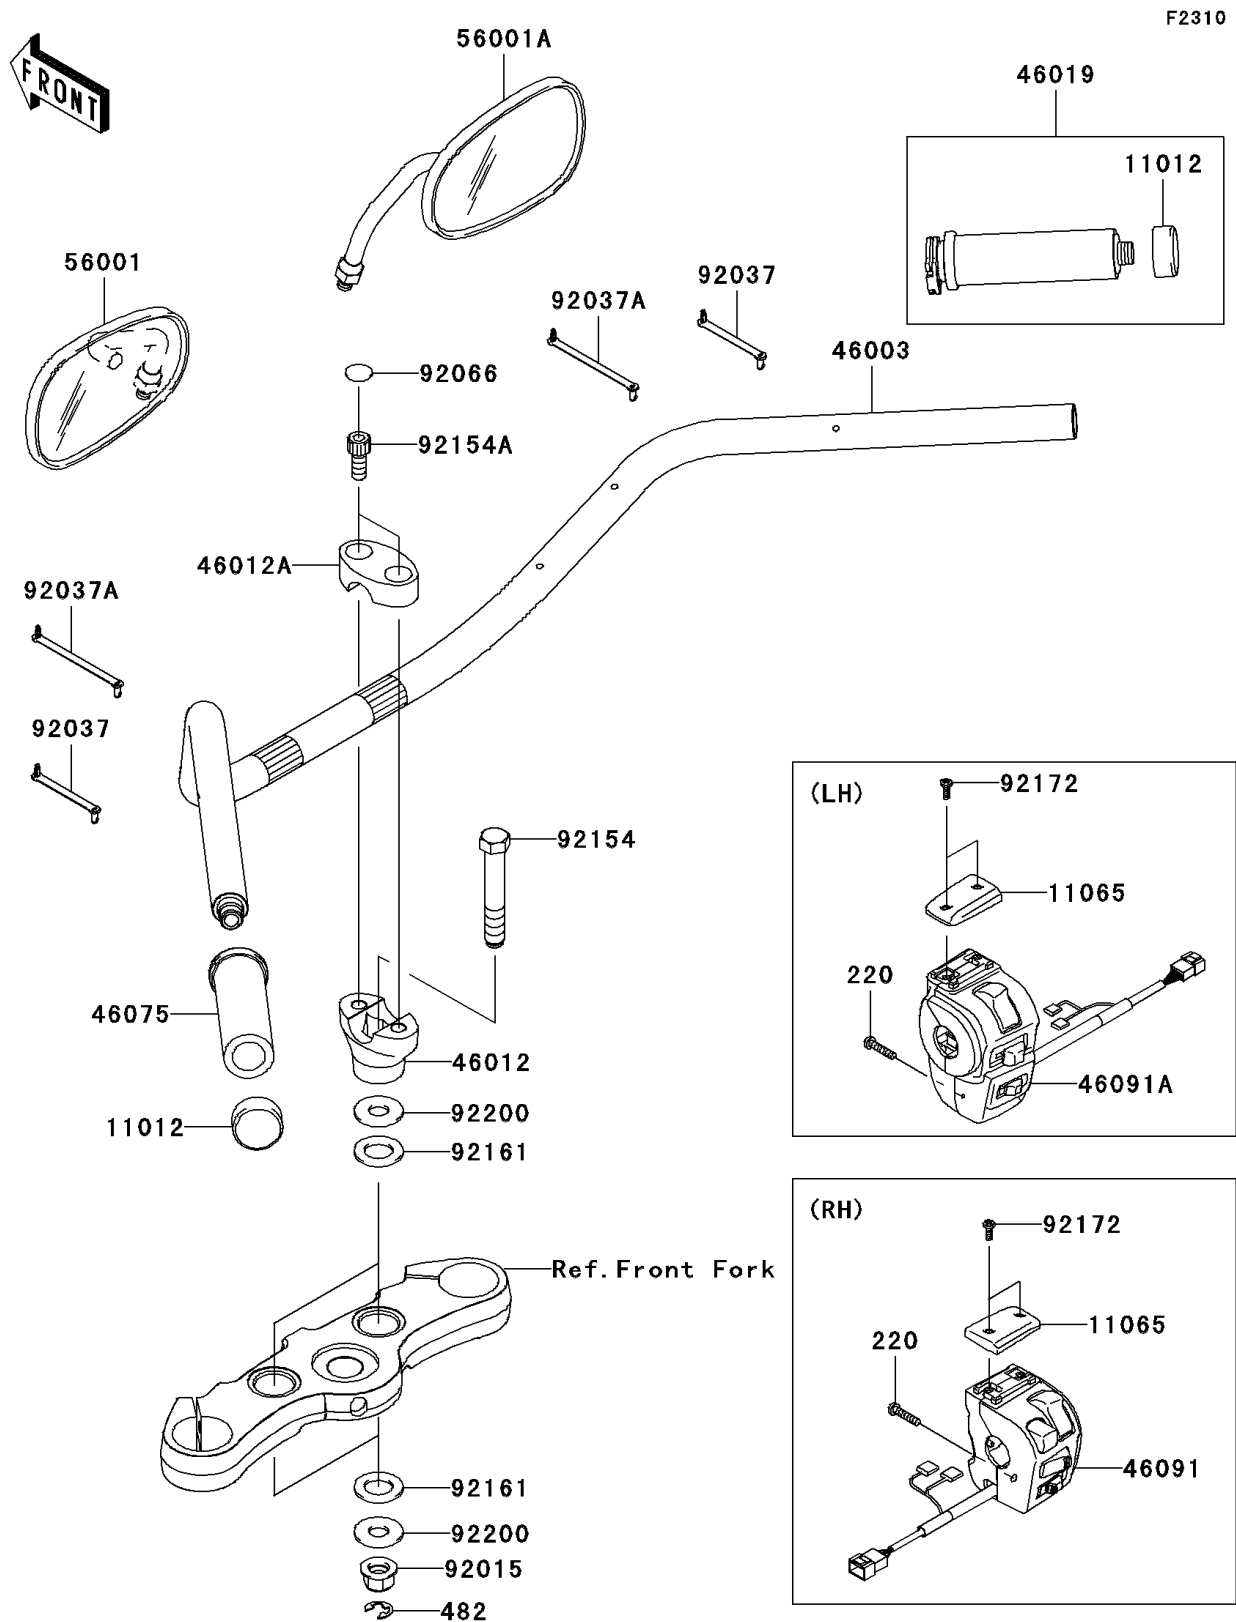

2012 VULCAN® 1700 CLASSIC

PARTS DIAGRAM

Handlebar

2012 VULCAN® 1700 CLASSIC

PARTS LIST

Handlebar

ITEM NAME

PART NUMBER

QUANTITY
