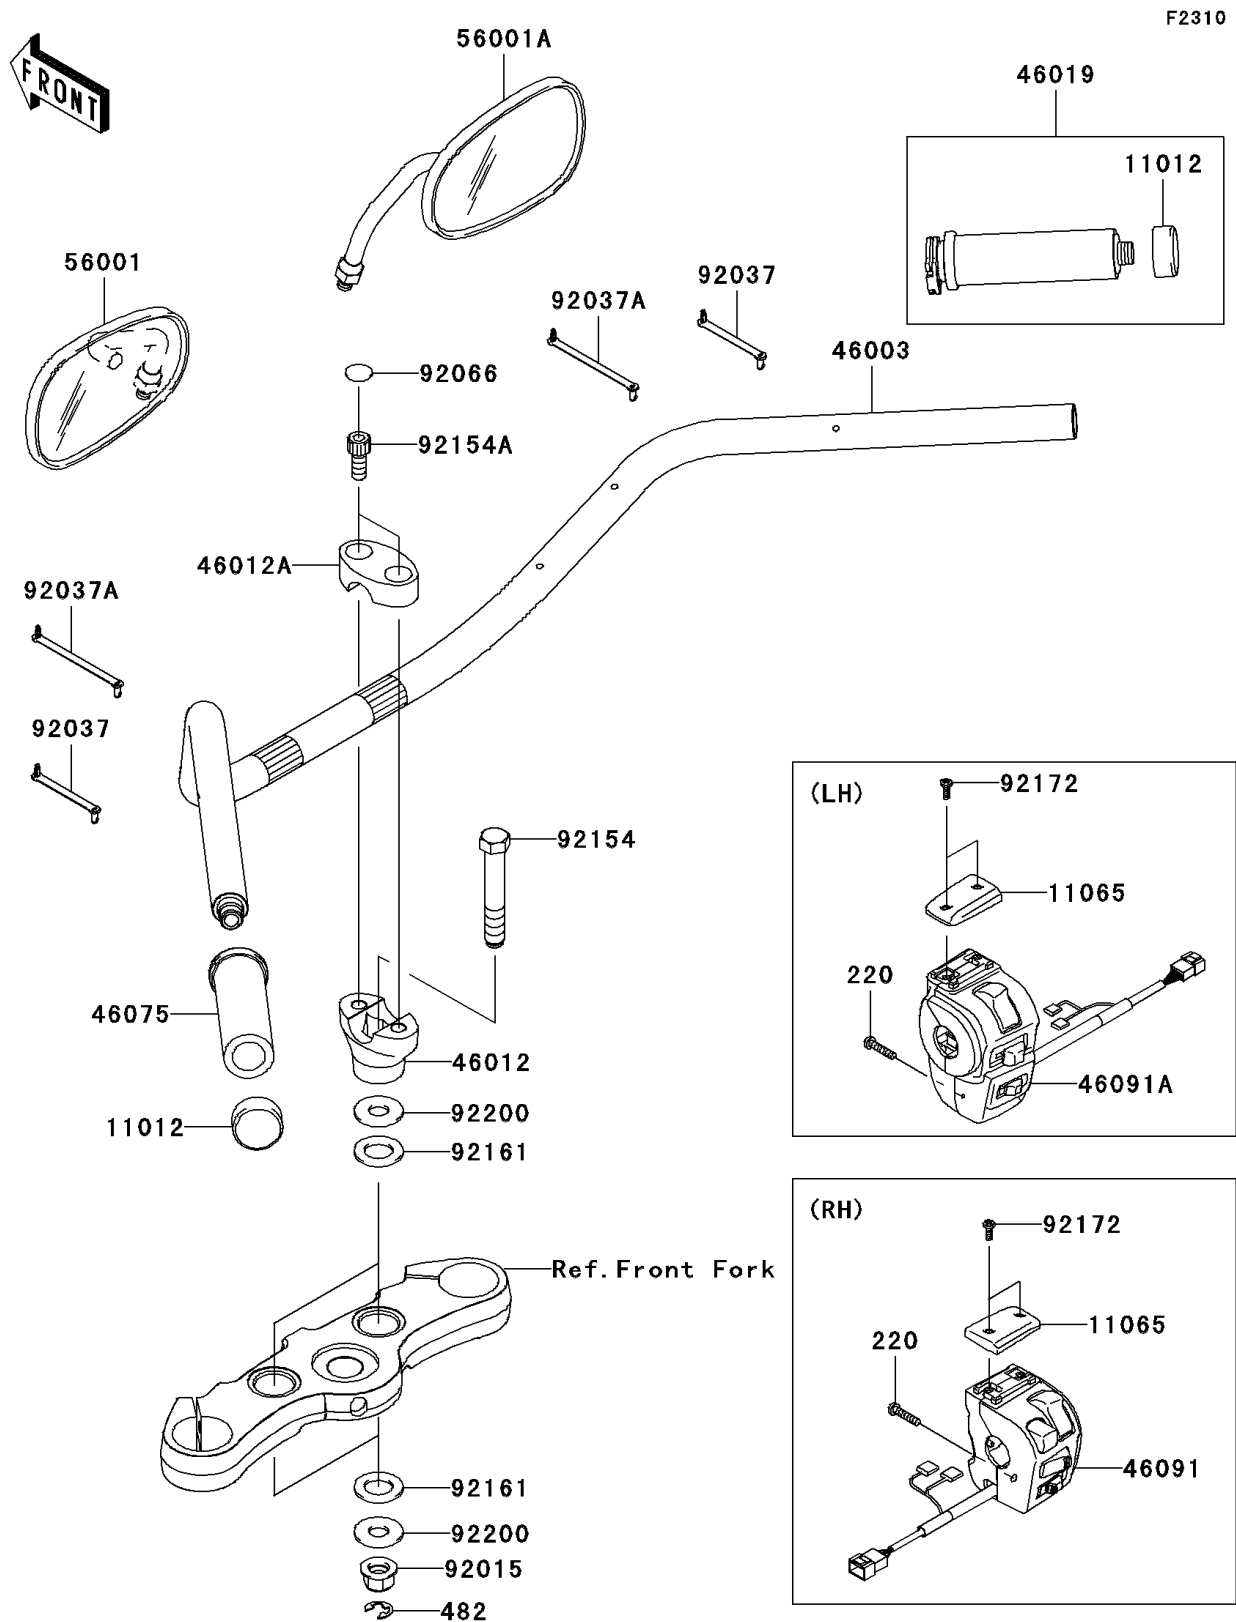

2011 VULCAN® 1700 CLASSIC

PARTS DIAGRAM

Handlebar

2011 VULCAN® 1700 CLASSIC

PARTS LIST

Handlebar

ITEM NAME

PART NUMBER

QUANTITY
