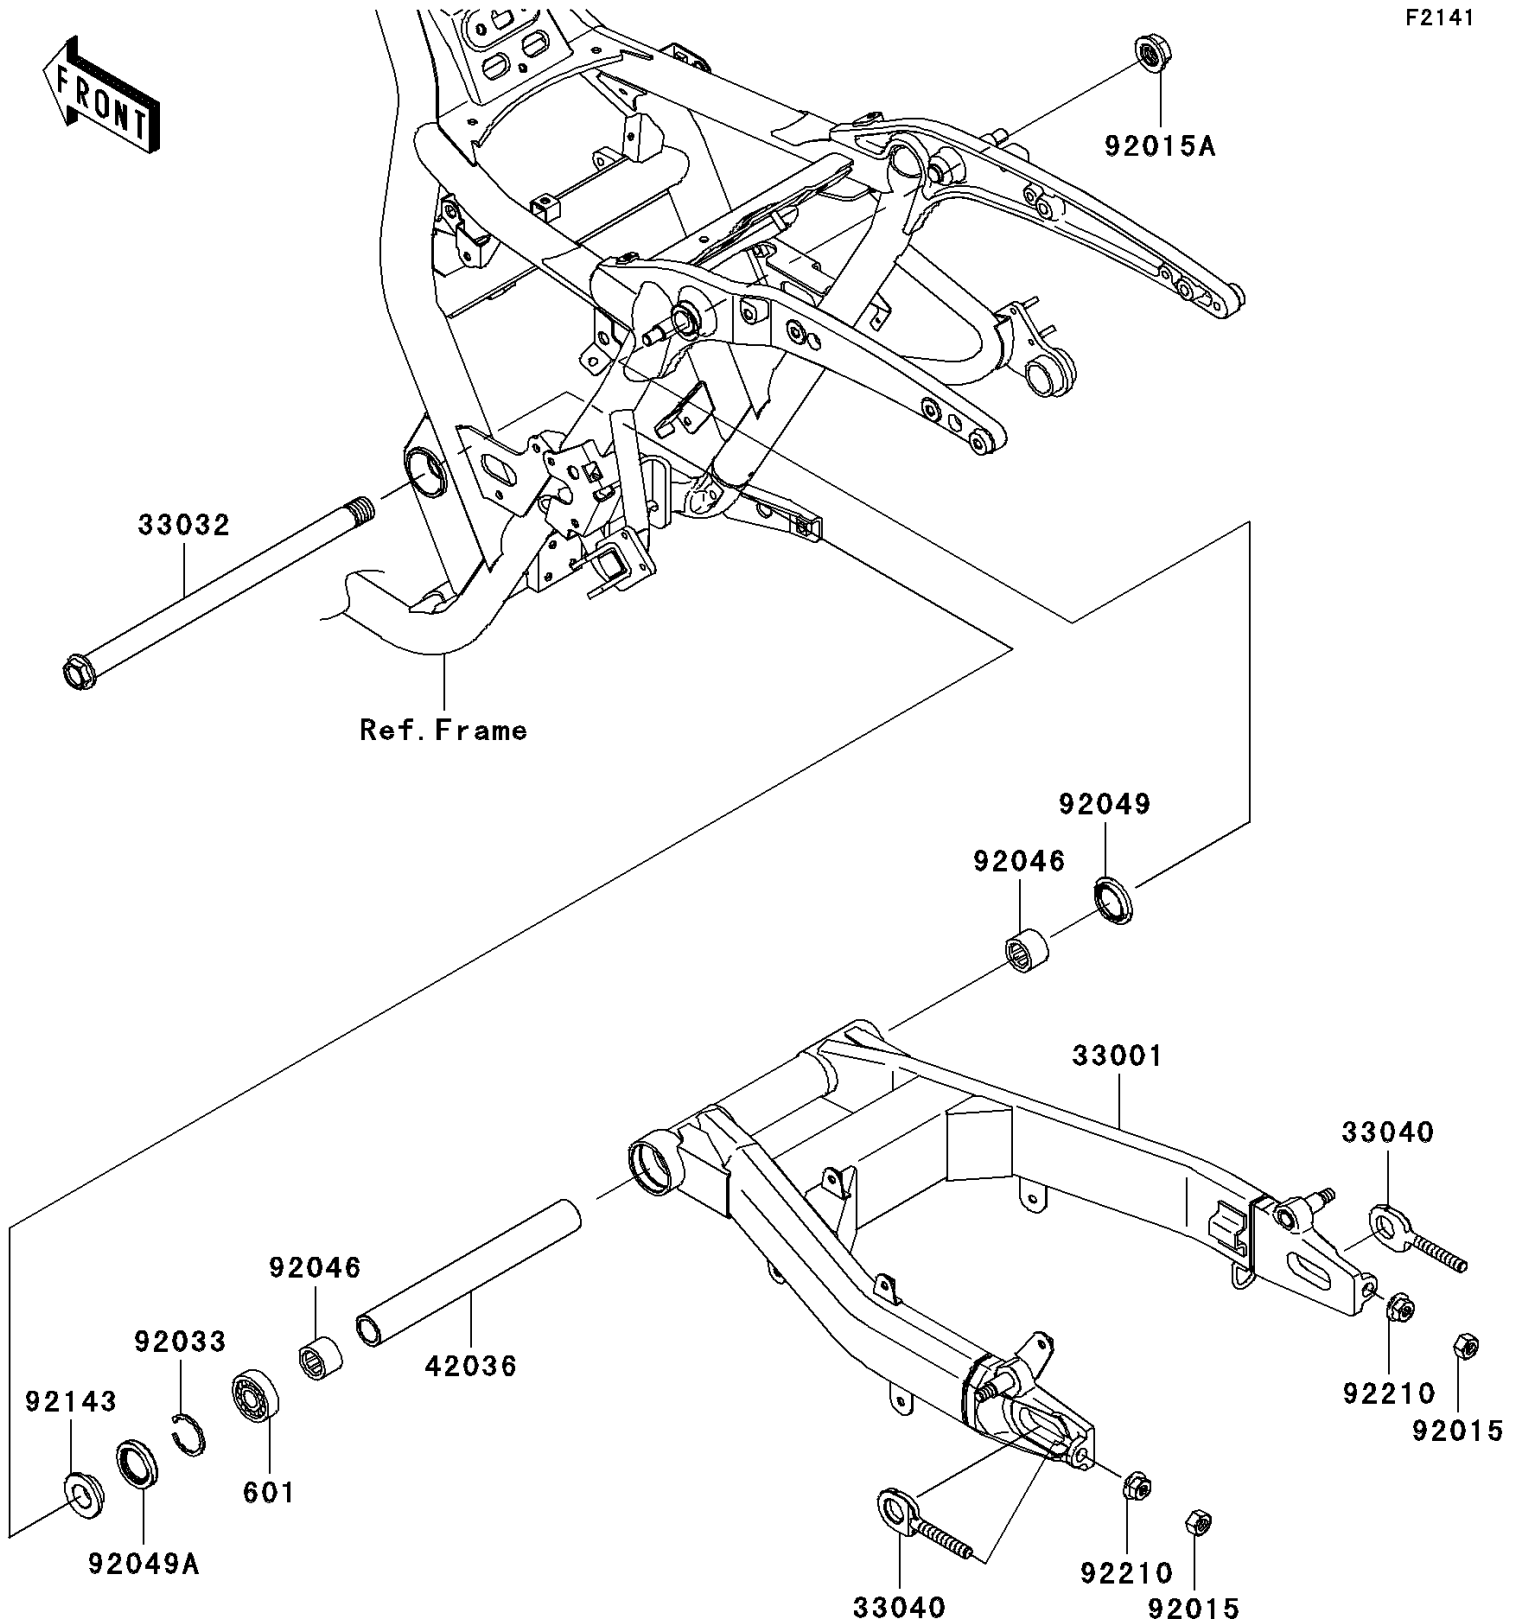

2012 VULCAN® 1700 CLASSIC

PARTS DIAGRAM

Swingarm

F2141

2012 VULCAN® 1700 CLASSIC

PARTS LIST

Swingarm

ITEM NAME

PART NUMBER

QUANTITY
