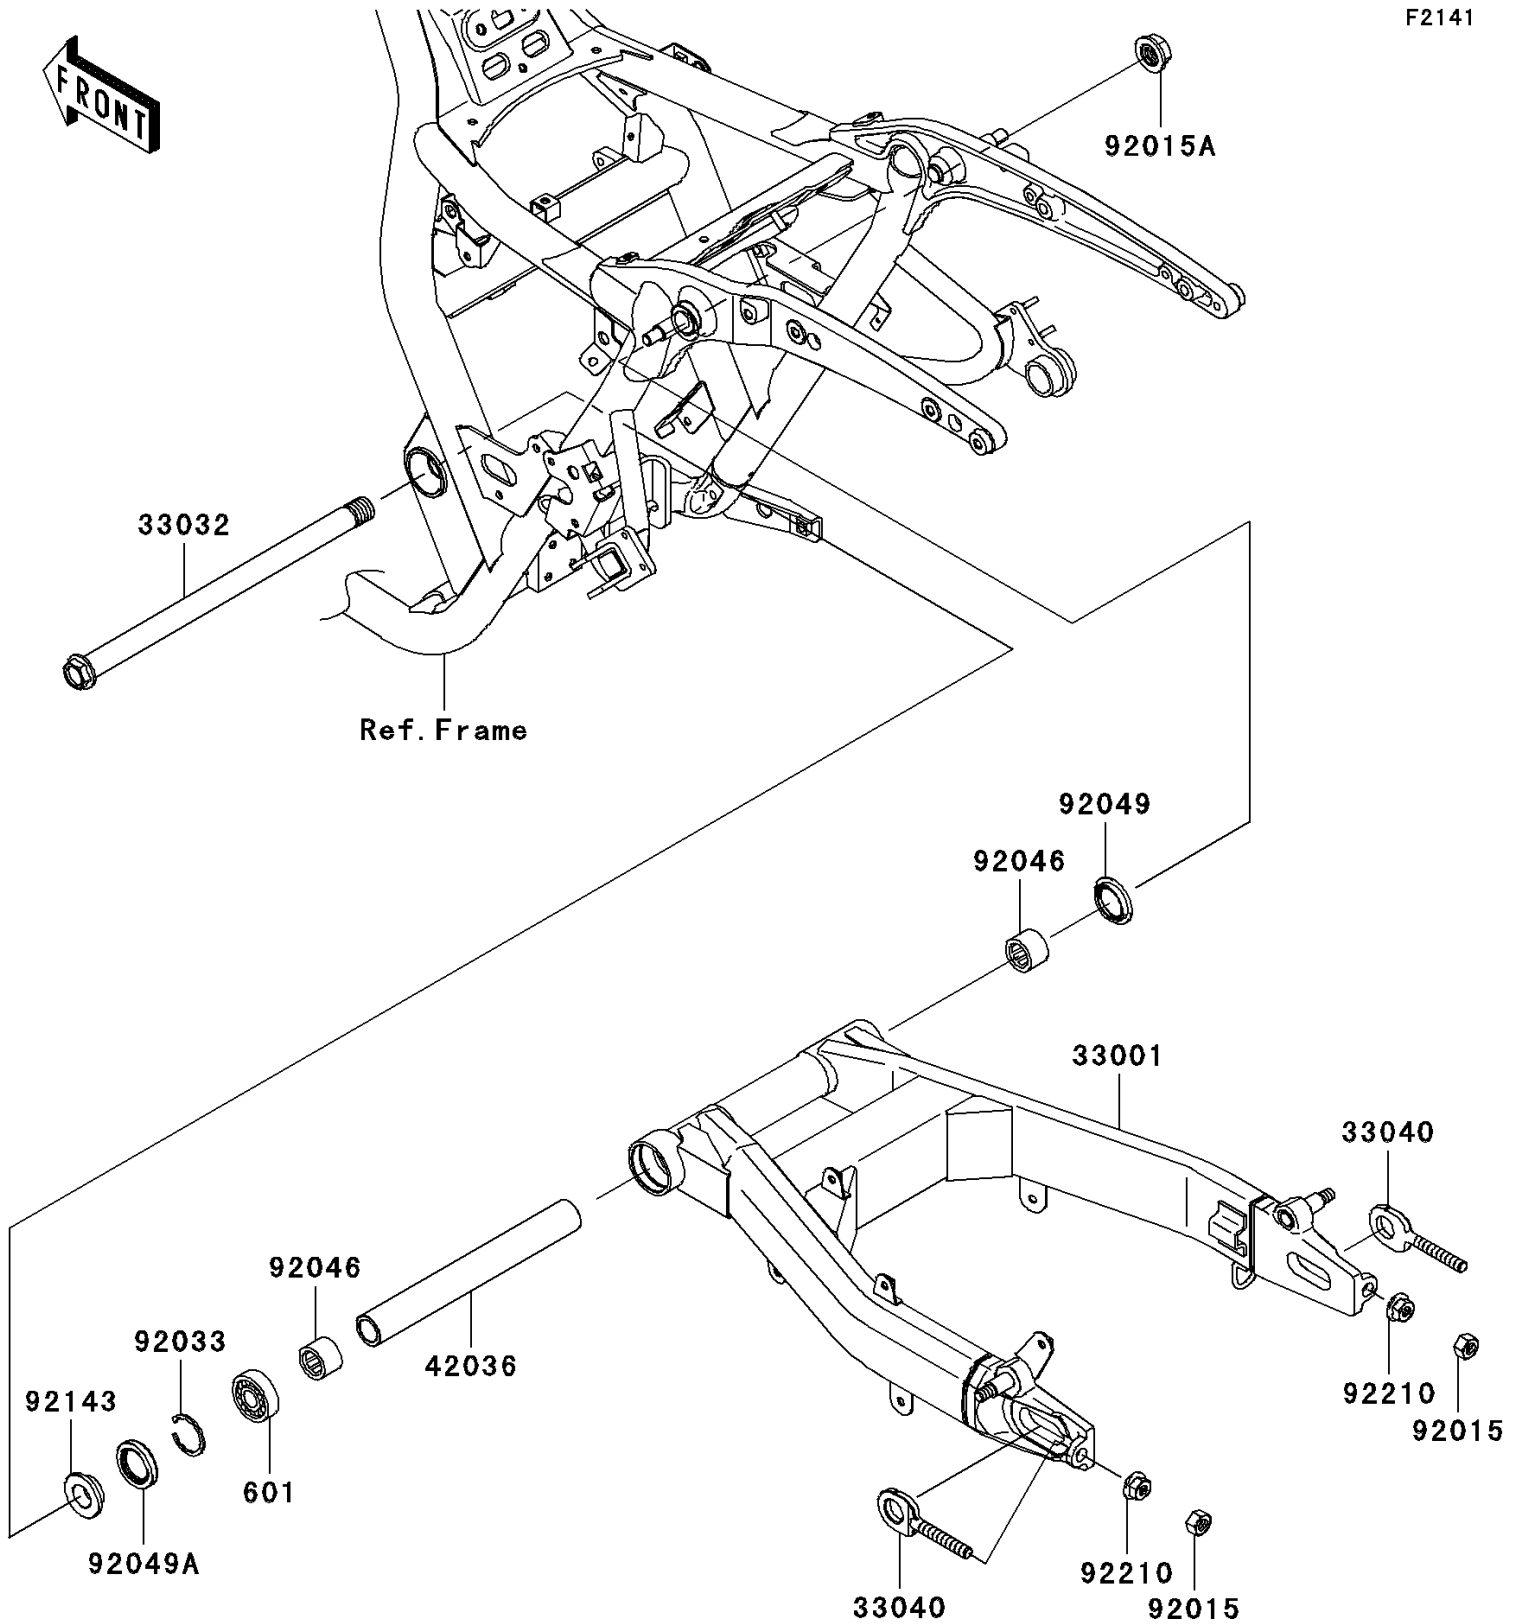

2011 VULCAN® 1700 CLASSIC

PARTS DIAGRAM

Swingarm

F2141

2011 VULCAN® 1700 CLASSIC

PARTS LIST

Swingarm

ITEM NAME

PART NUMBER

QUANTITY
