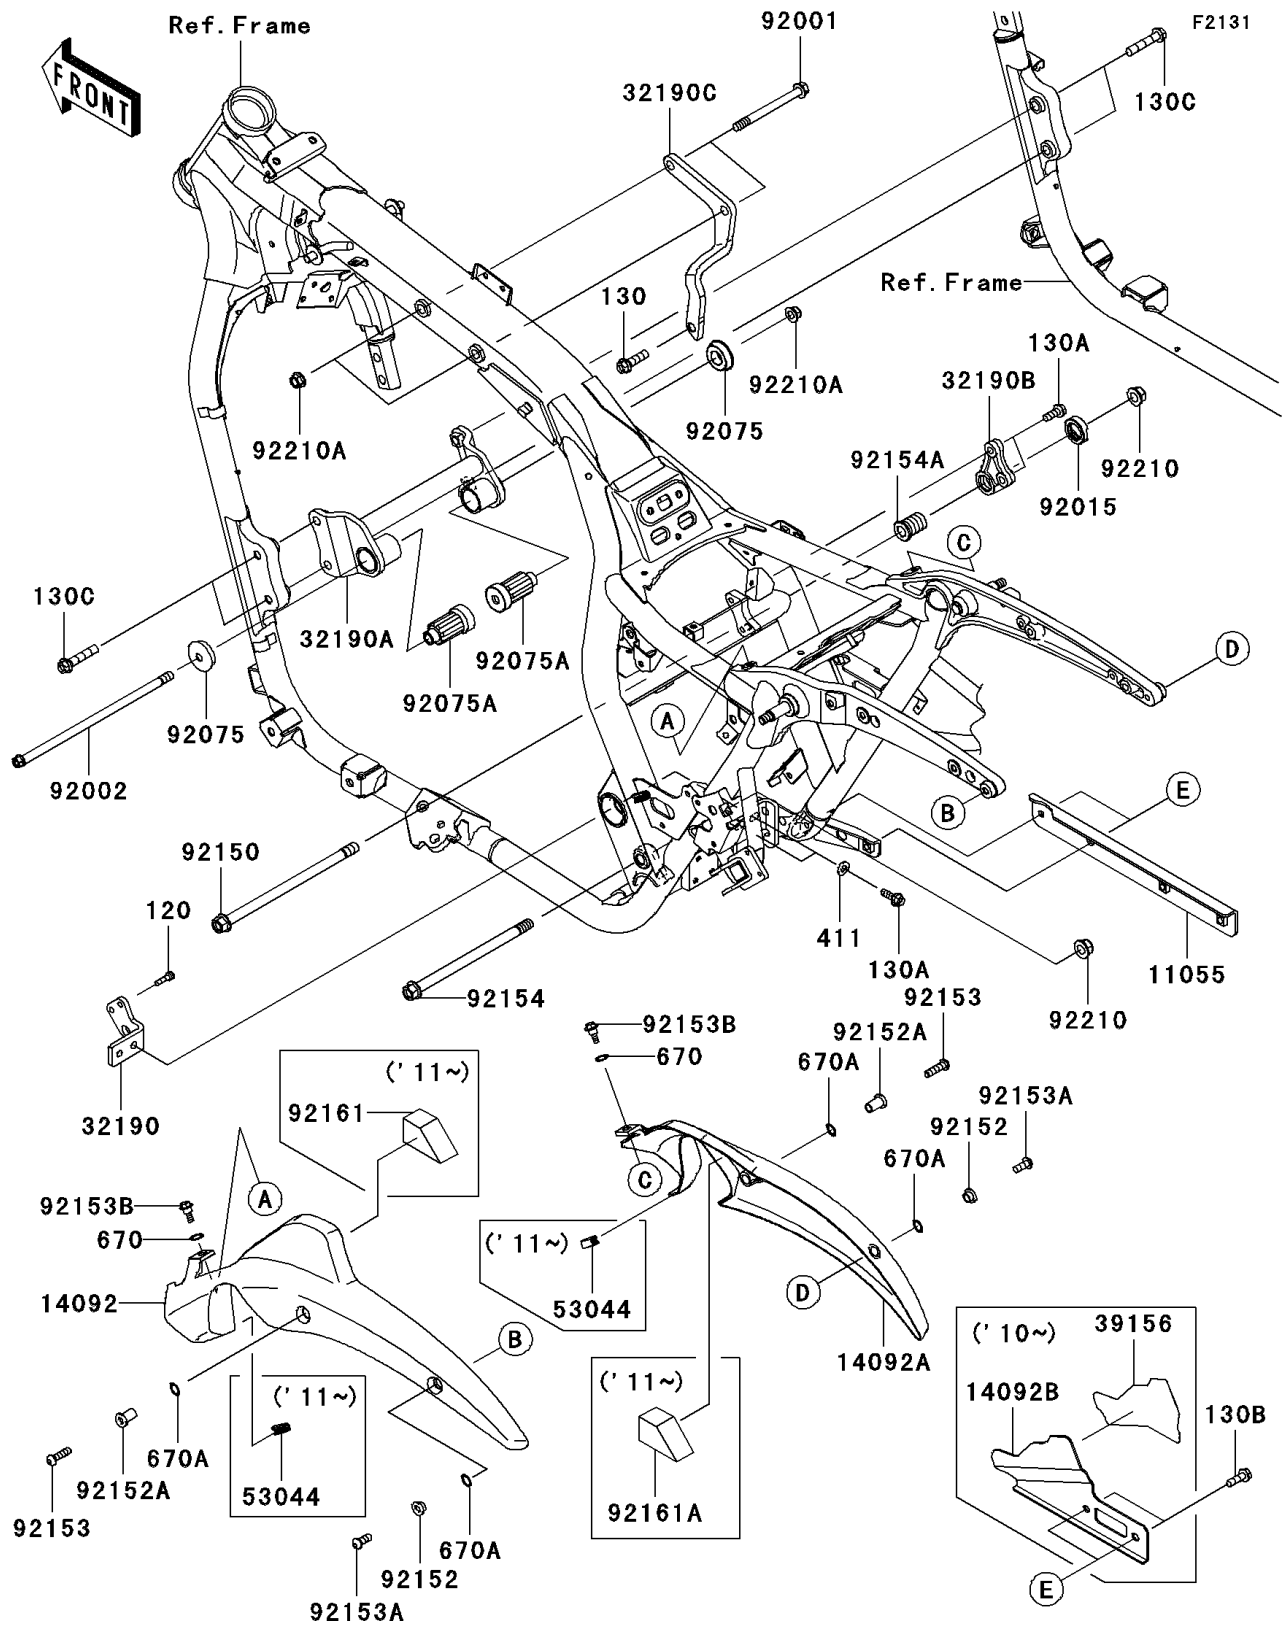

2011 VULCAN® 1700 CLASSIC

PARTS DIAGRAM

Frame Fittings

2011 VULCAN® 1700 CLASSIC

PARTS LIST Frame Fittings

ITEM NAME	PART NUMBER	QUANTITY
-----------	-------------	----------
