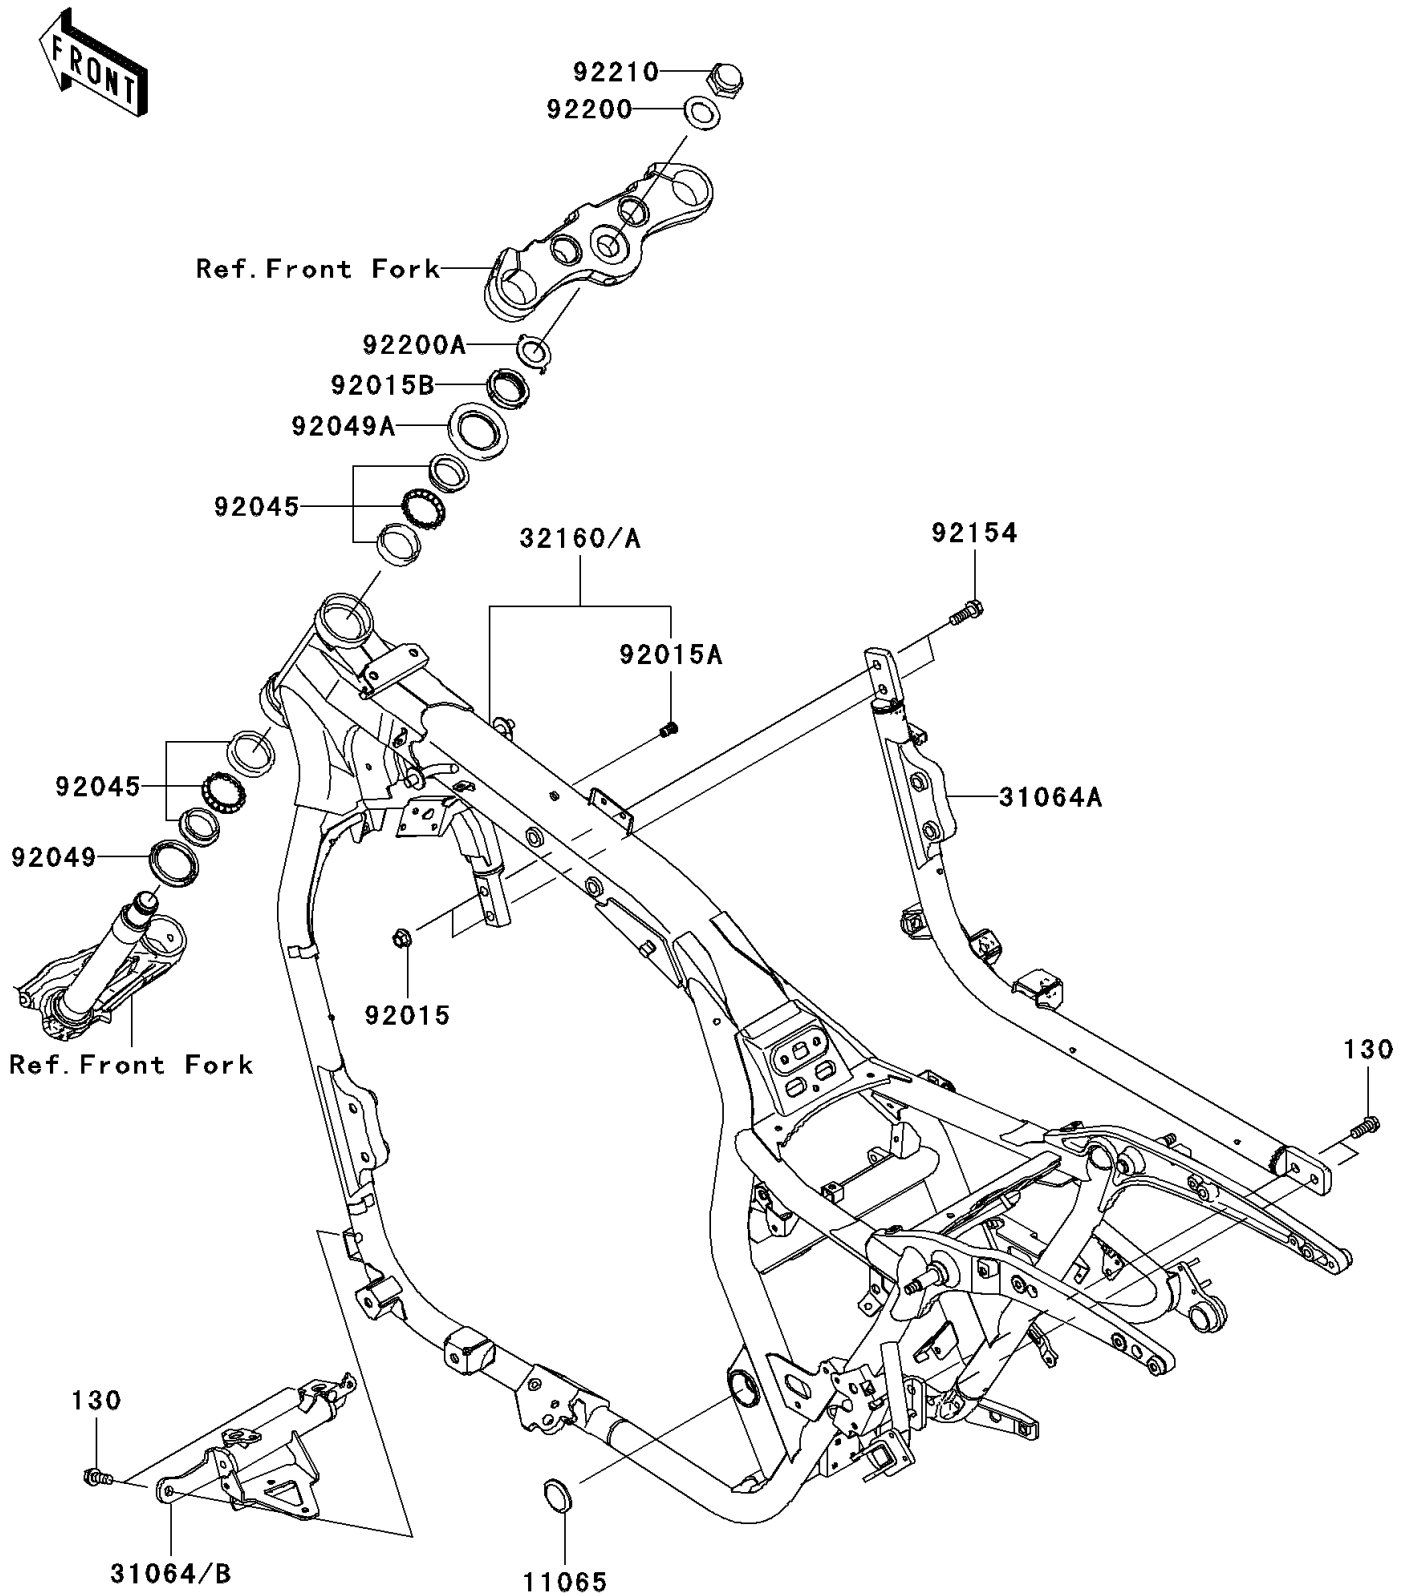

2012 VULCAN® 1700 CLASSIC

PARTS DIAGRAM

Frame

F2120

2012 VULCAN® 1700 CLASSIC

PARTS LIST

Frame

ITEM NAME

PART NUMBER

QUANTITY
