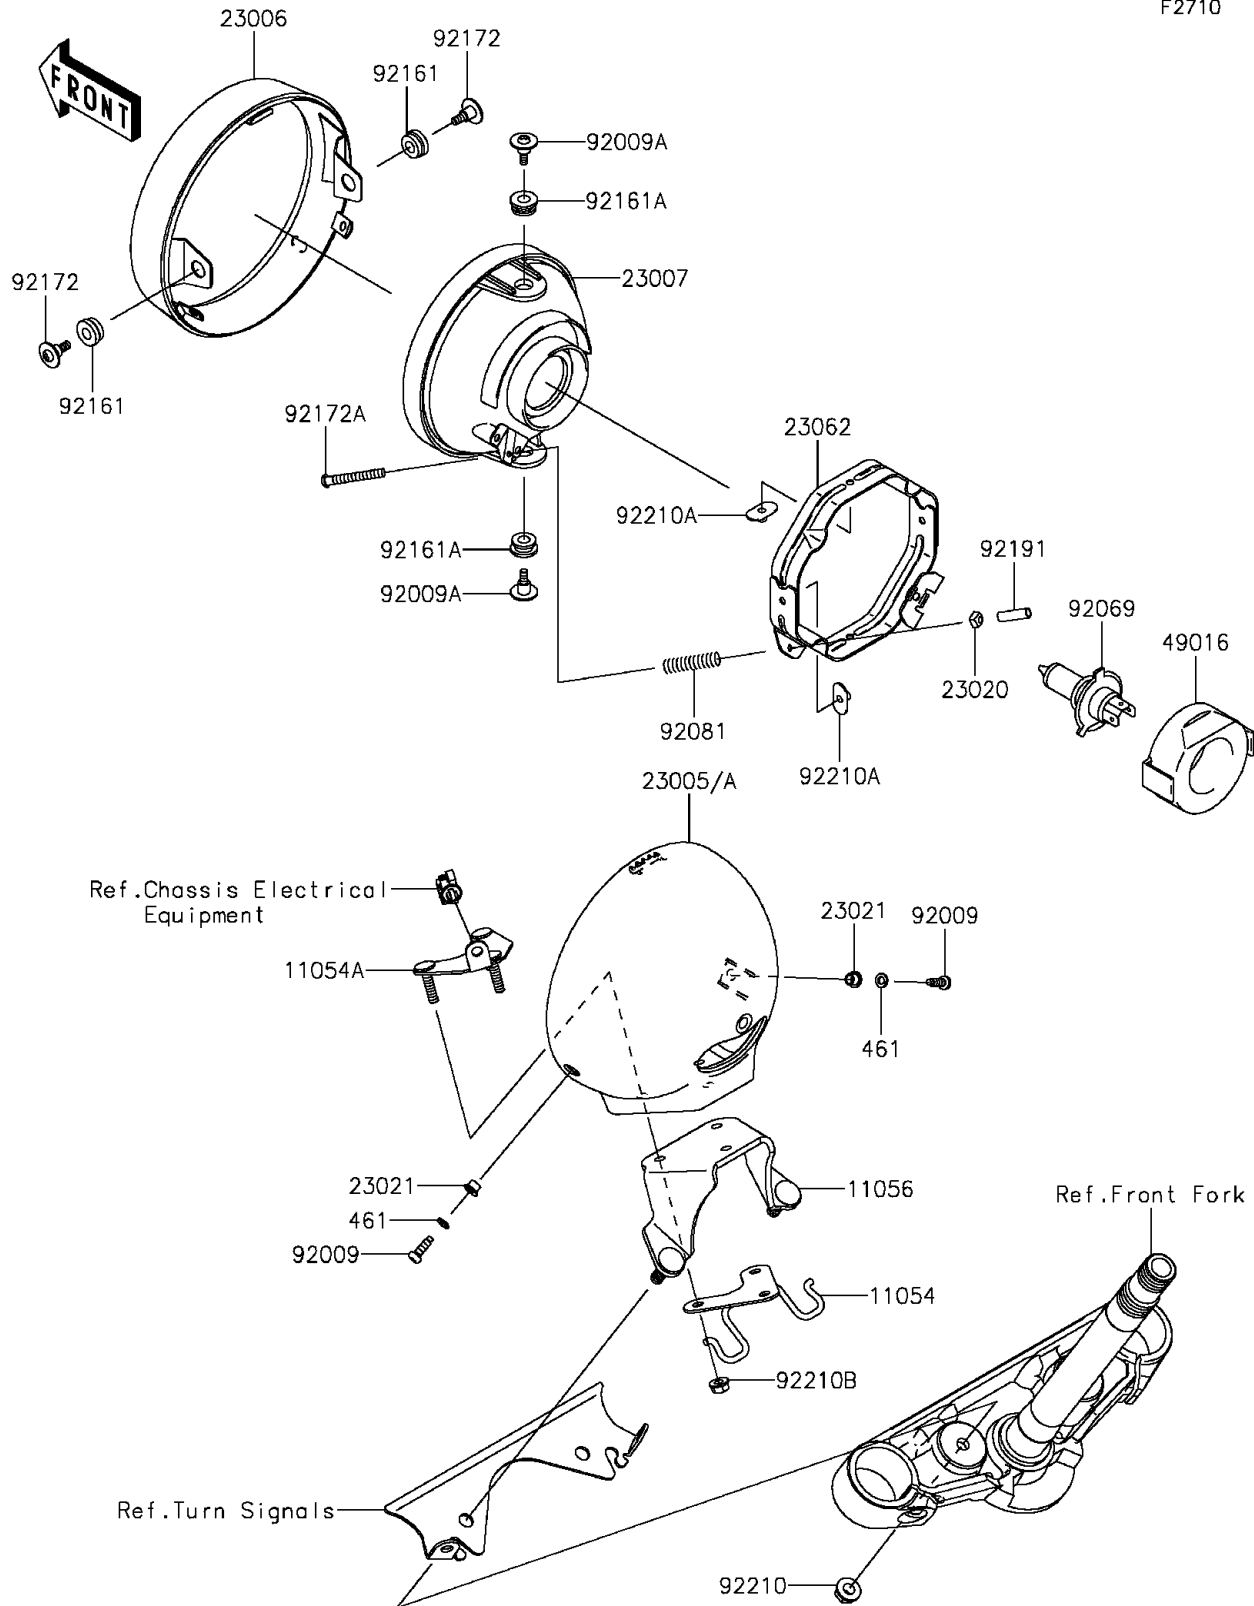

2014 VULCAN® 900 CUSTOM

PARTS DIAGRAM

Headlight(s)

F2710

2014 VULCAN® 900 CUSTOM

PARTS LIST

Headlight(s)

ITEM NAME

PART NUMBER

QUANTITY
