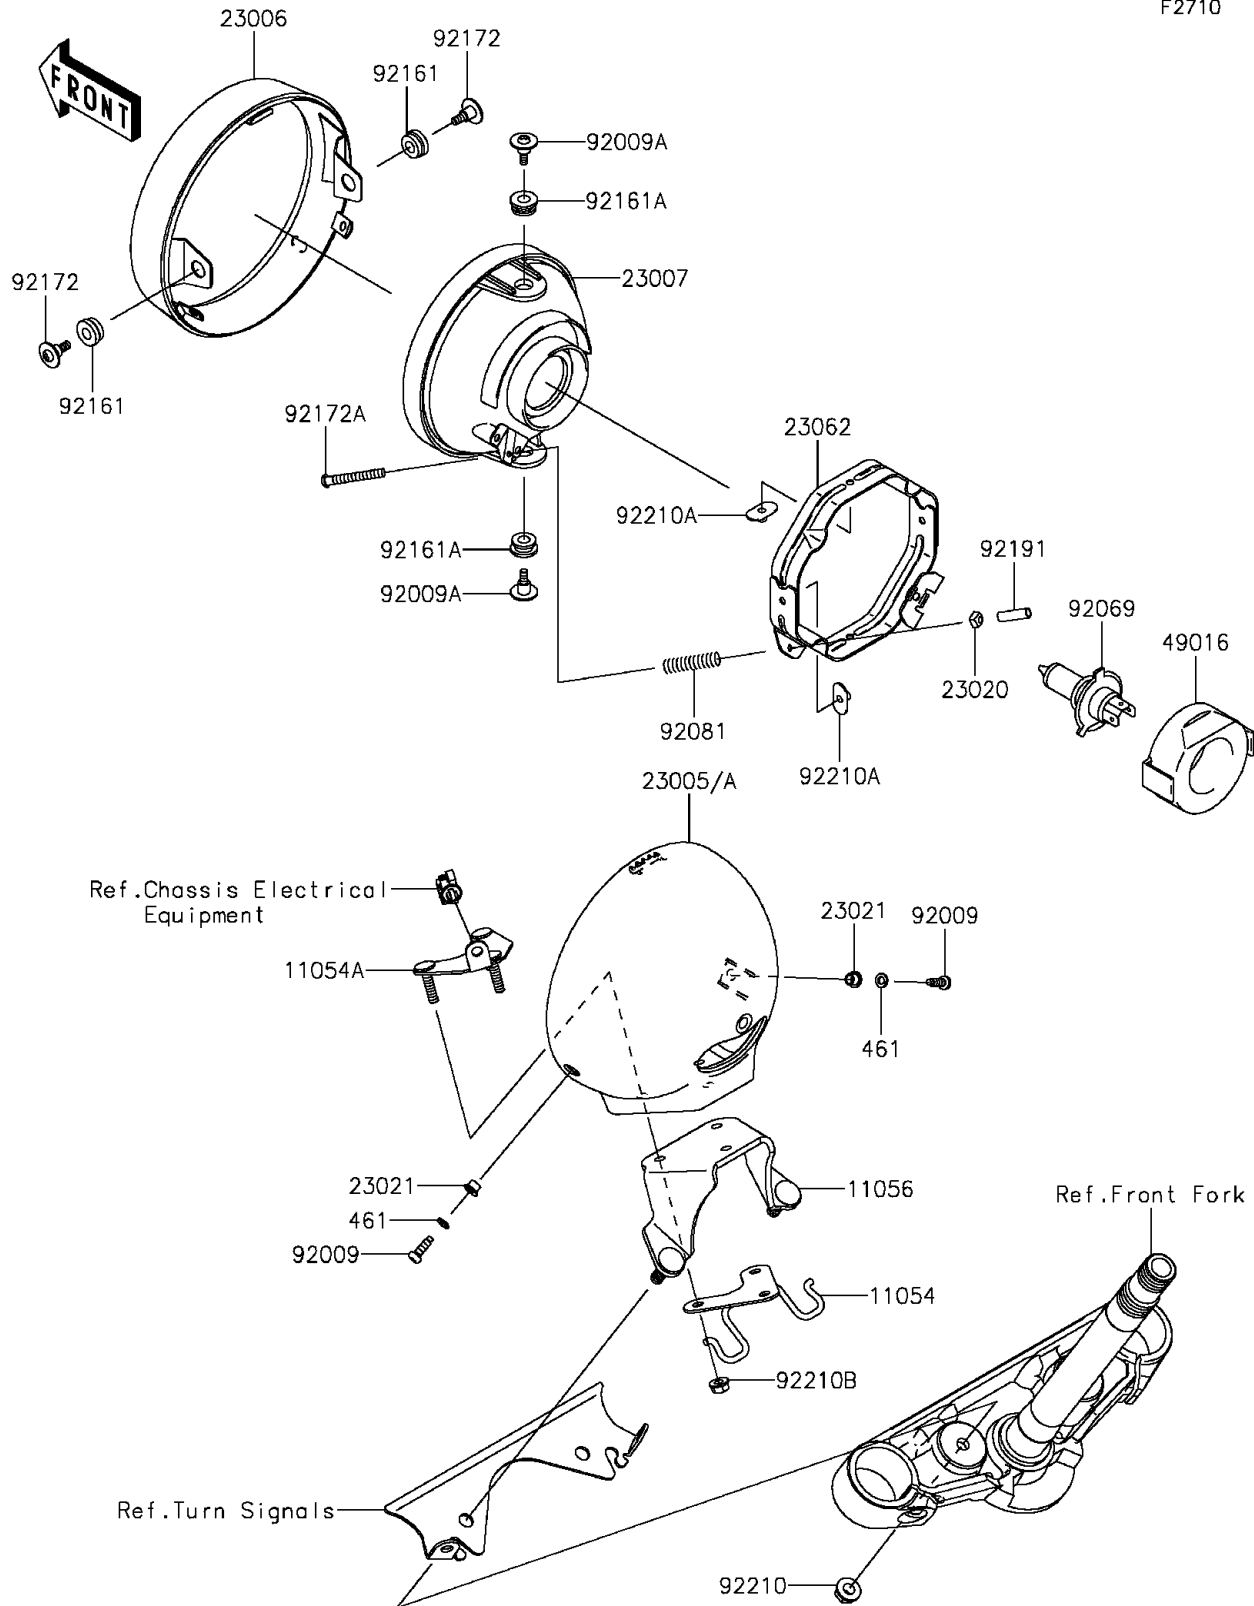

2012 VULCAN® 900 CUSTOM

PARTS DIAGRAM

Headlight(s)

F2710

2012 VULCAN® 900 CUSTOM

PARTS LIST

Headlight(s)

ITEM NAME

PART NUMBER

QUANTITY
