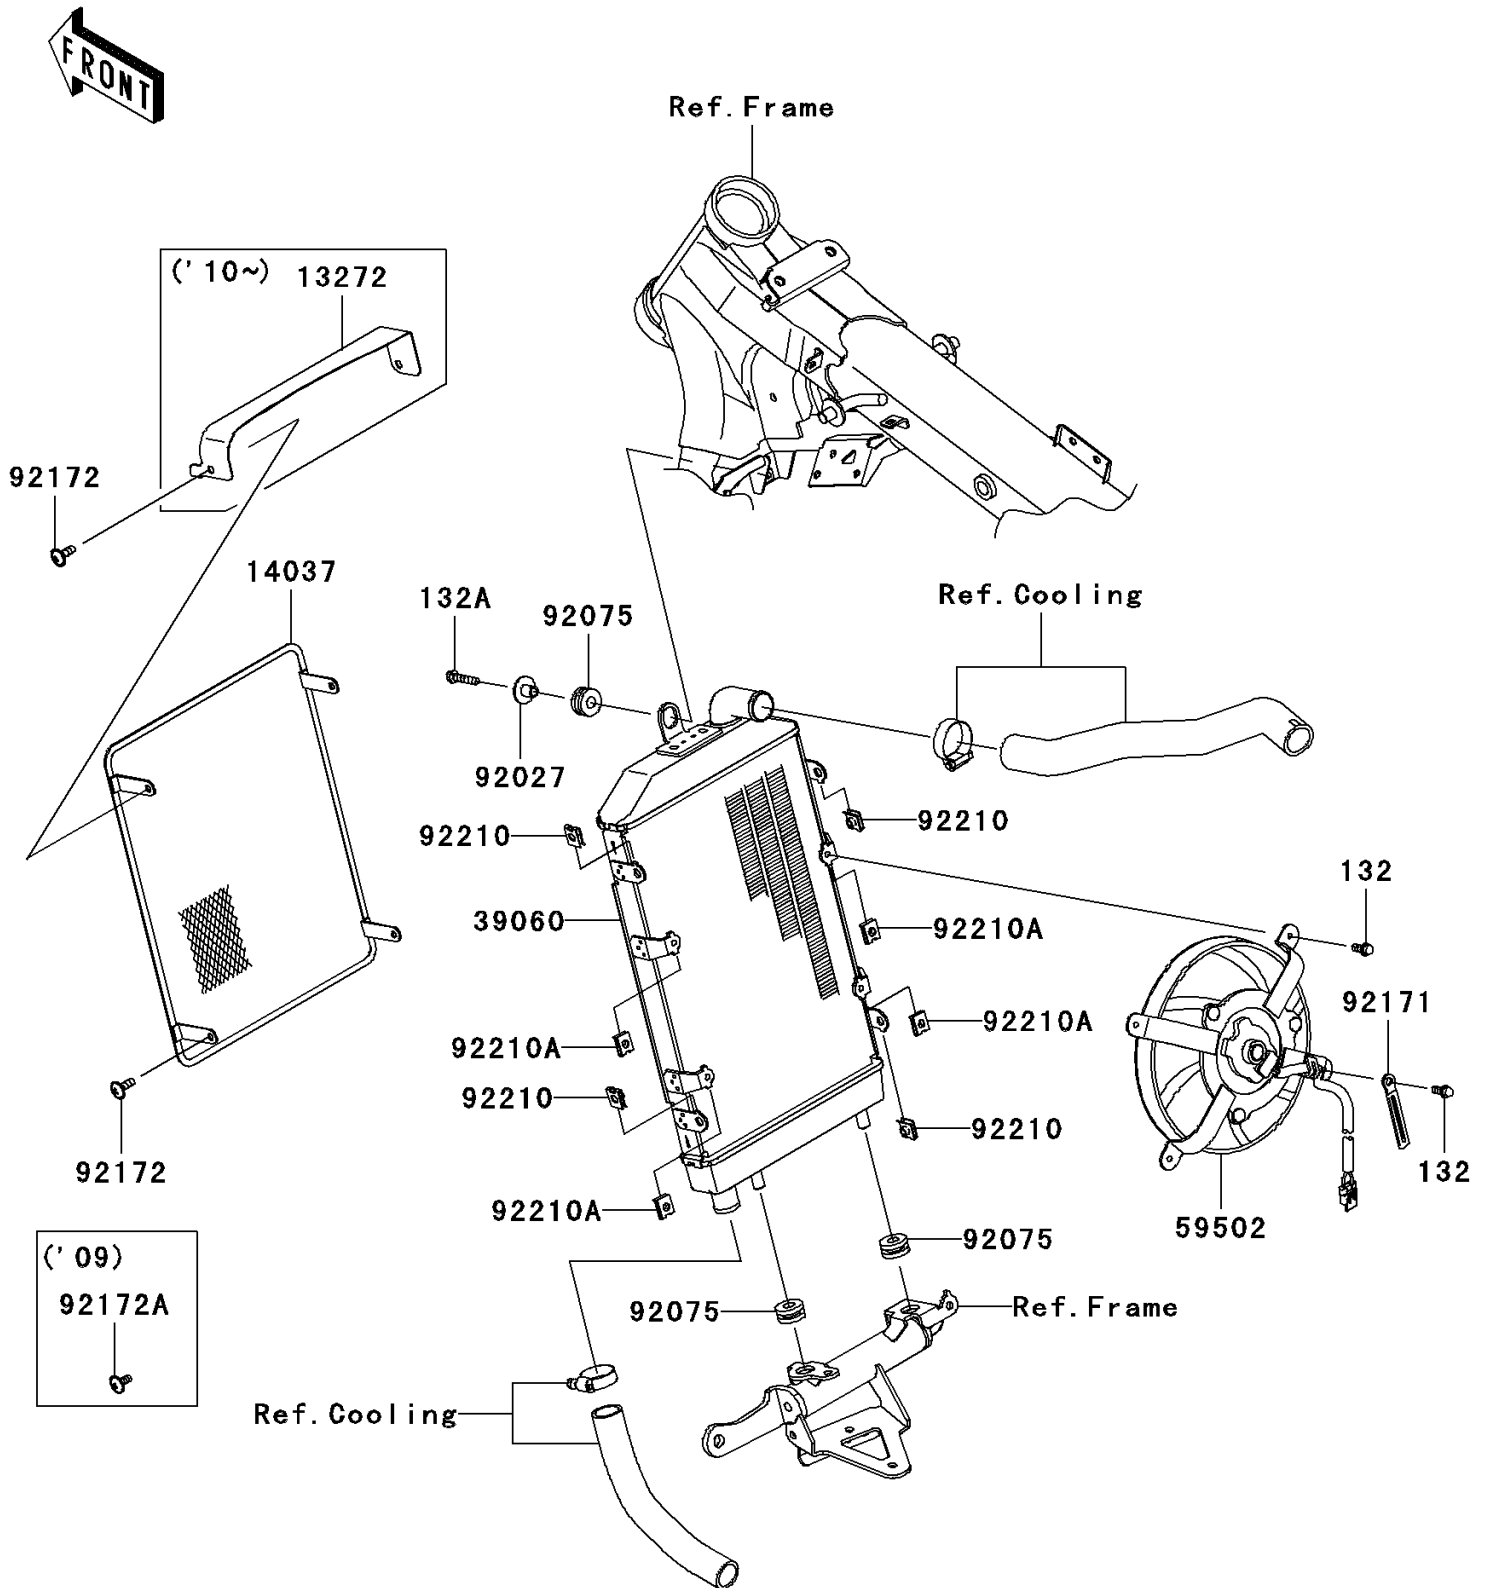

2012 VULCAN® 1700 CLASSIC

PARTS DIAGRAM

Radiator

E3032

2012 VULCAN® 1700 CLASSIC

PARTS LIST

Radiator

ITEM NAME

PART NUMBER

QUANTITY
