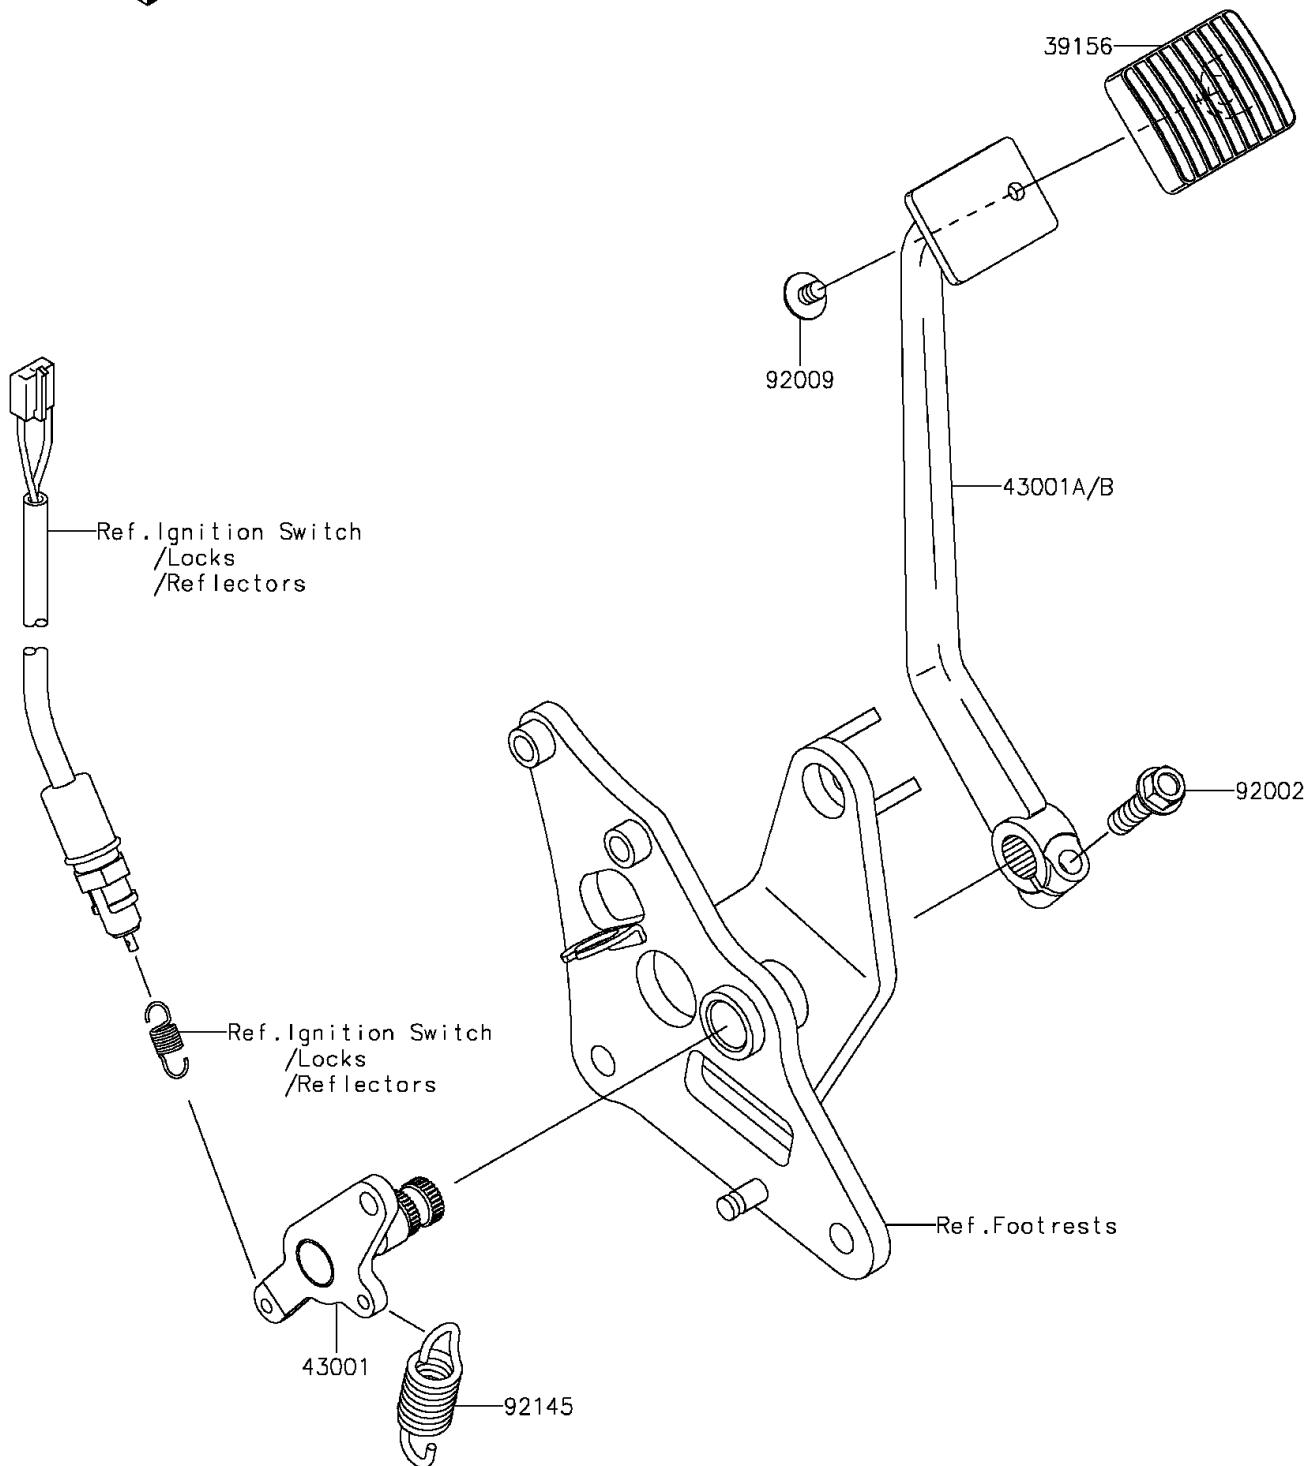

2012 VULCAN® 900 CUSTOM

PARTS DIAGRAM

Brake Pedal/Torque Link

F2260

2012 VULCAN® 900 CUSTOM

PARTS LIST

Brake Pedal/Torque Link

ITEM NAME

PART NUMBER

QUANTITY
