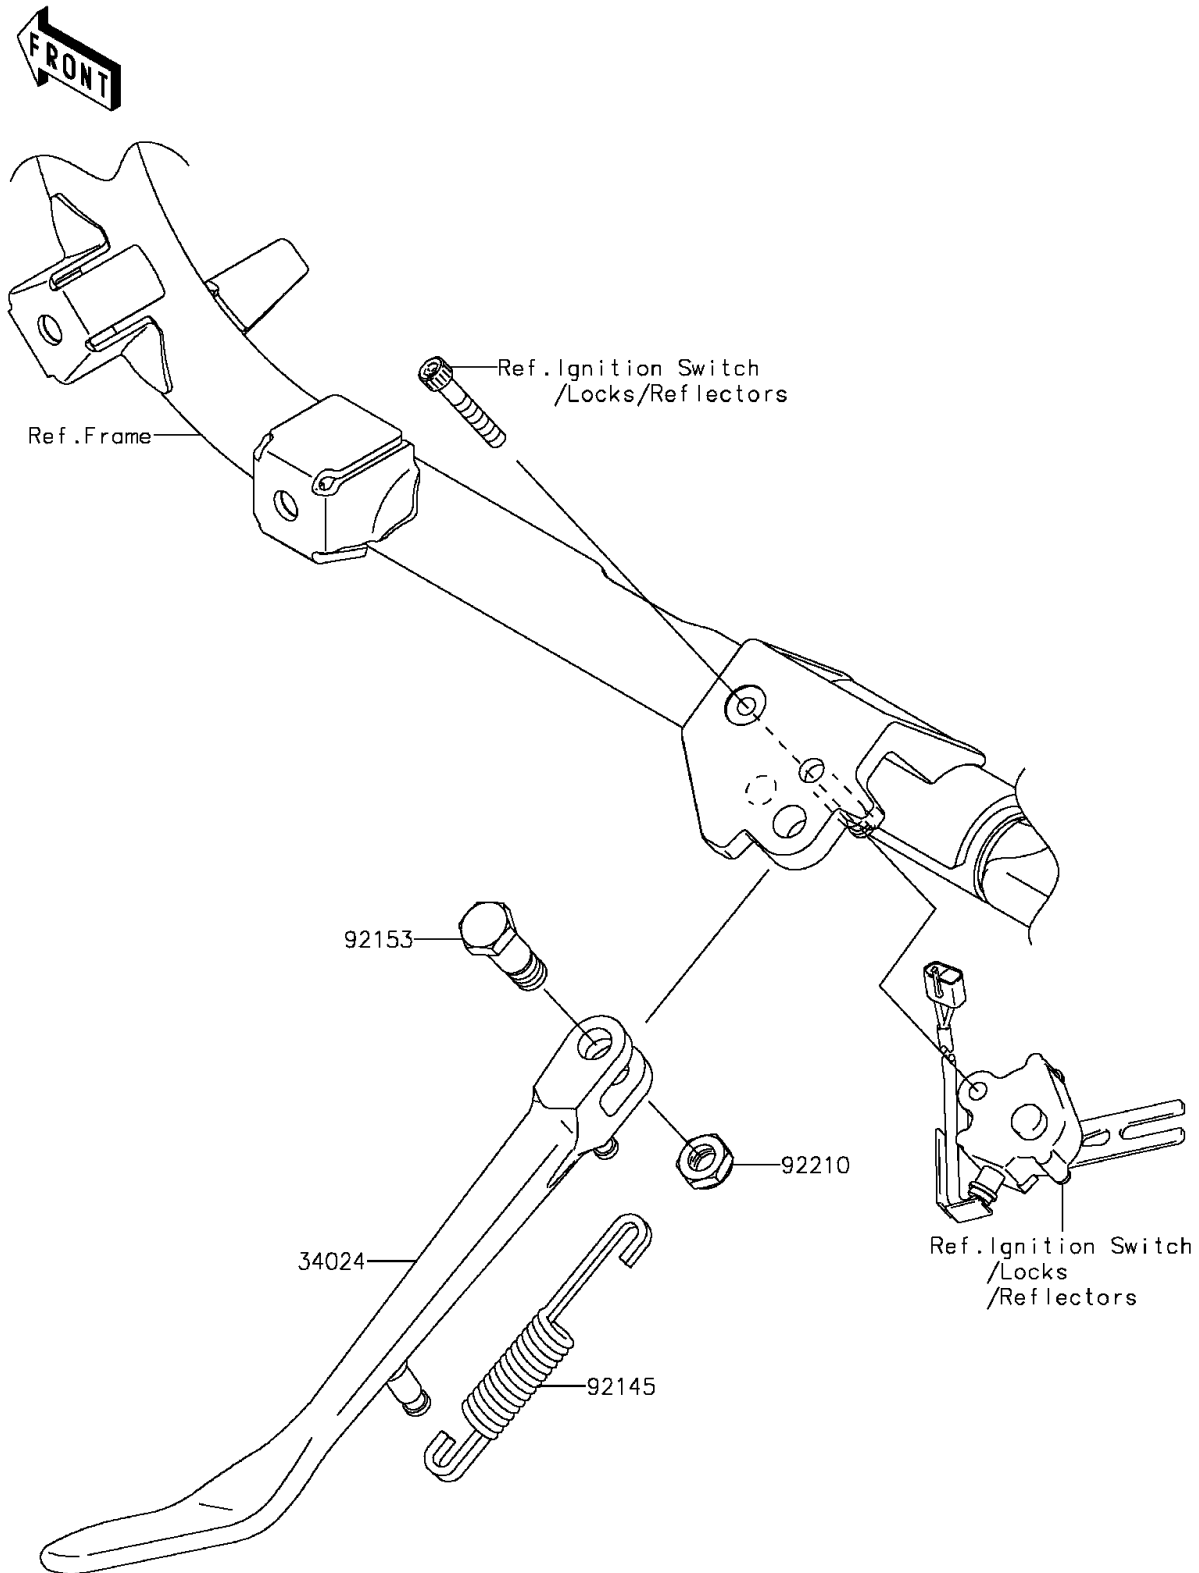

2012 VULCAN® 900 CUSTOM

PARTS DIAGRAM

Stand(s)

F2190

2012 VULCAN® 900 CUSTOM

PARTS LIST

Stand(s)

ITEM NAME

PART NUMBER

QUANTITY
