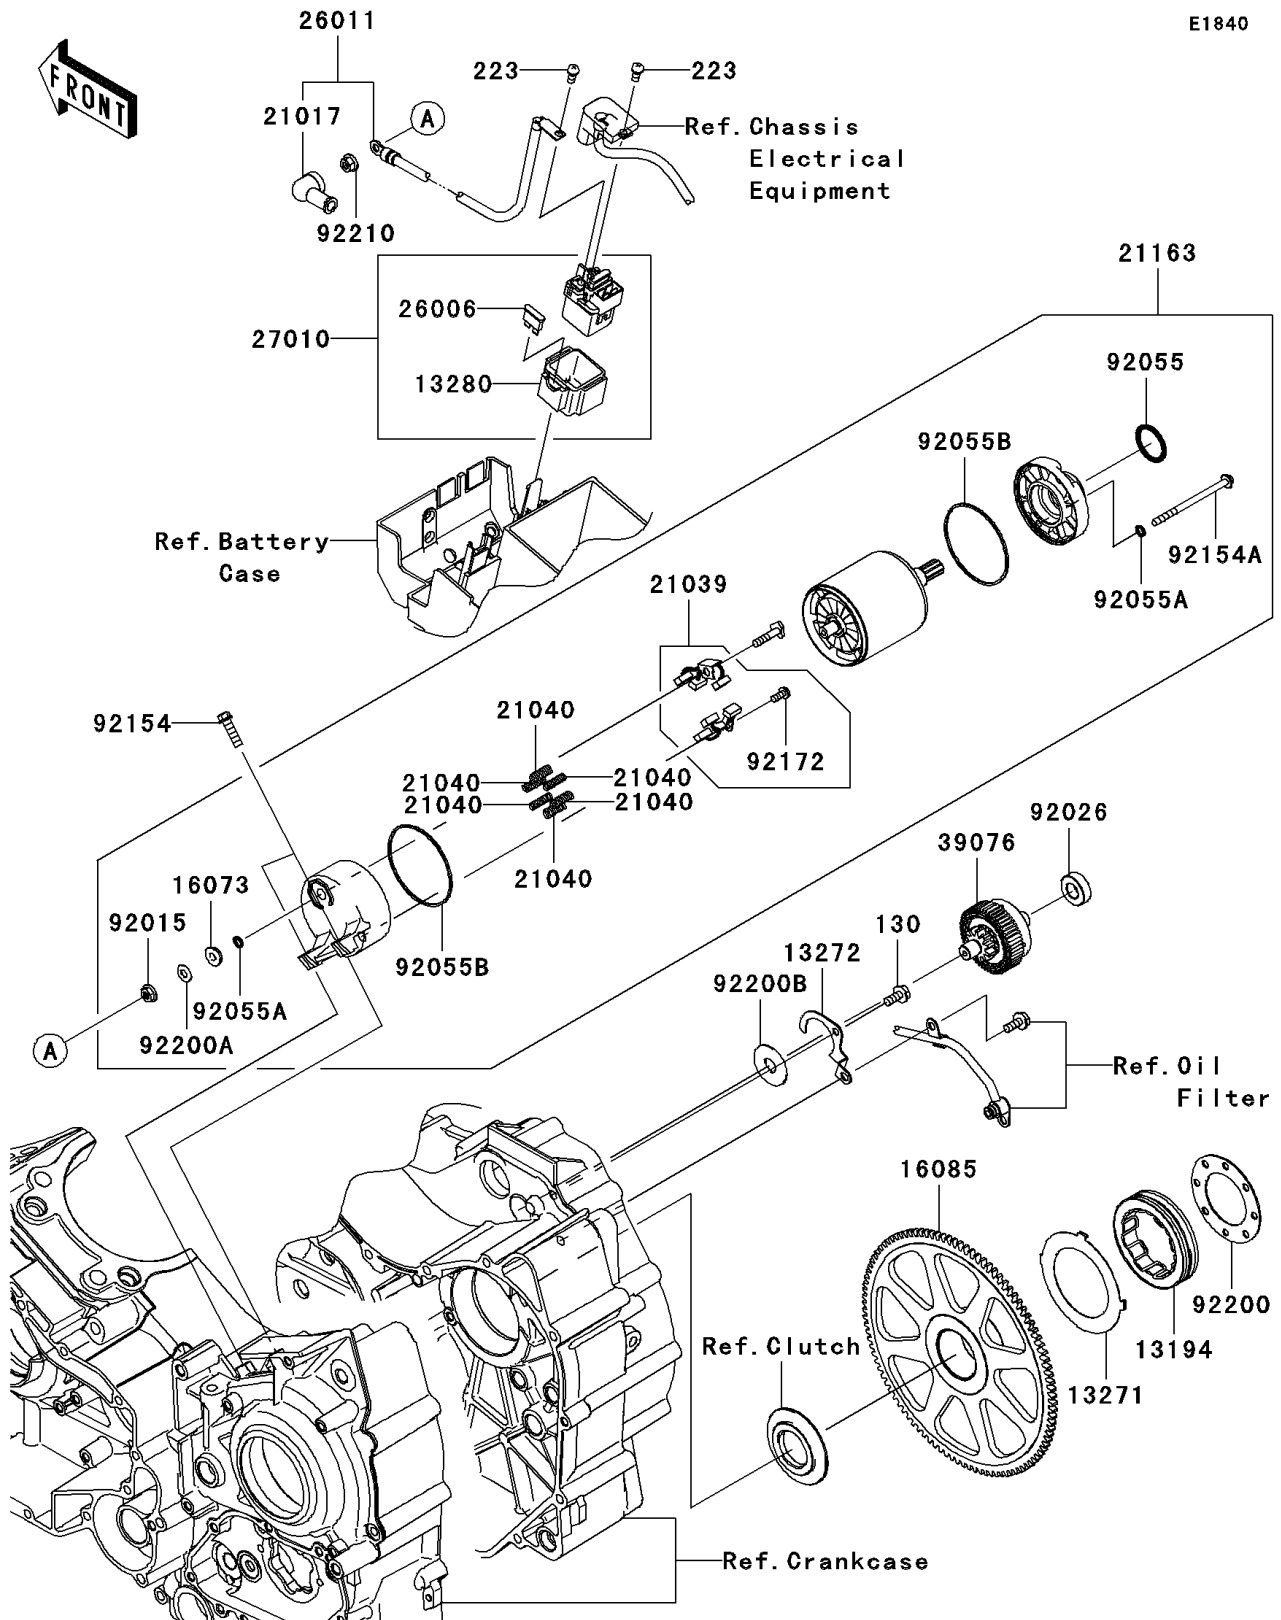

2012 VULCAN® 1700 CLASSIC

PARTS DIAGRAM

Starter Motor

2012 VULCAN® 1700 CLASSIC

PARTS LIST

Starter Motor

ITEM NAME

PART NUMBER

QUANTITY
