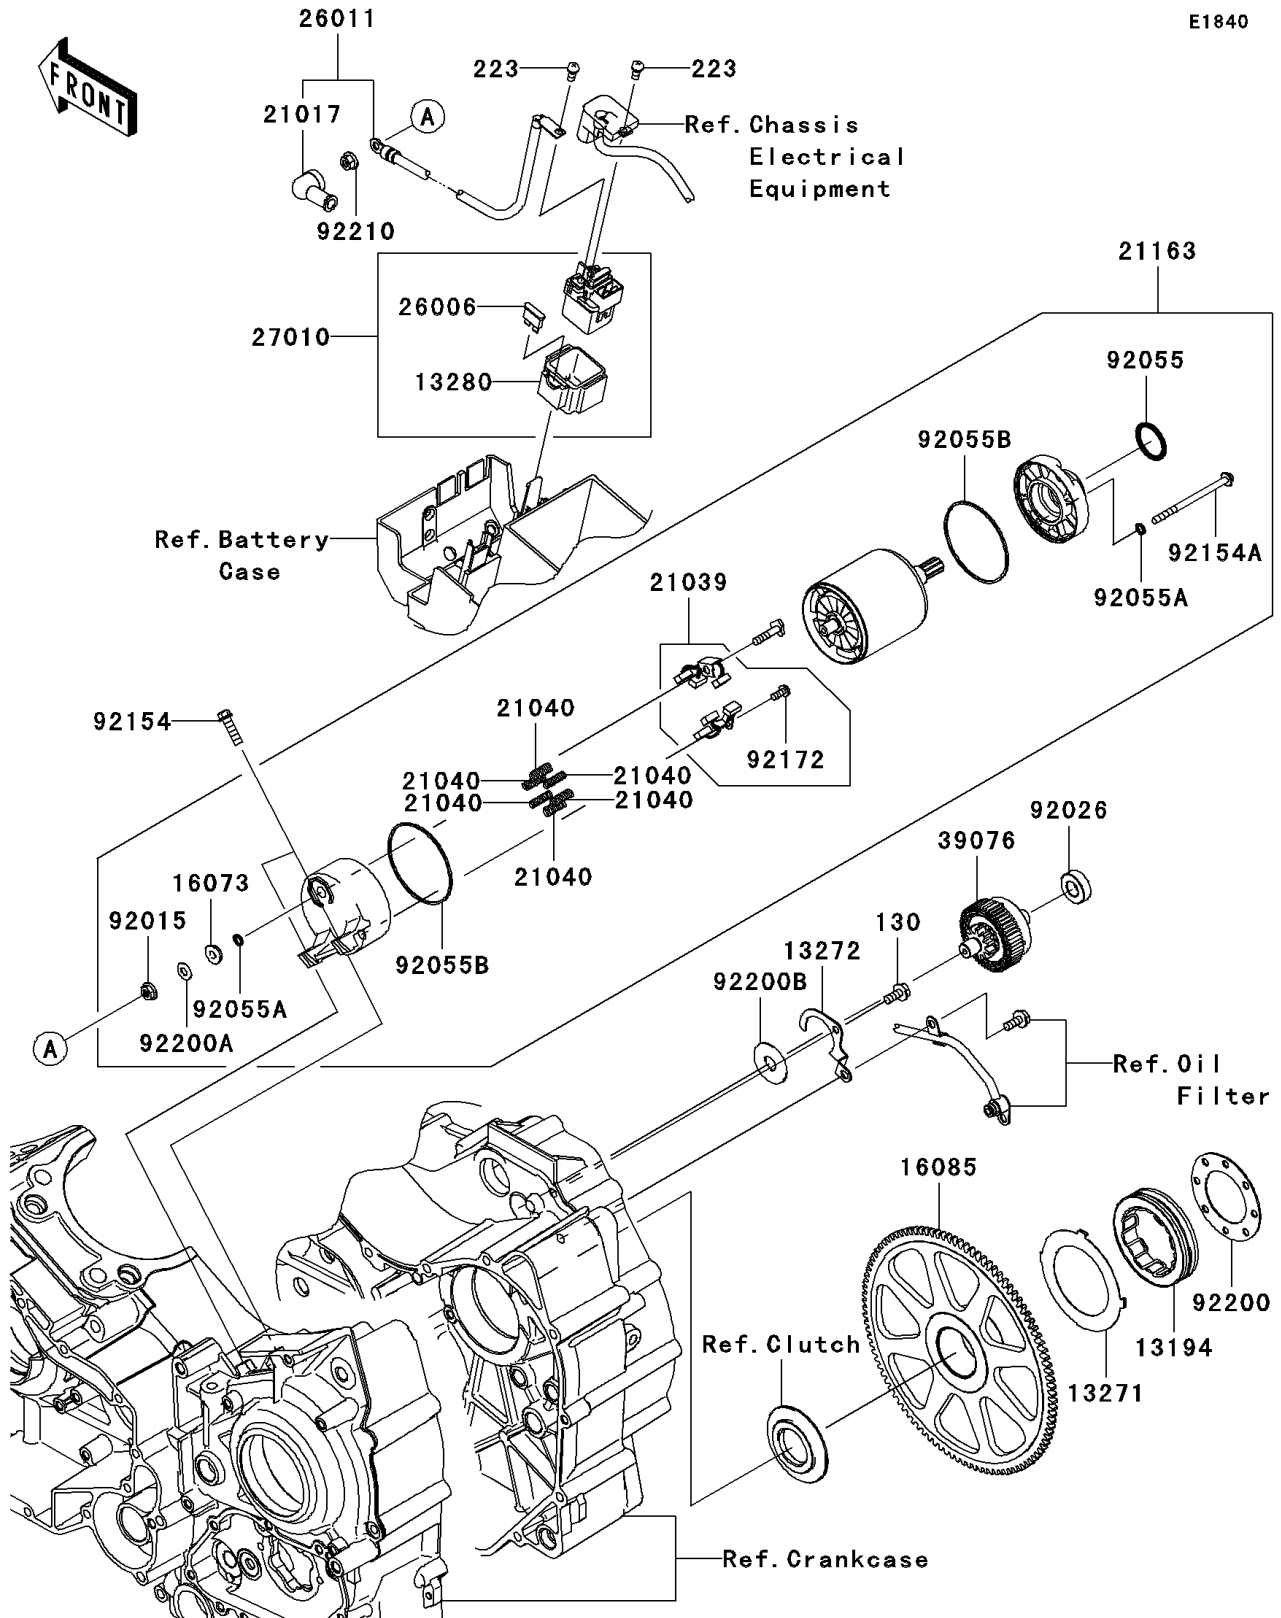

2011 VULCAN® 1700 CLASSIC

PARTS DIAGRAM

Starter Motor

2011 VULCAN® 1700 CLASSIC

PARTS LIST

Starter Motor

ITEM NAME

PART NUMBER

QUANTITY
