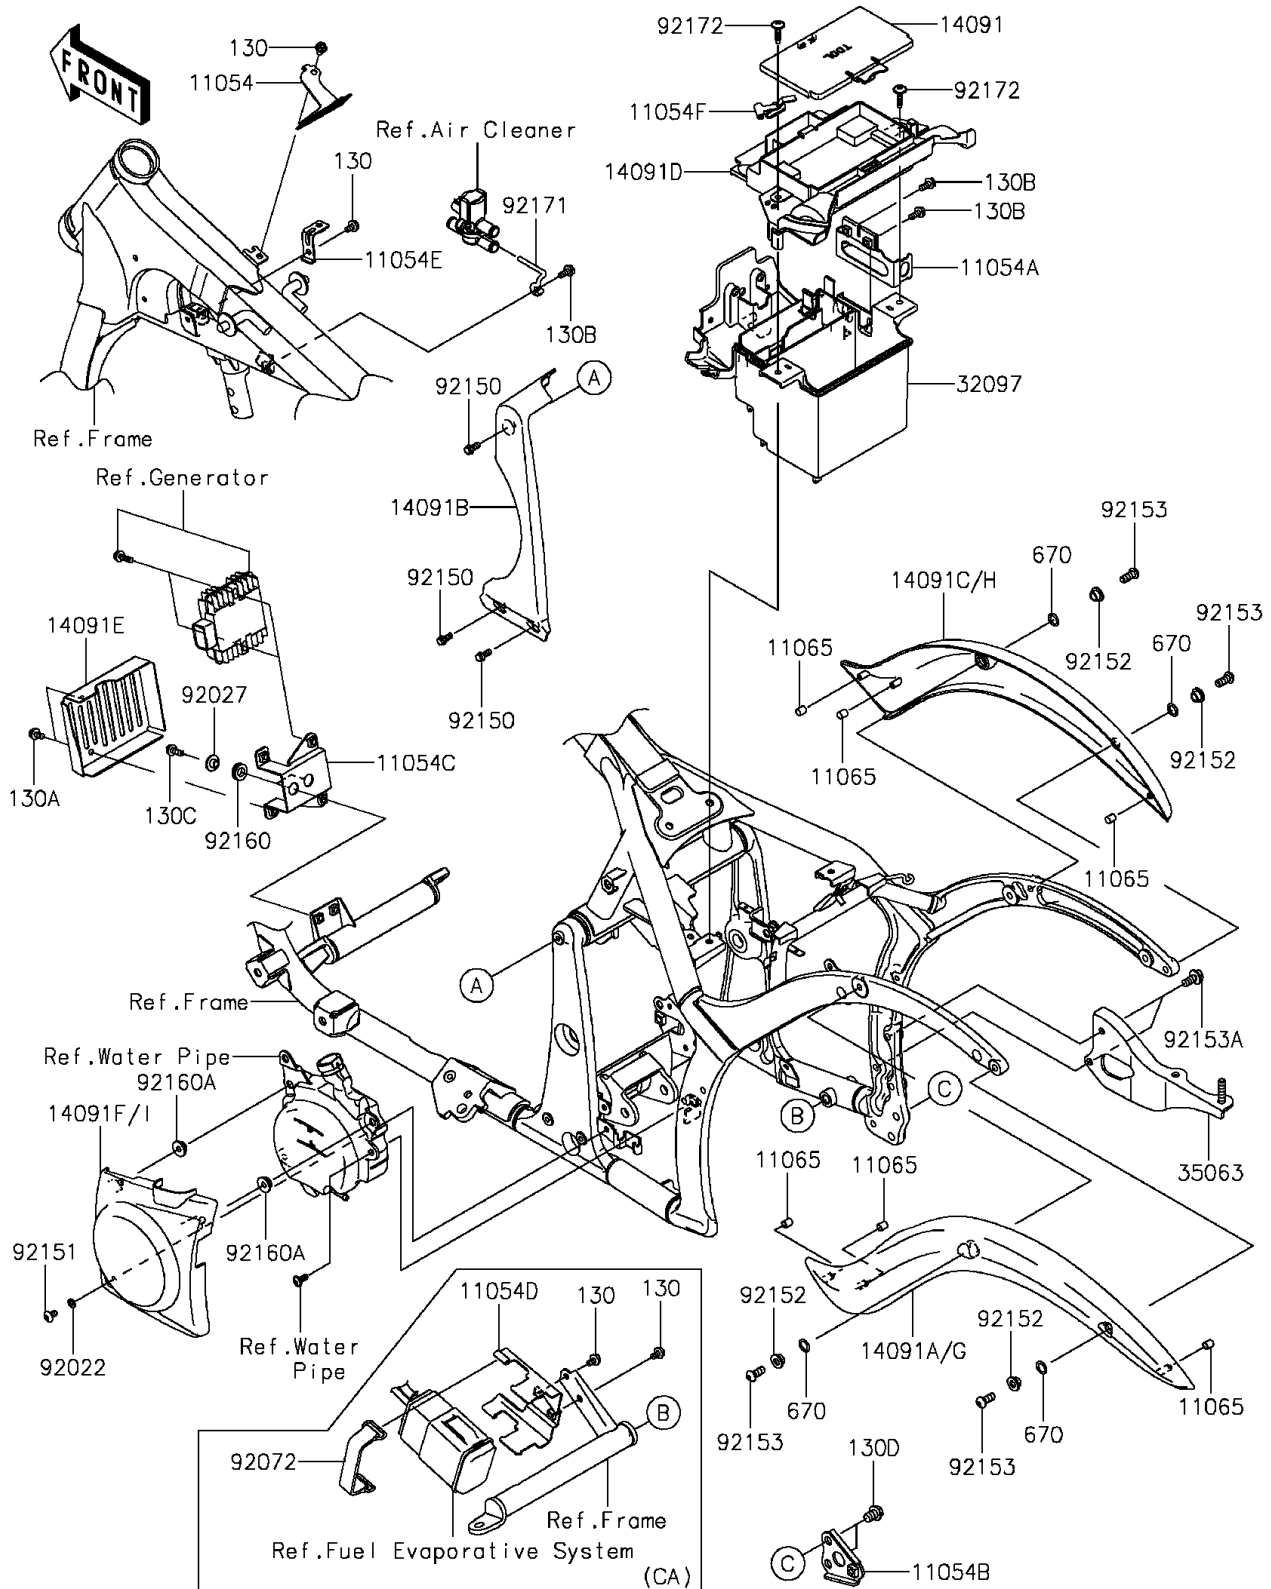

2014 VULCAN® 900 CUSTOM

PARTS DIAGRAM

Frame Fittings

F2131

2014 VULCAN® 900 CUSTOM

PARTS LIST Frame Fittings

ITEM NAME	PART NUMBER	QUANTITY
-----------	-------------	----------
