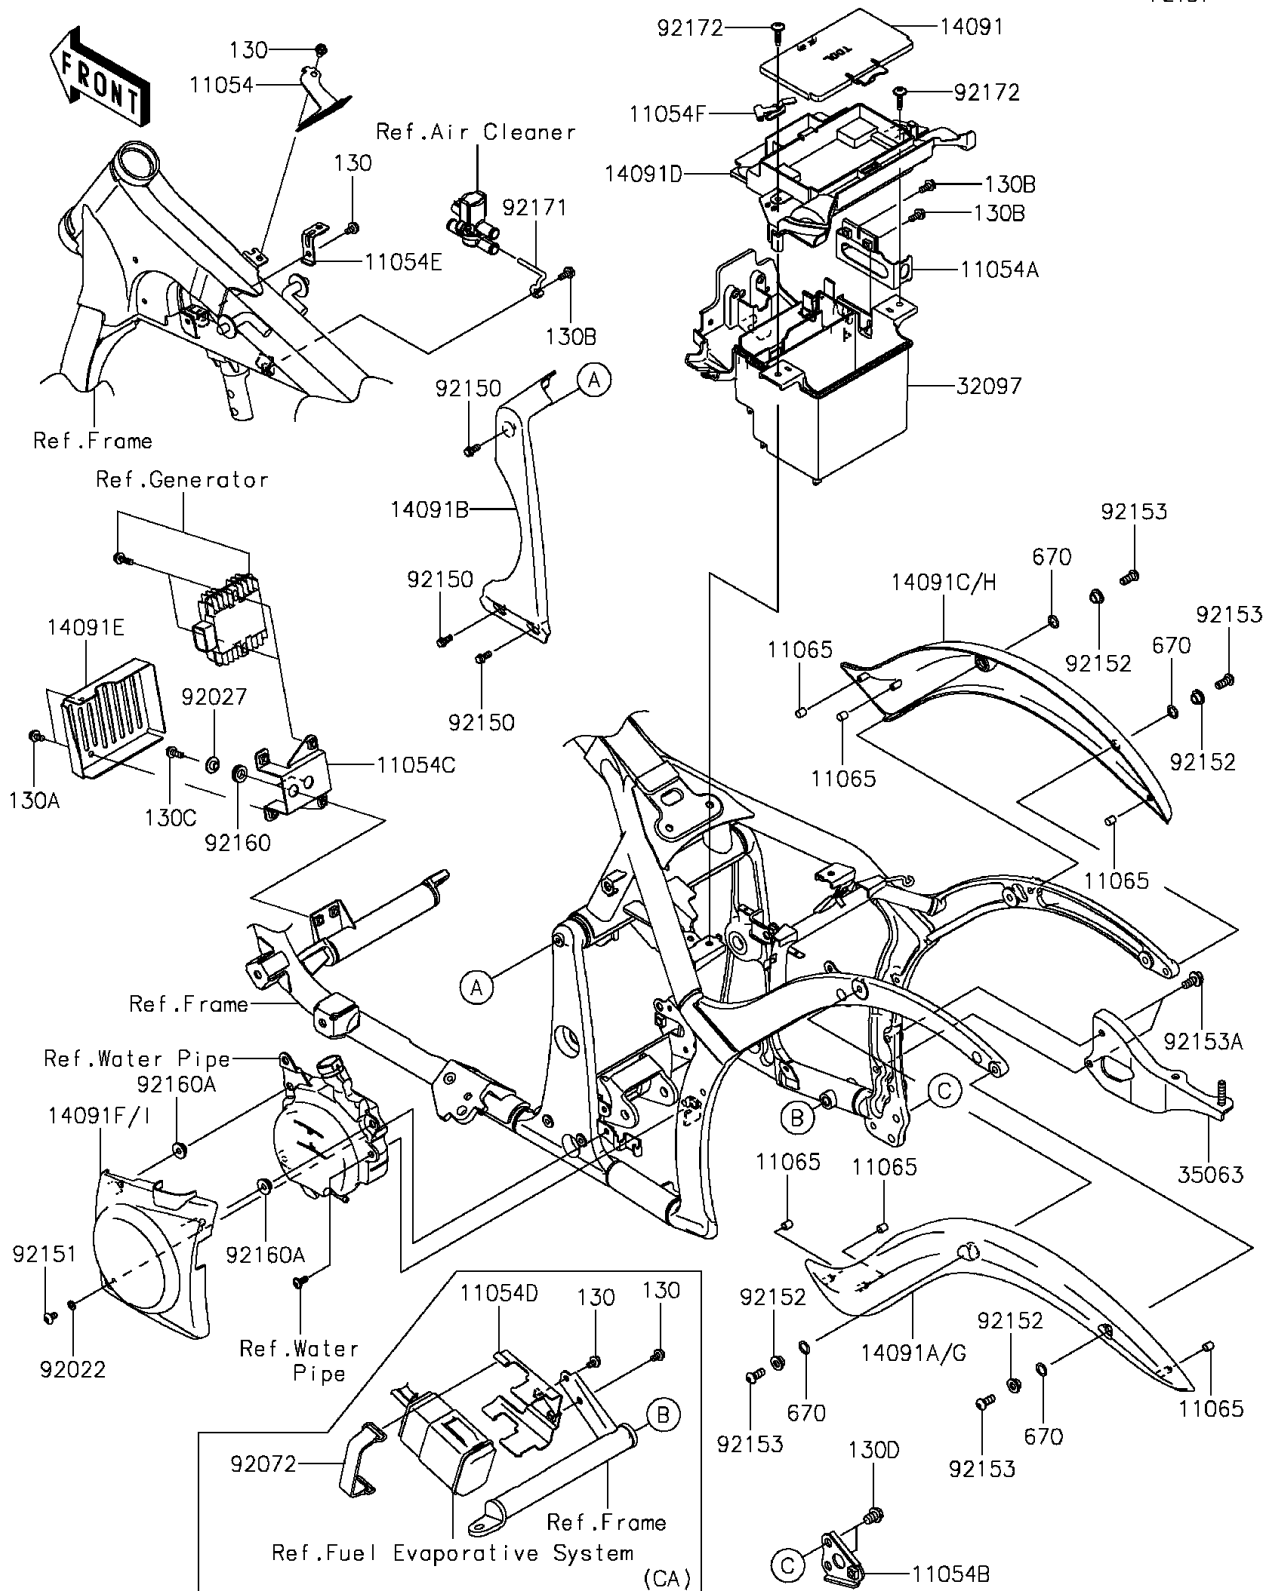

## PARTS DIAGRAM

### Frame Fittings

F2131

# 2012 VULCAN® 900 CUSTOM

## PARTS LIST Frame Fittings

**ITEM NAME**

**PART NUMBER**

**QUANTITY**

---