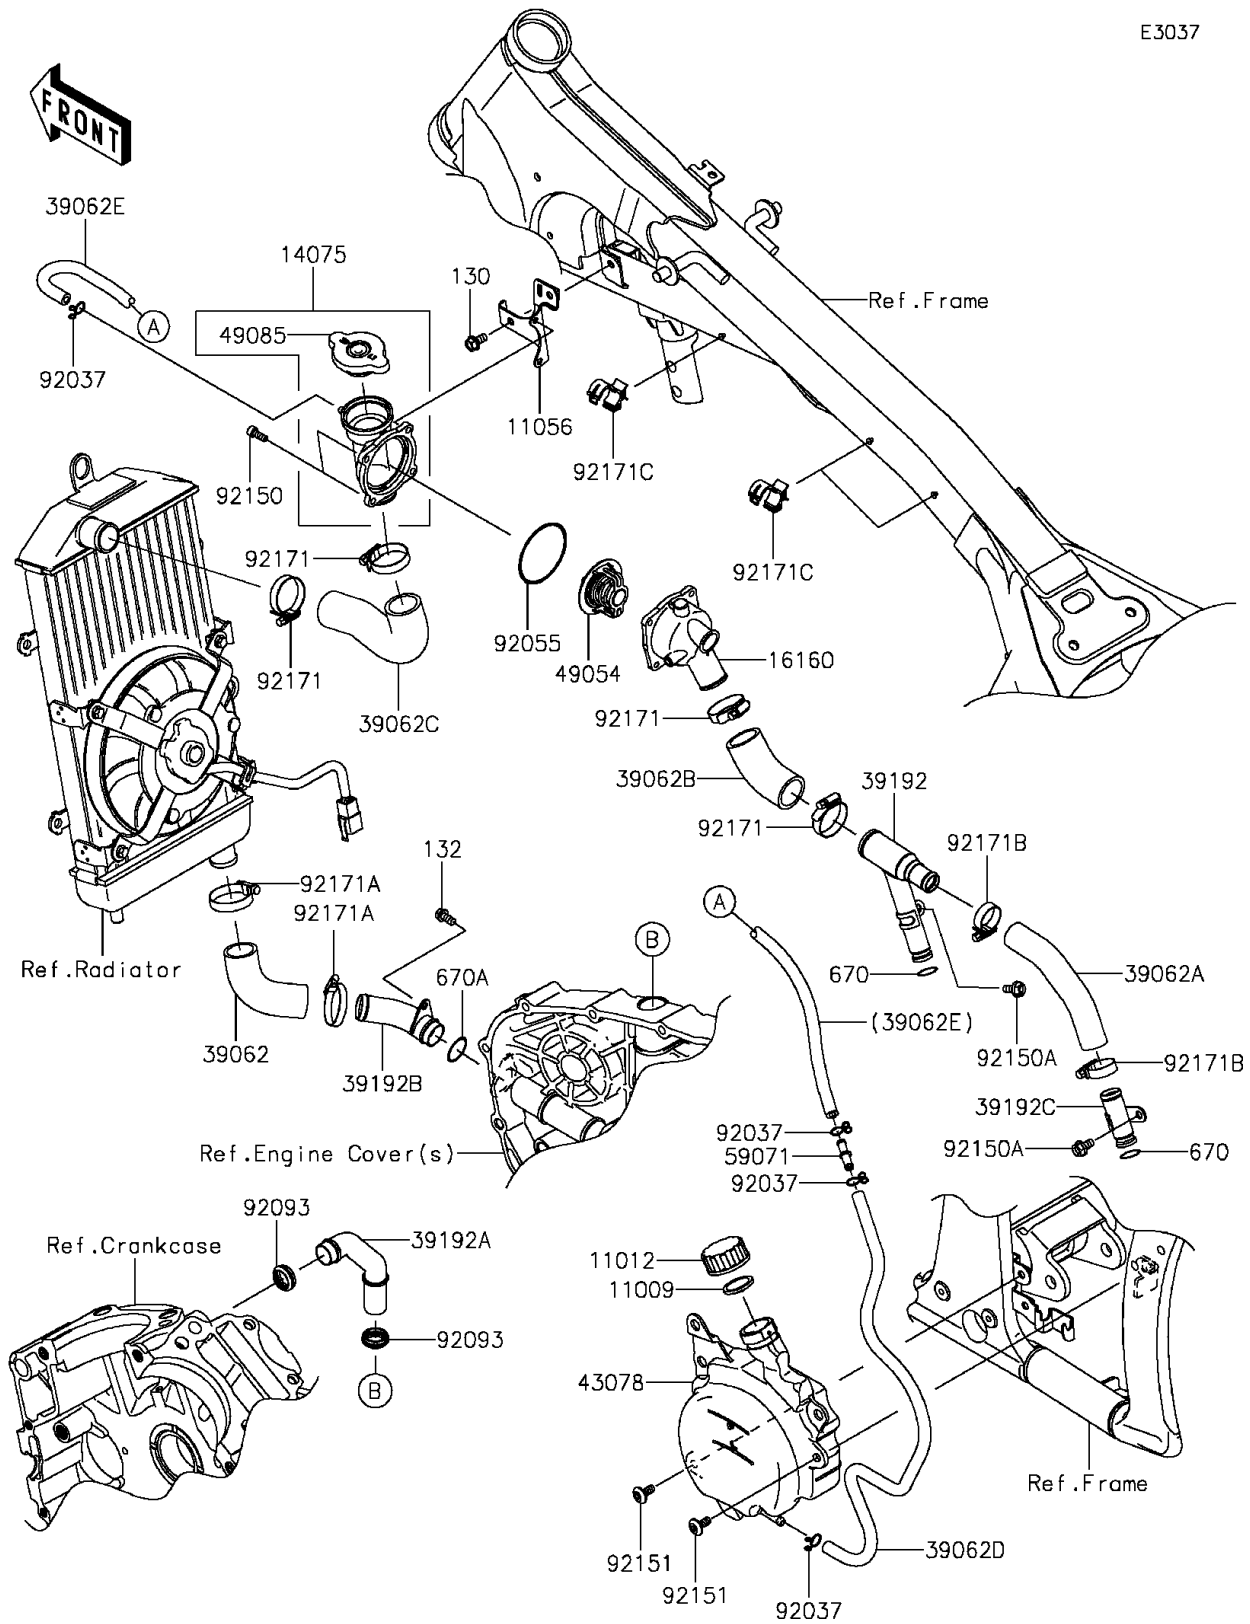

## PARTS DIAGRAM

### Water Pipe

E3037

# 2014 VULCAN® 900 CUSTOM

## PARTS LIST

Water Pipe

**ITEM NAME**

**PART NUMBER**

**QUANTITY**

---