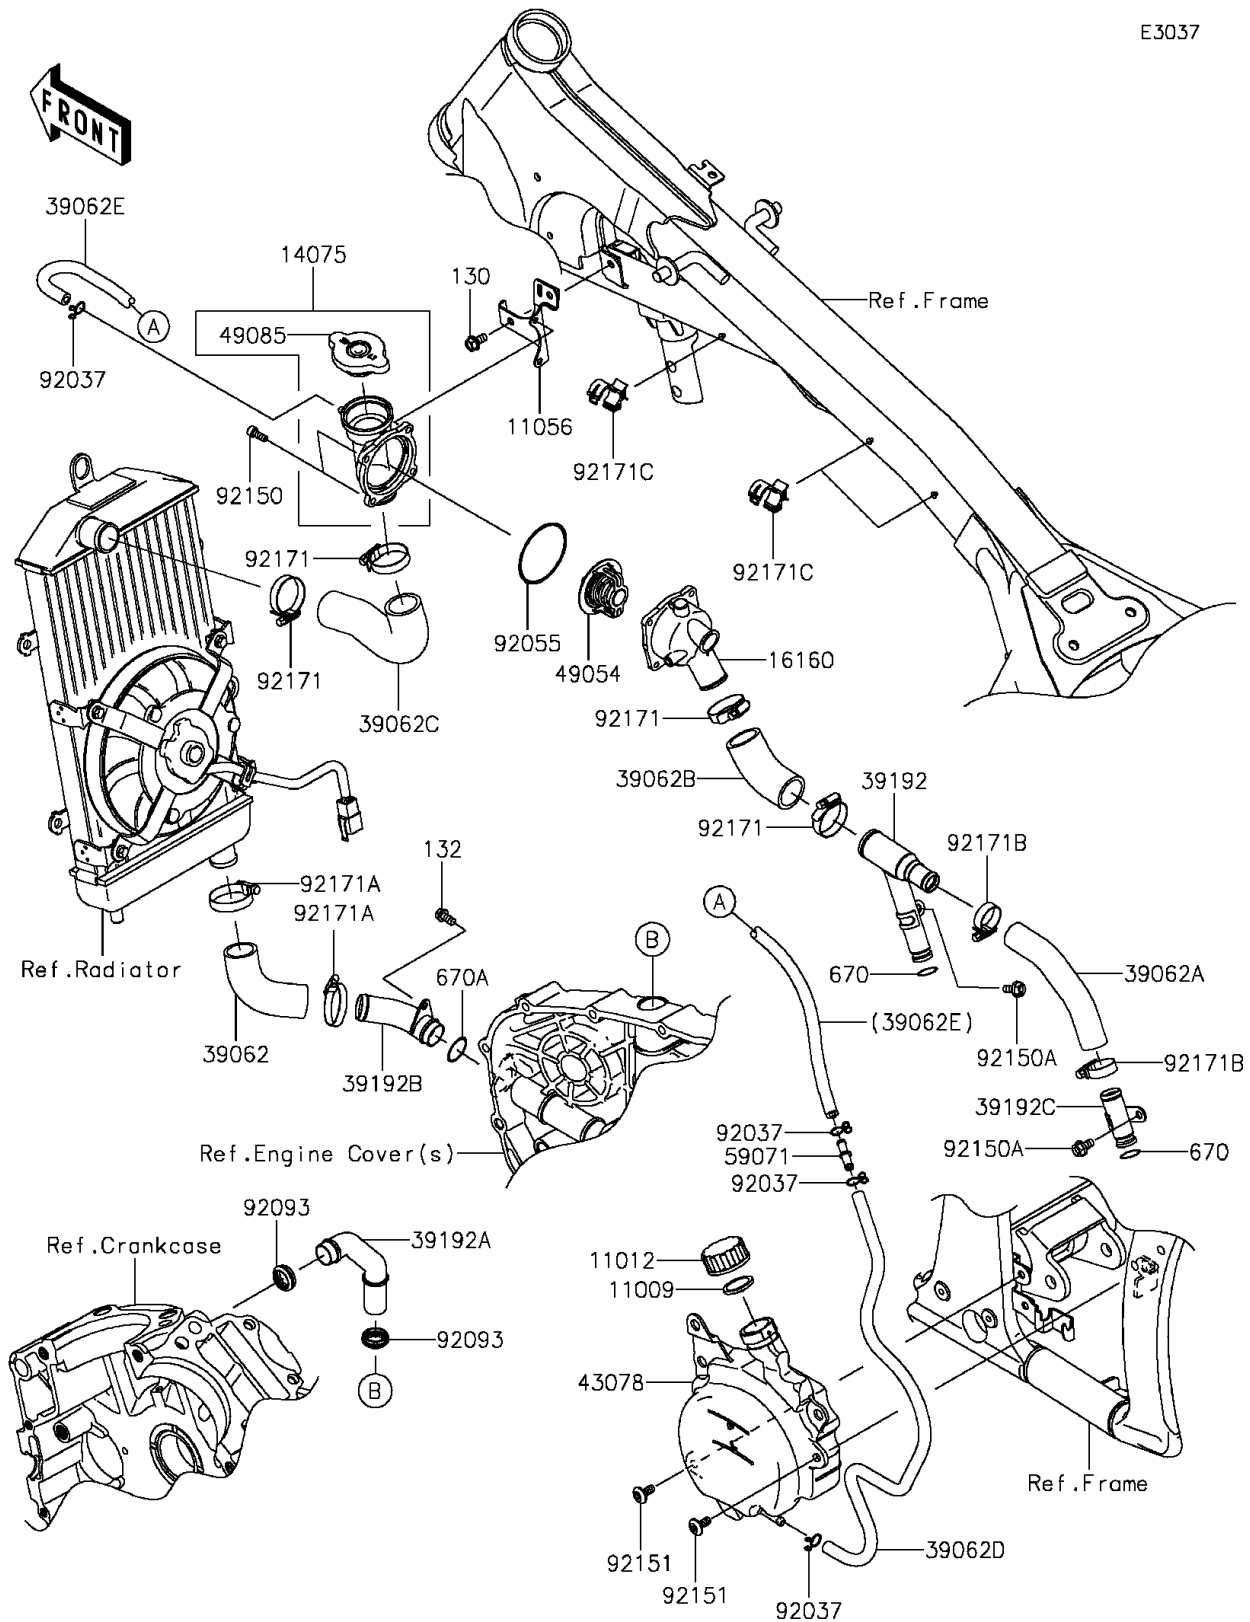

## PARTS DIAGRAM

### Water Pipe

E3037

# 2012 VULCAN® 900 CUSTOM

## PARTS LIST

Water Pipe

**ITEM NAME**

**PART NUMBER**

**QUANTITY**

---