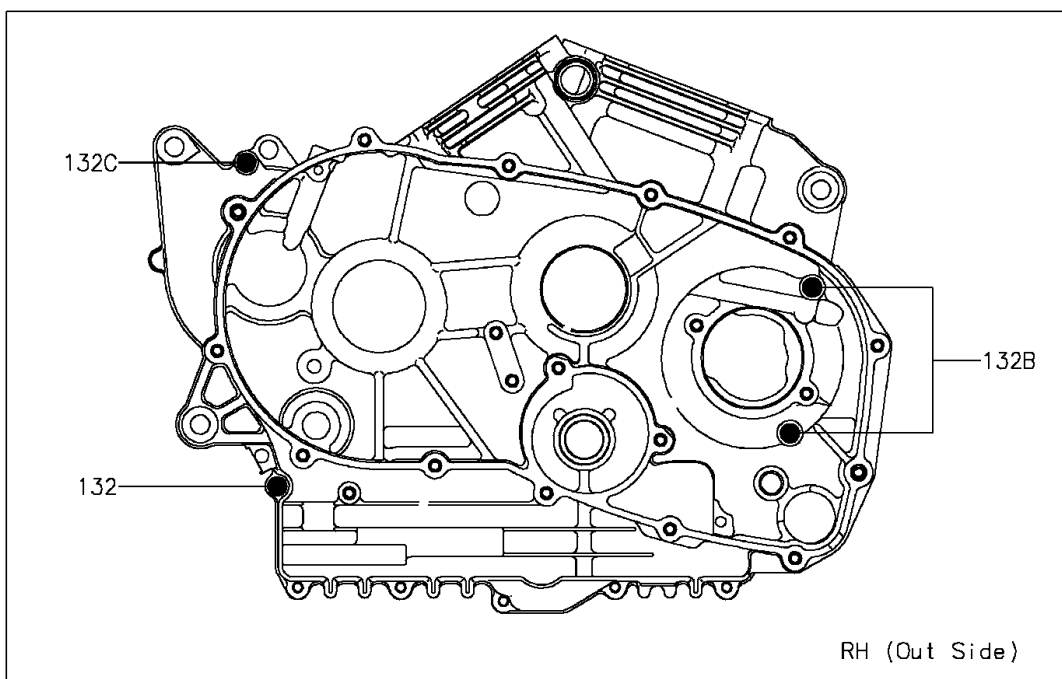

2014 VULCAN® 900 CUSTOM

PARTS DIAGRAM

Crankcase Bolt Pattern

E1412

2014 VULCAN® 900 CUSTOM

PARTS LIST

Crankcase Bolt Pattern

ITEM NAME

PART NUMBER

QUANTITY
