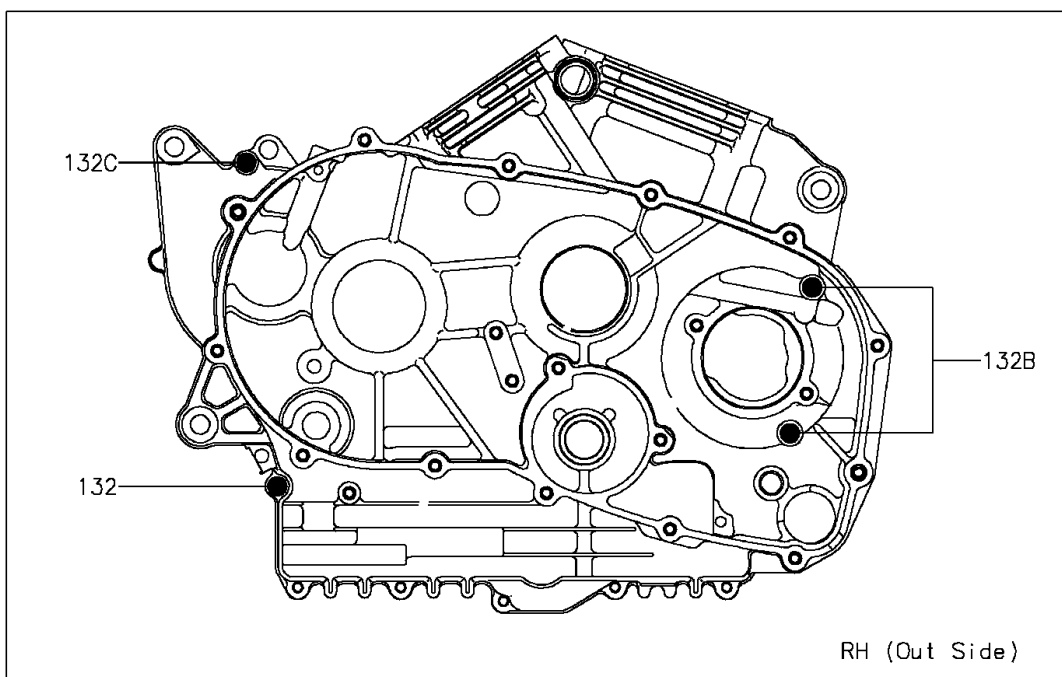

## PARTS DIAGRAM

### Crankcase Bolt Pattern

E1412

# 2012 VULCAN® 900 CUSTOM

## PARTS LIST