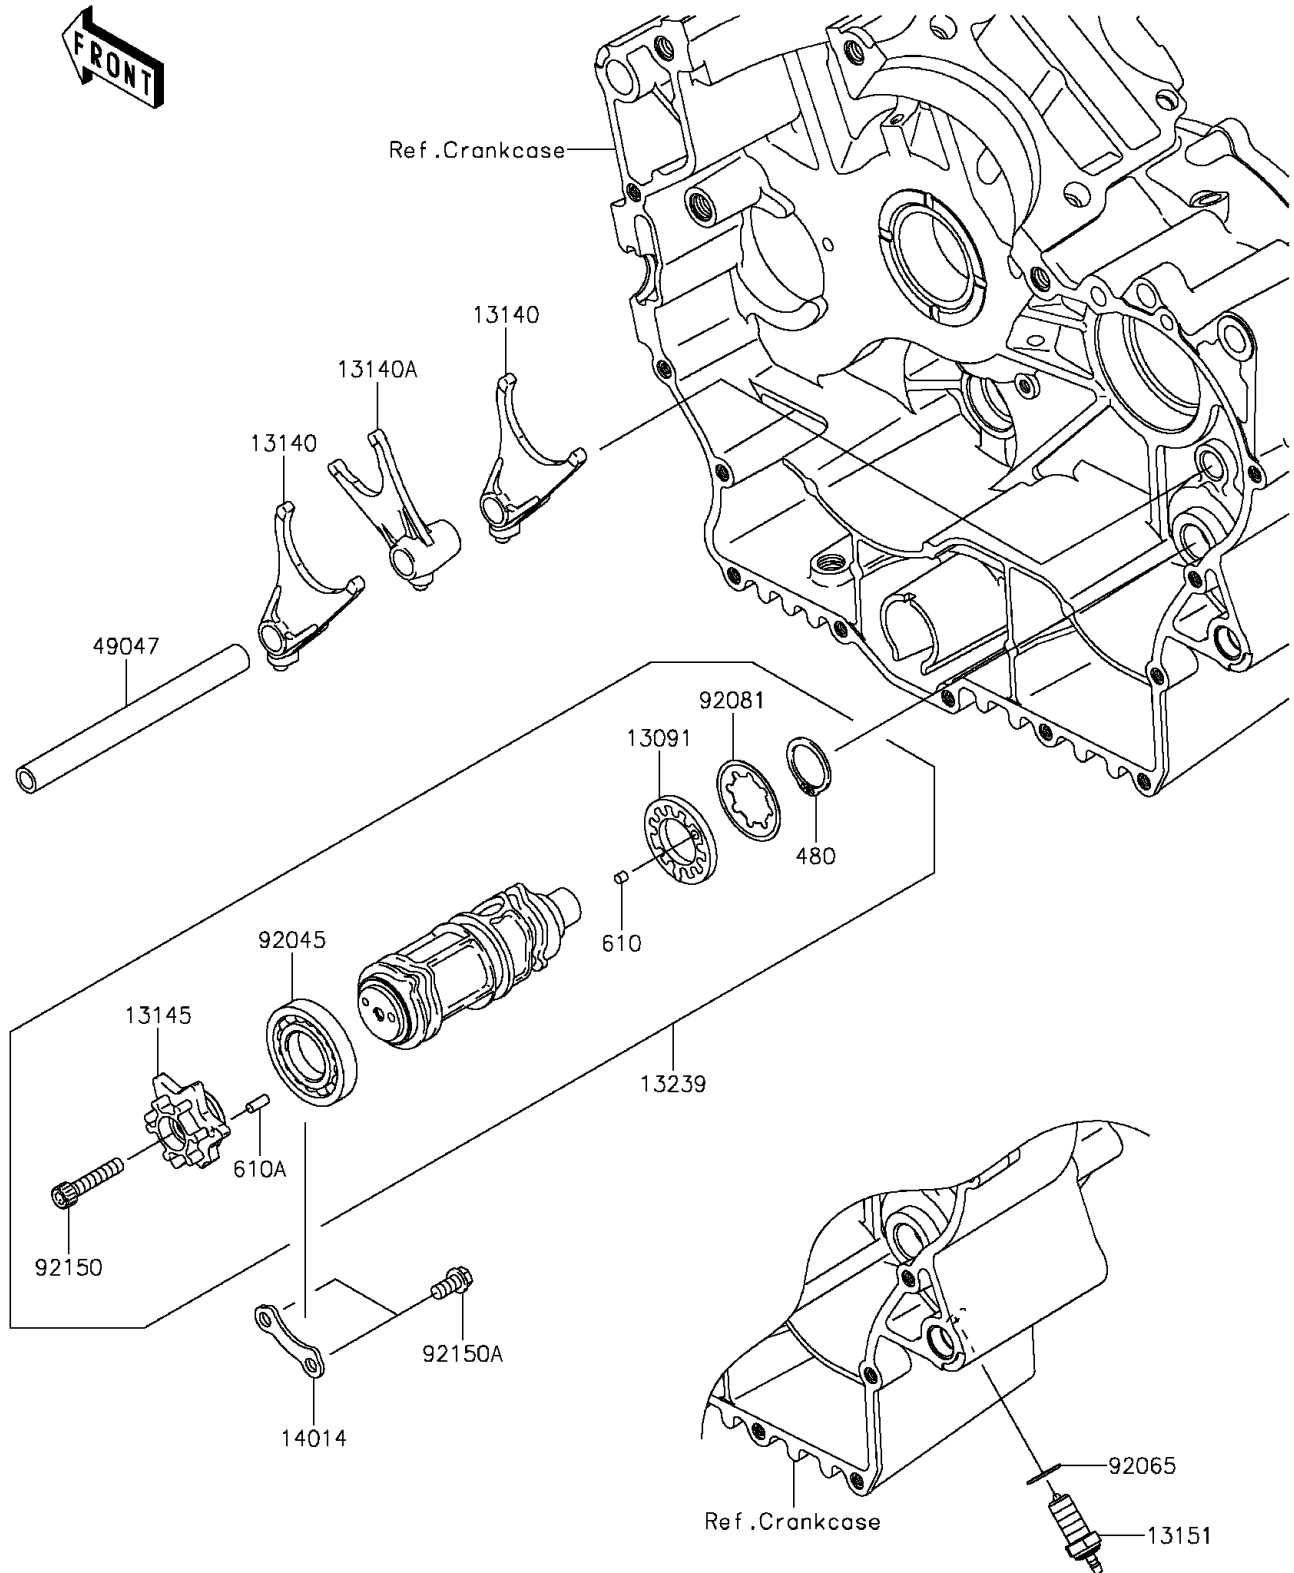

2014 VULCAN® 900 CUSTOM

PARTS DIAGRAM

Gear Change Drum/Shift Fork(s)

E1362

2014 VULCAN® 900 CUSTOM

PARTS LIST

Gear Change Drum/Shift Fork(s)

ITEM NAME	PART NUMBER	QUANTITY
-----------	-------------	----------
