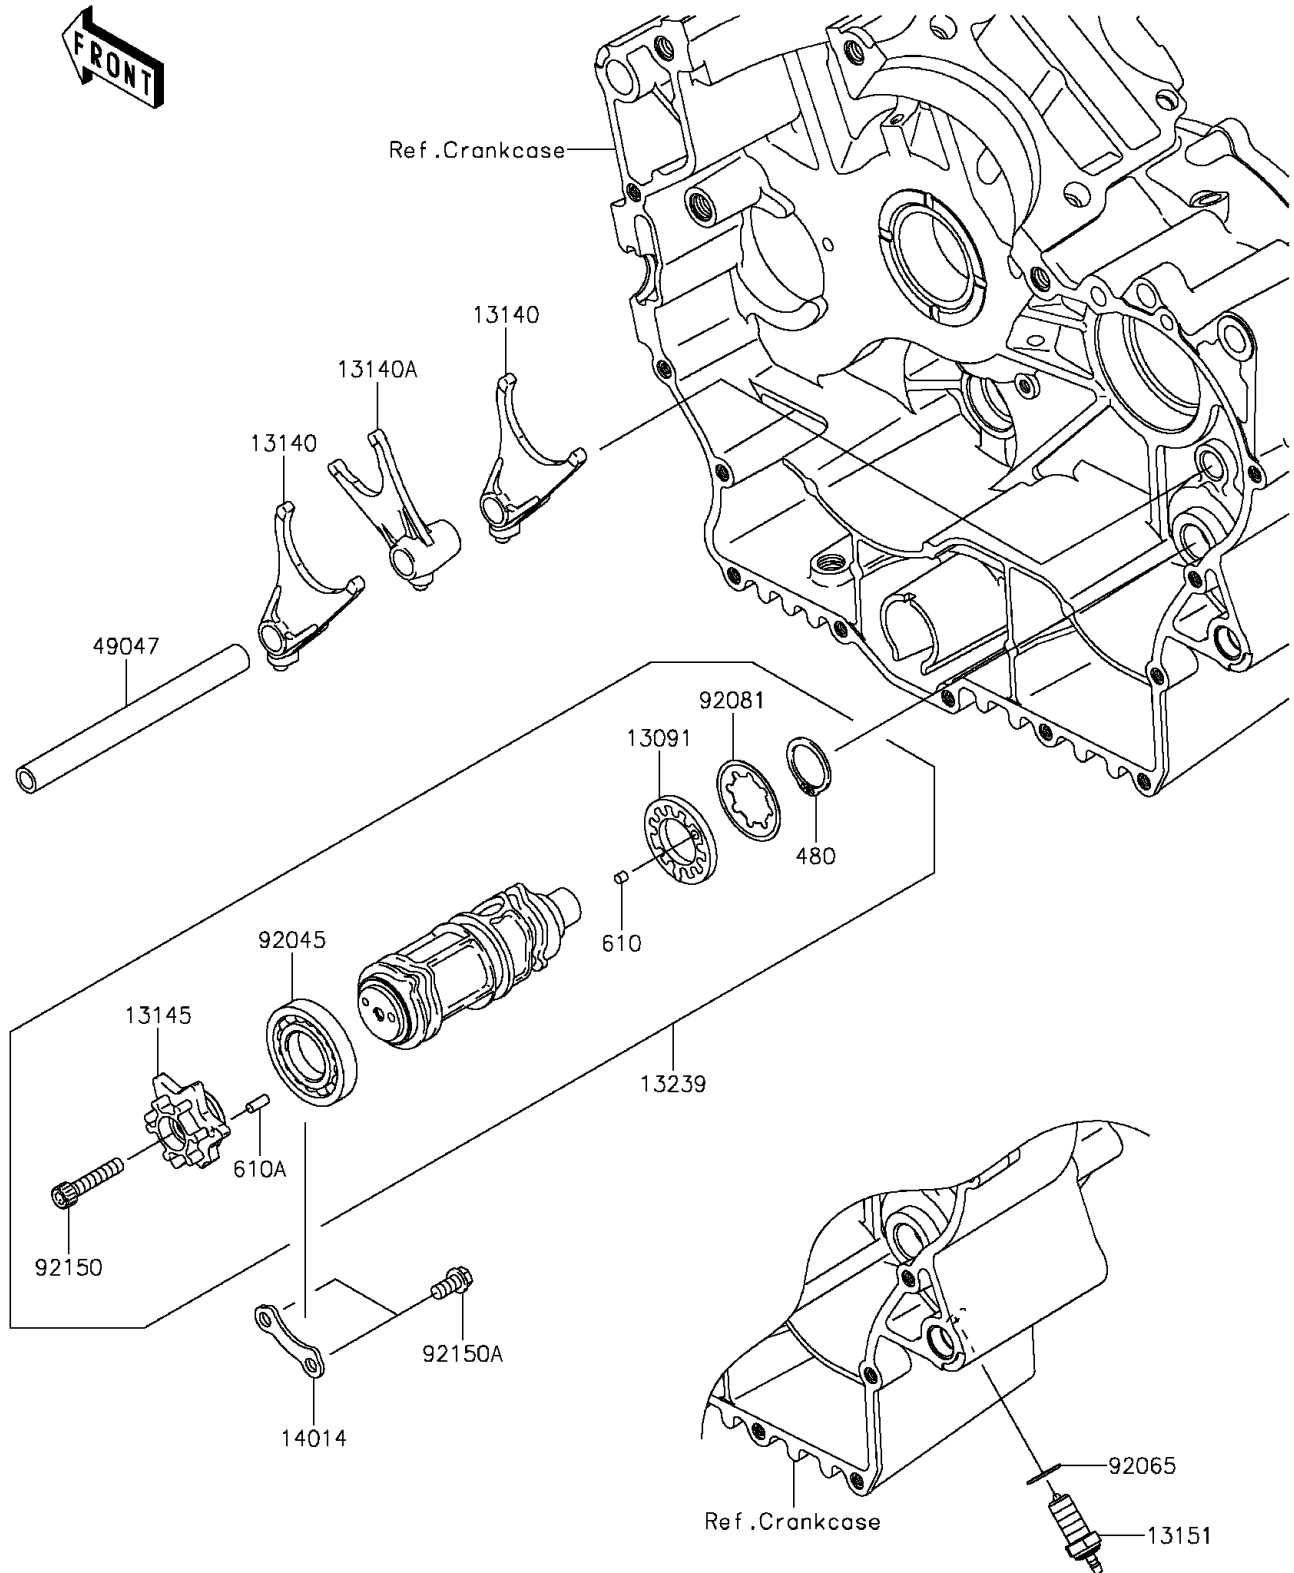

2012 VULCAN® 900 CUSTOM

PARTS DIAGRAM

Gear Change Drum/Shift Fork(s)

E1362

2012 VULCAN® 900 CUSTOM

PARTS LIST

Gear Change Drum/Shift Fork(s)

ITEM NAME	PART NUMBER	QUANTITY
-----------	-------------	----------
