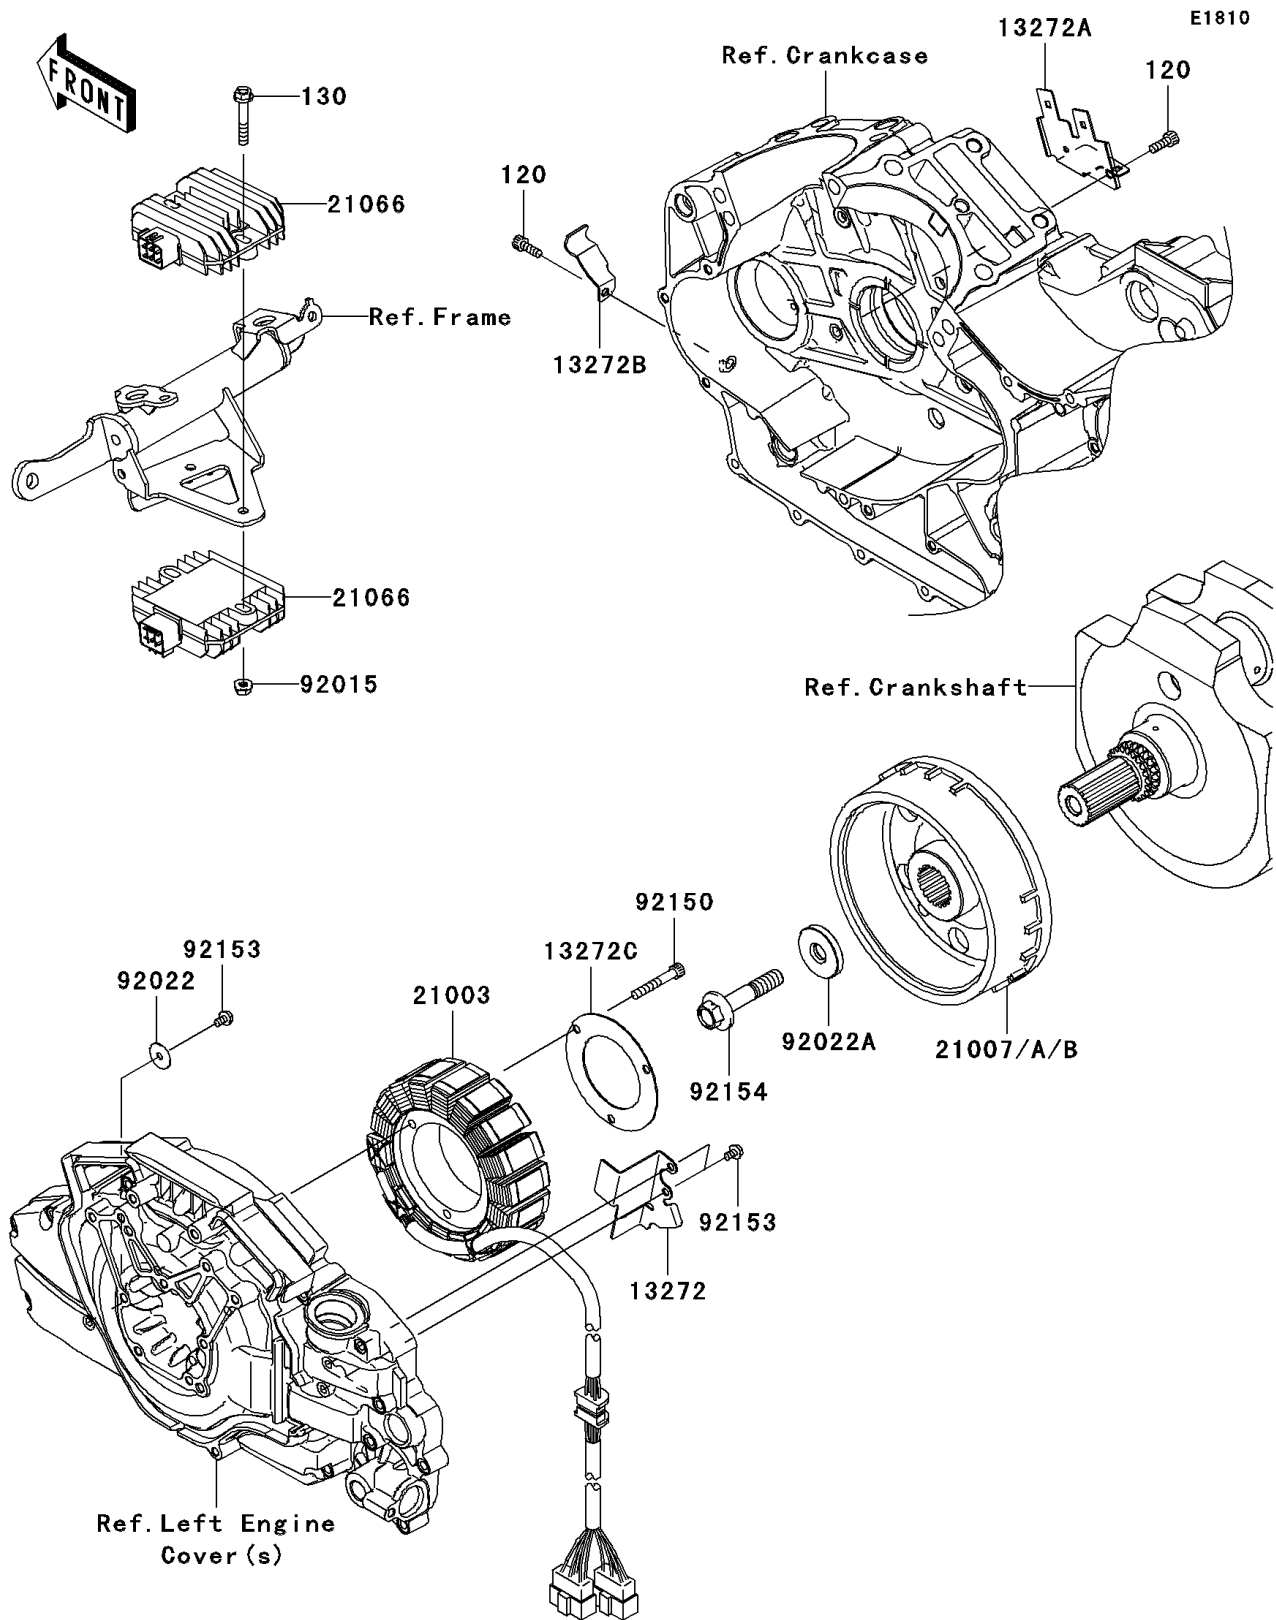

2011 VULCAN® 1700 CLASSIC

PARTS DIAGRAM

Generator

2011 VULCAN® 1700 CLASSIC

PARTS LIST

Generator

ITEM NAME

PART NUMBER

QUANTITY
