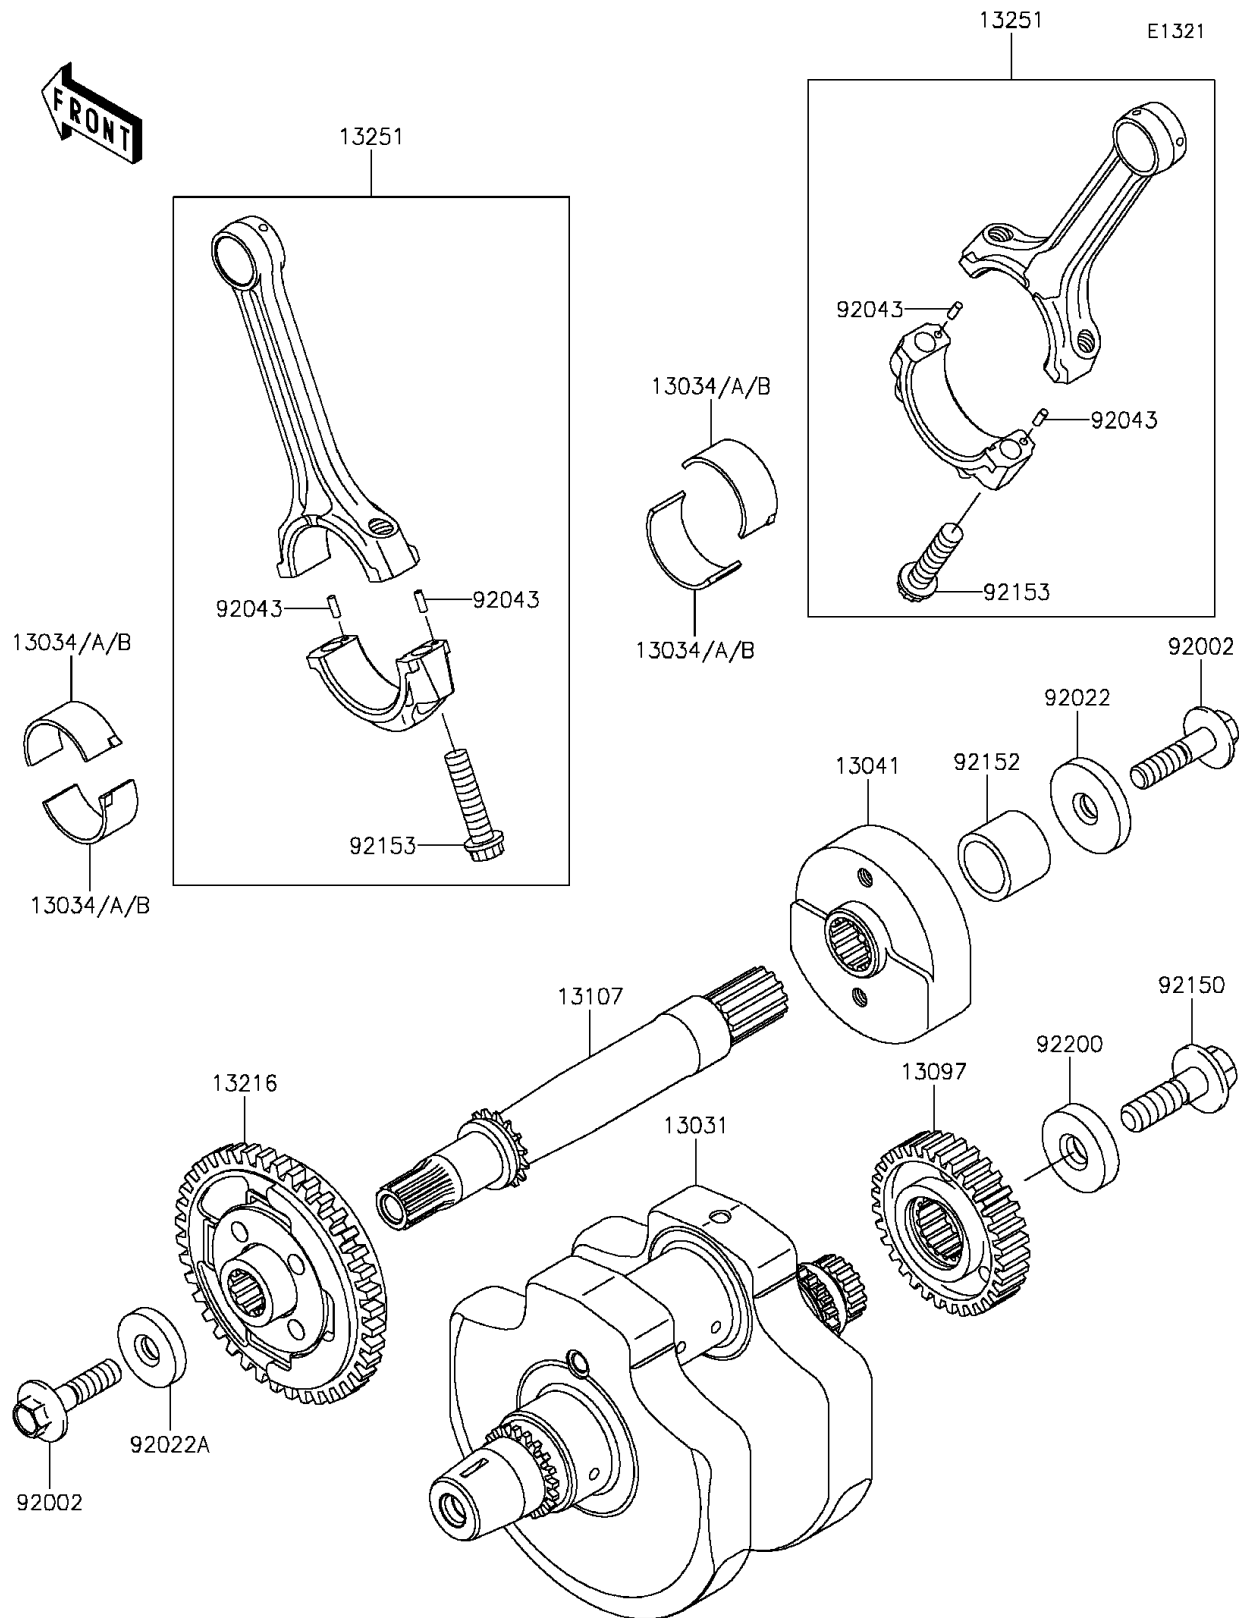

2014 VULCAN® 900 CUSTOM

PARTS DIAGRAM

Crankshaft

2014 VULCAN® 900 CUSTOM

PARTS LIST

Crankshaft

ITEM NAME

PART NUMBER

QUANTITY
