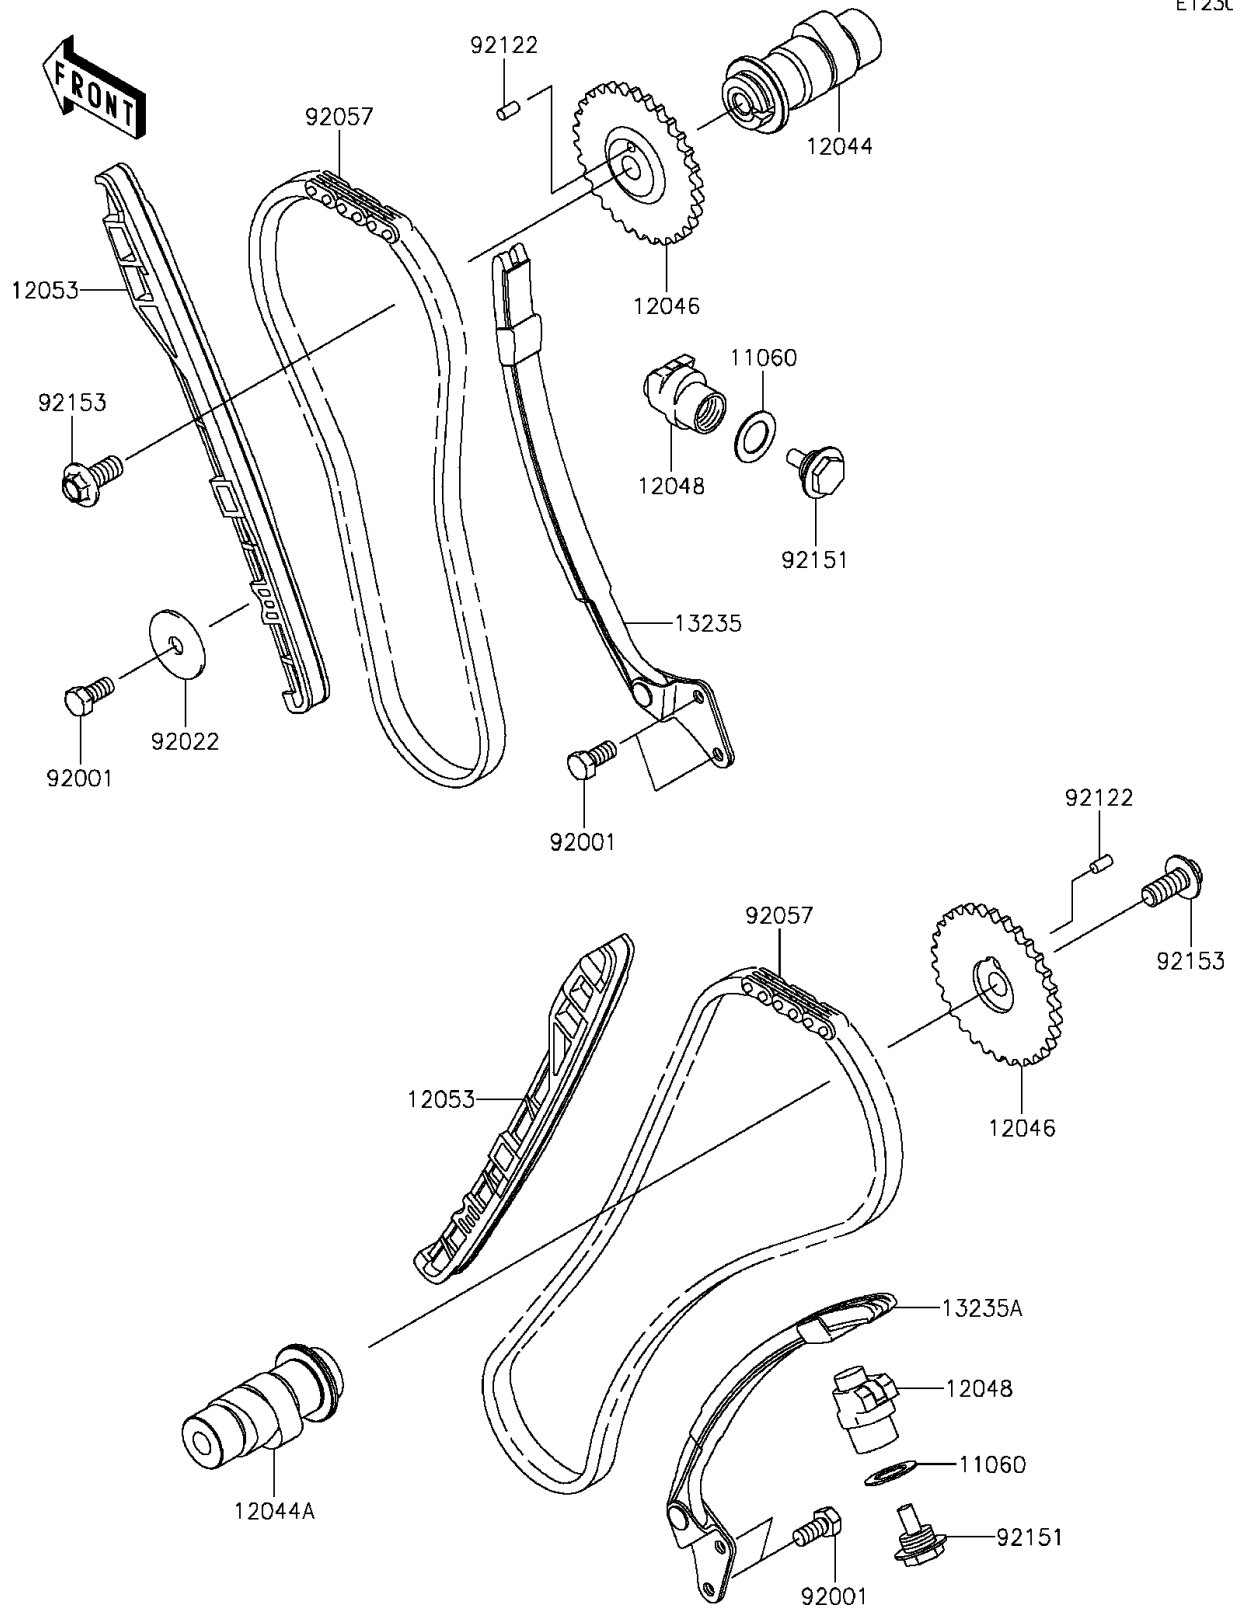

2014 VULCAN® 900 CUSTOM

PARTS DIAGRAM

Camshaft(s)/Tensioner

E1230

2014 VULCAN® 900 CUSTOM

PARTS LIST

Camshaft(s)/Tensioner

ITEM NAME

PART NUMBER

QUANTITY
