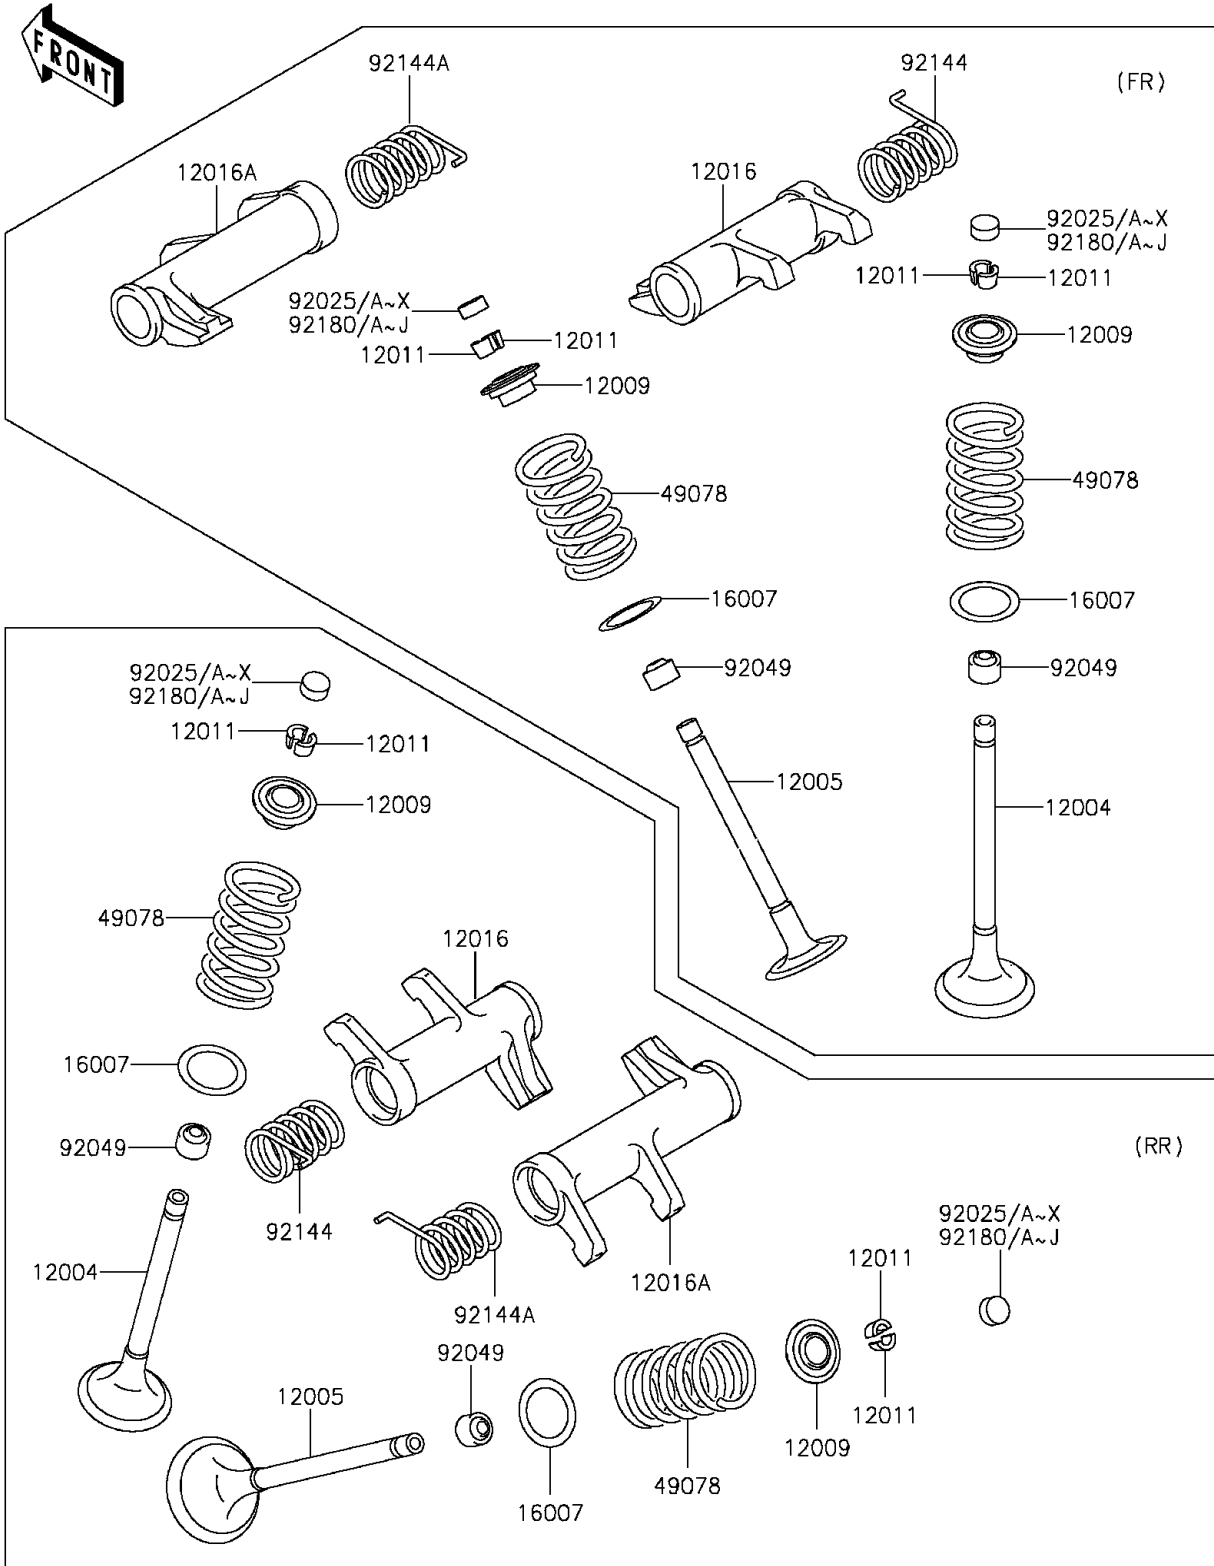

2014 VULCAN® 900 CUSTOM

PARTS DIAGRAM

Valve(s)

E1210

2014 VULCAN® 900 CUSTOM

PARTS LIST

Valve(s)

ITEM NAME

PART NUMBER

QUANTITY
