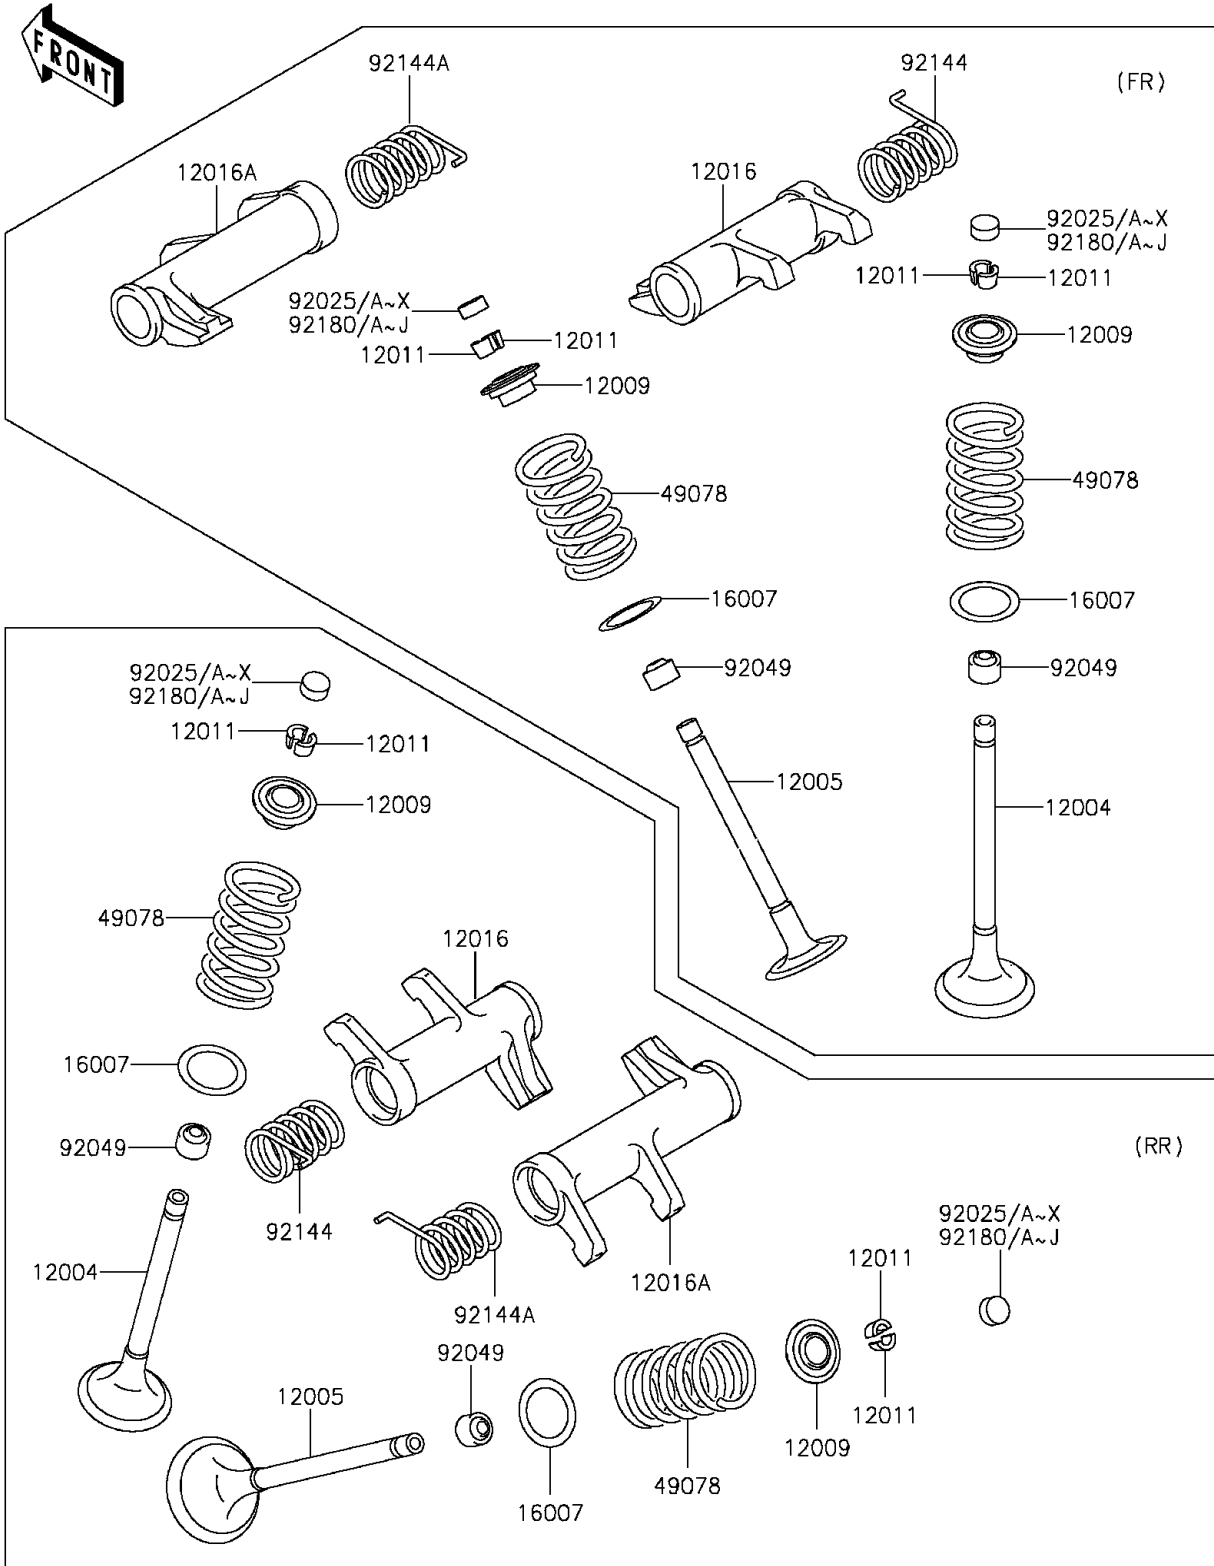

2012 VULCAN® 900 CUSTOM

PARTS DIAGRAM

Valve(s)

E1210

2012 VULCAN® 900 CUSTOM

PARTS LIST

Valve(s)

ITEM NAME

PART NUMBER

QUANTITY
