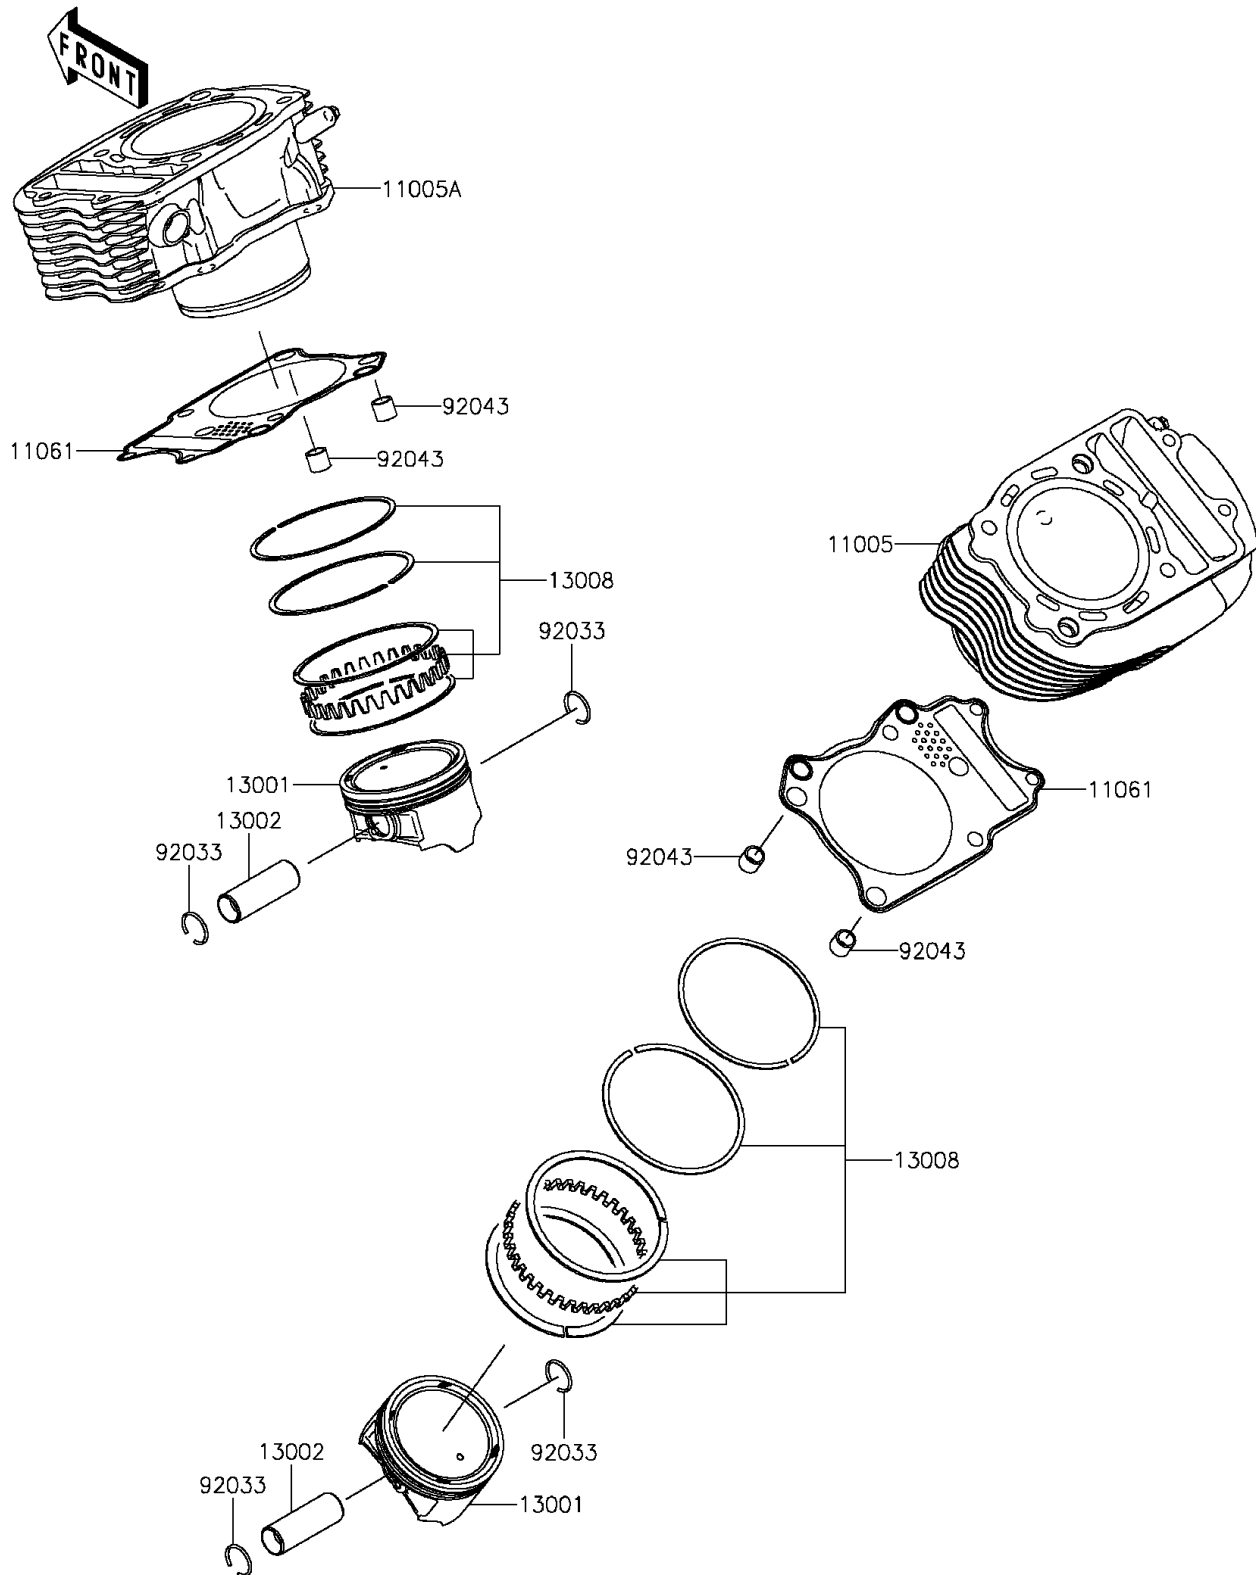

2014 VULCAN® 900 CUSTOM

PARTS DIAGRAM

Cylinder/Piston(s)

E1120

2014 VULCAN® 900 CUSTOM

PARTS LIST

Cylinder/Piston(s)

ITEM NAME

PART NUMBER

QUANTITY
