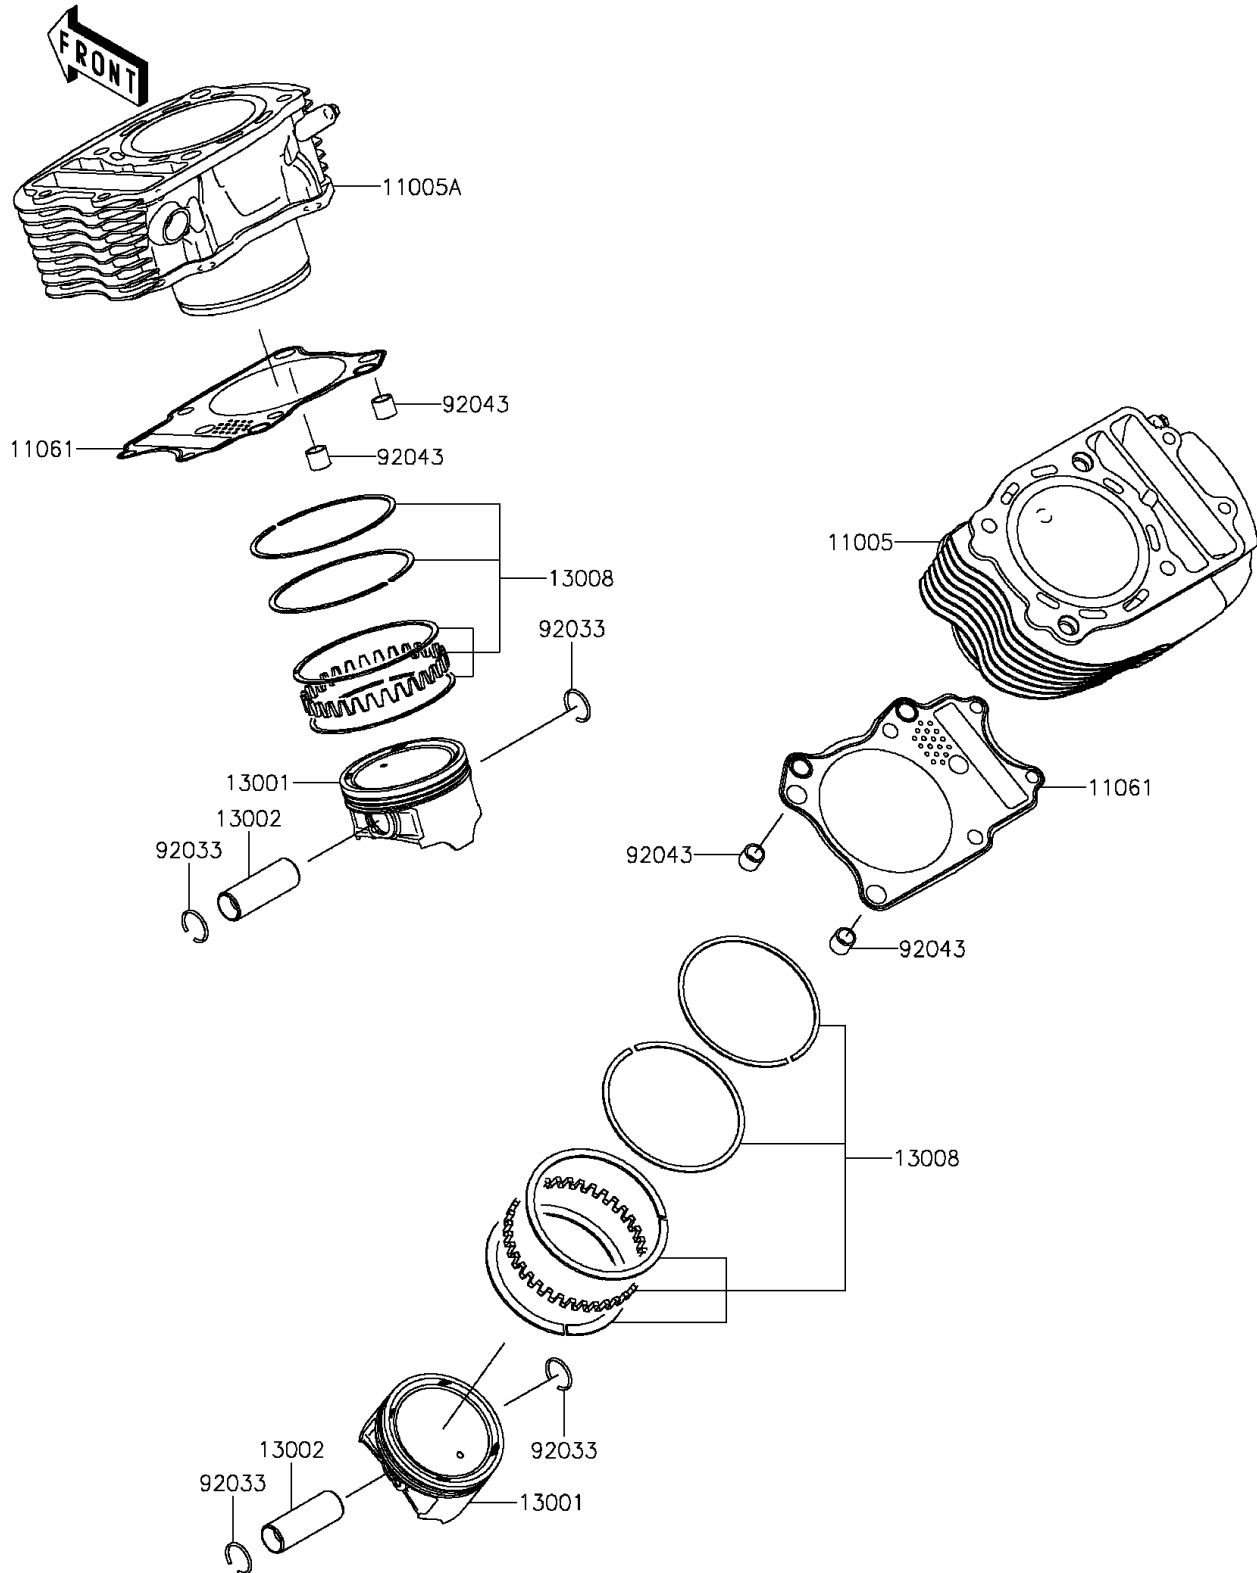

2012 VULCAN® 900 CUSTOM

PARTS DIAGRAM

Cylinder/Piston(s)

E1120

2012 VULCAN® 900 CUSTOM

PARTS LIST

Cylinder/Piston(s)

ITEM NAME

PART NUMBER

QUANTITY
