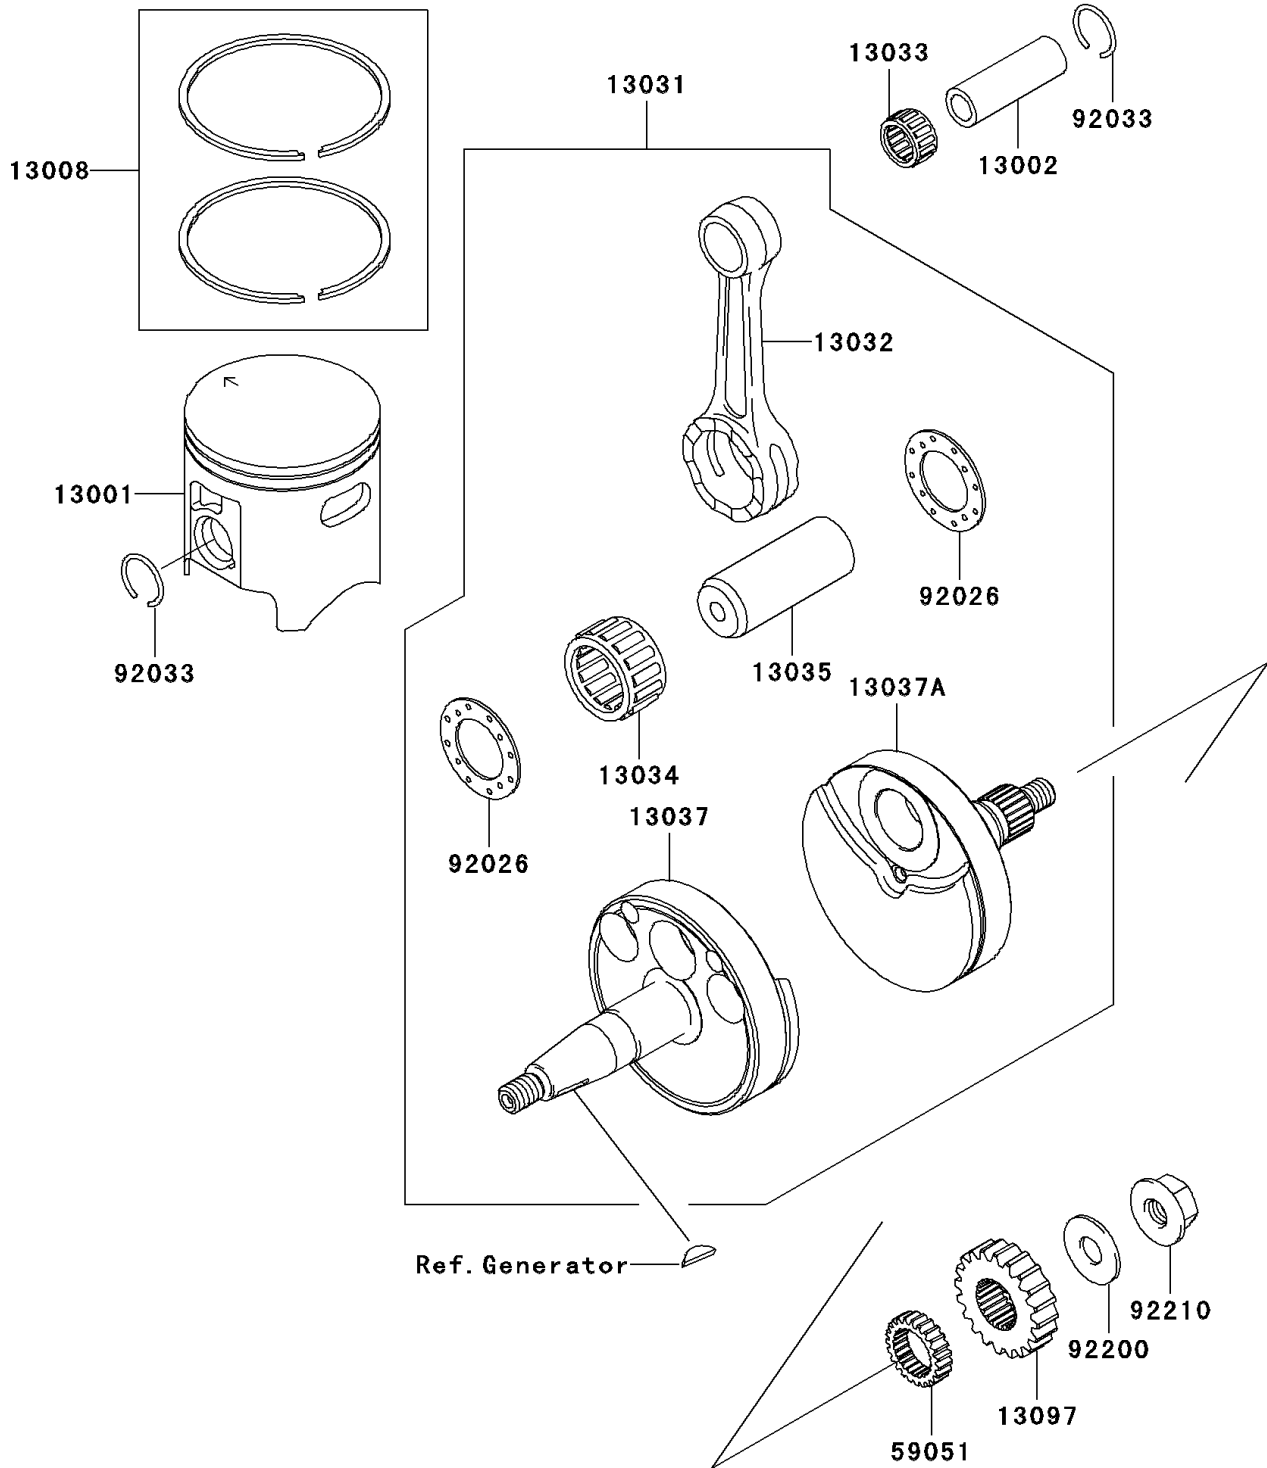

2009 KX™100

PARTS DIAGRAM

Crankshaft/Piston(s)

E1320

2009 KX™100

PARTS LIST

Crankshaft/Piston(s)

ITEM NAME

PART NUMBER

QUANTITY
