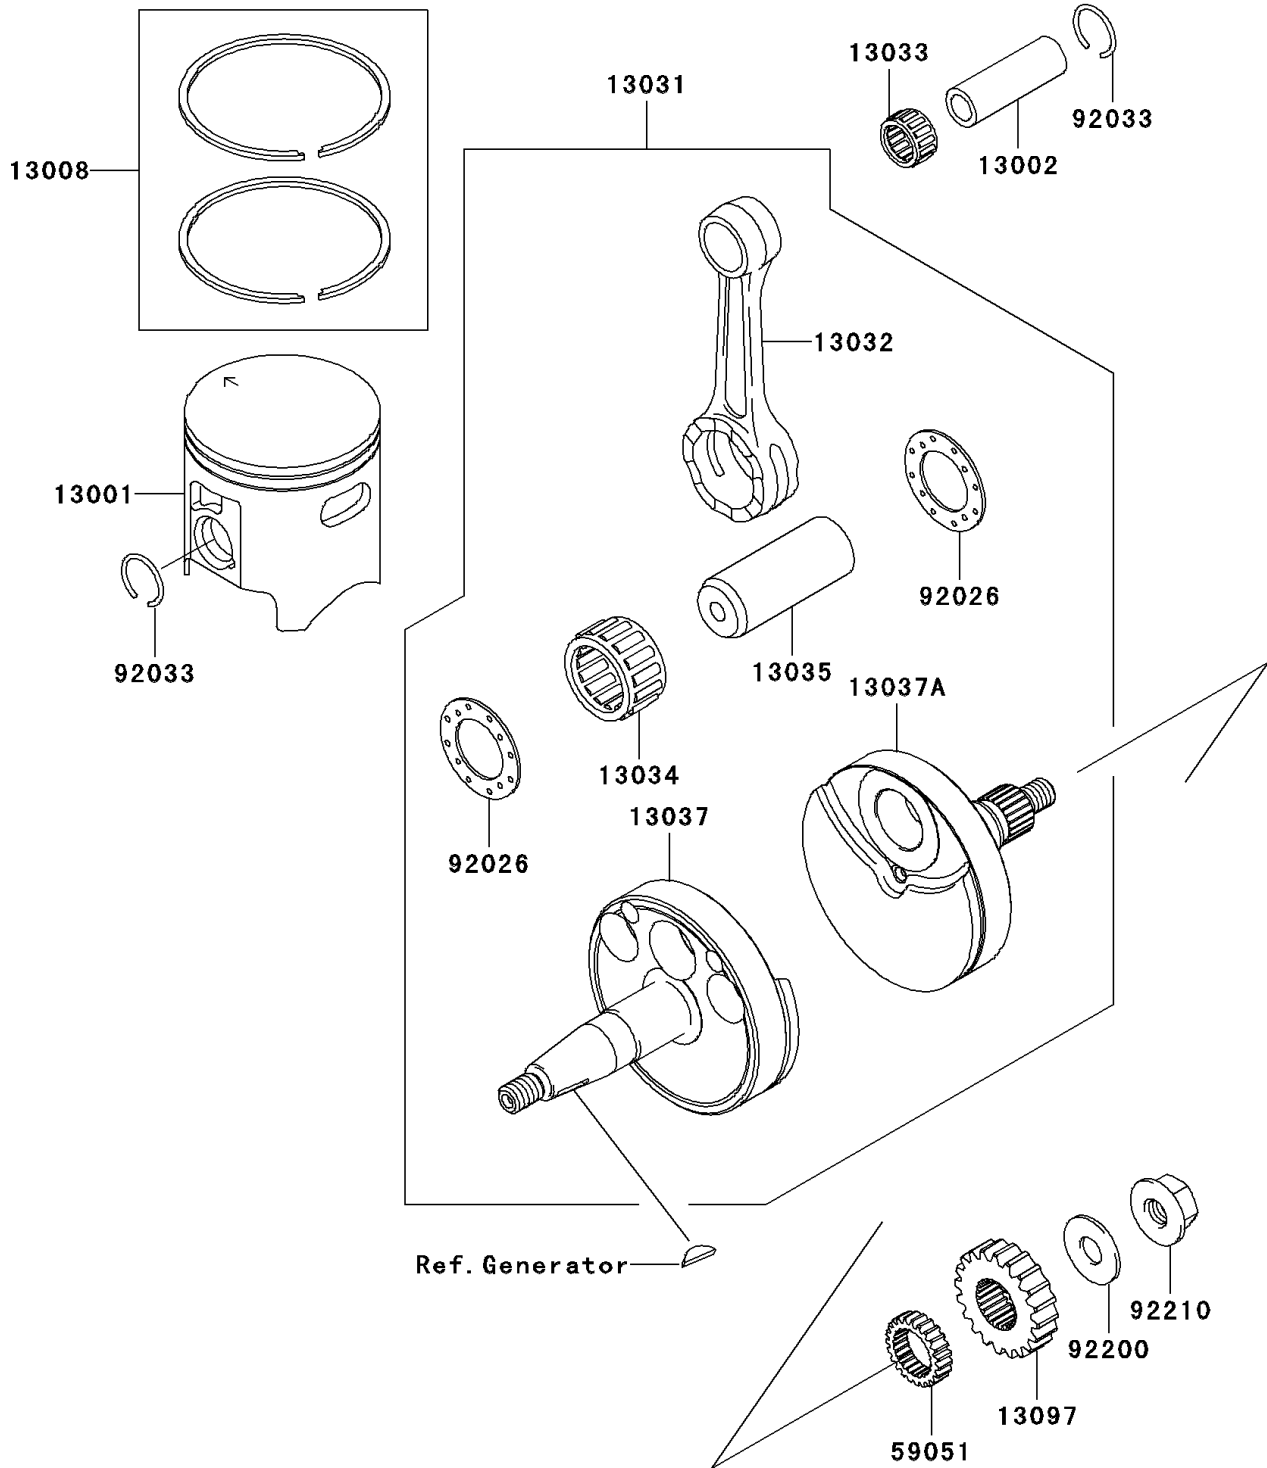

2006 KX100

PARTS DIAGRAM

Crankshaft/Piston(s)

E1320

2006 KX100

PARTS LIST

Crankshaft/Piston(s)

ITEM NAME

PART NUMBER

QUANTITY
