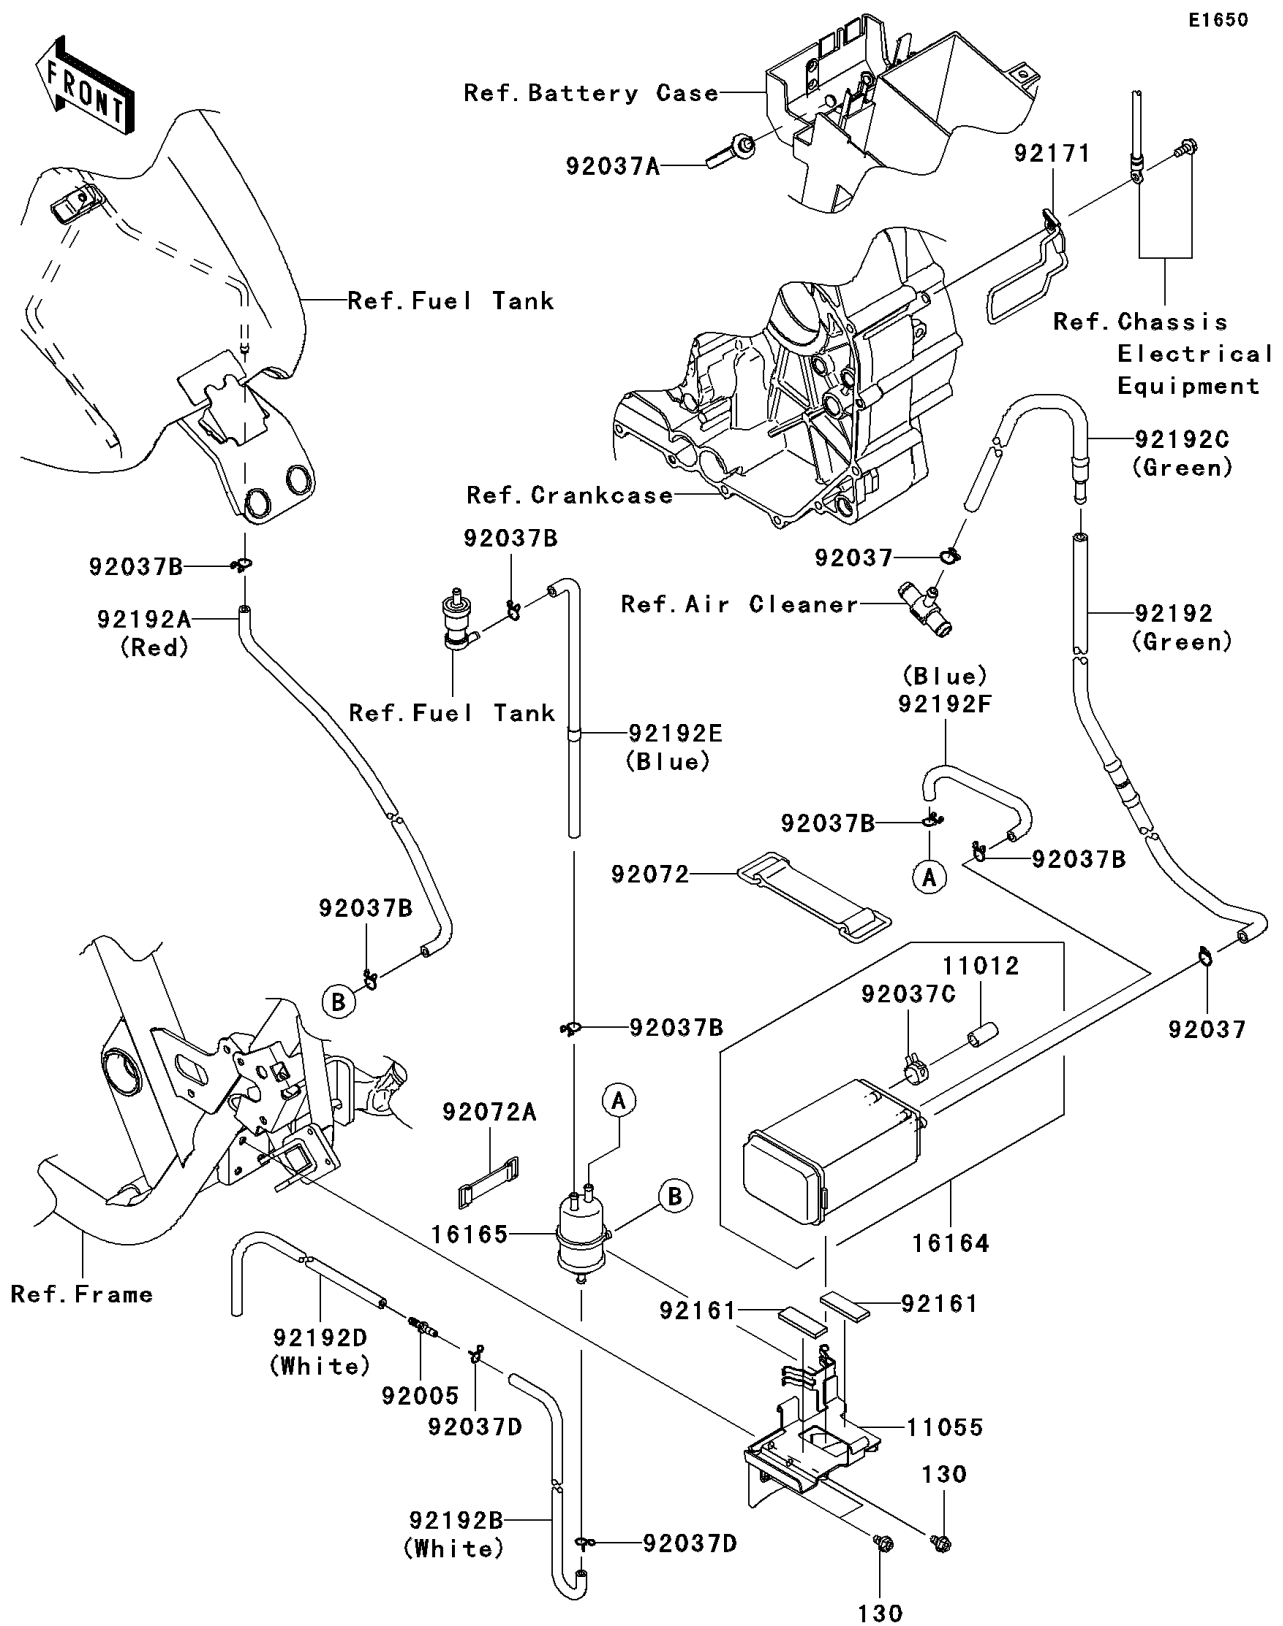

## PARTS DIAGRAM

# 2011 VULCAN® 1700 CLASSIC

## PARTS LIST

### Fuel Evaporative System(CA)

ITEM NAME	PART NUMBER	QUANTITY
-----------	-------------	----------

---