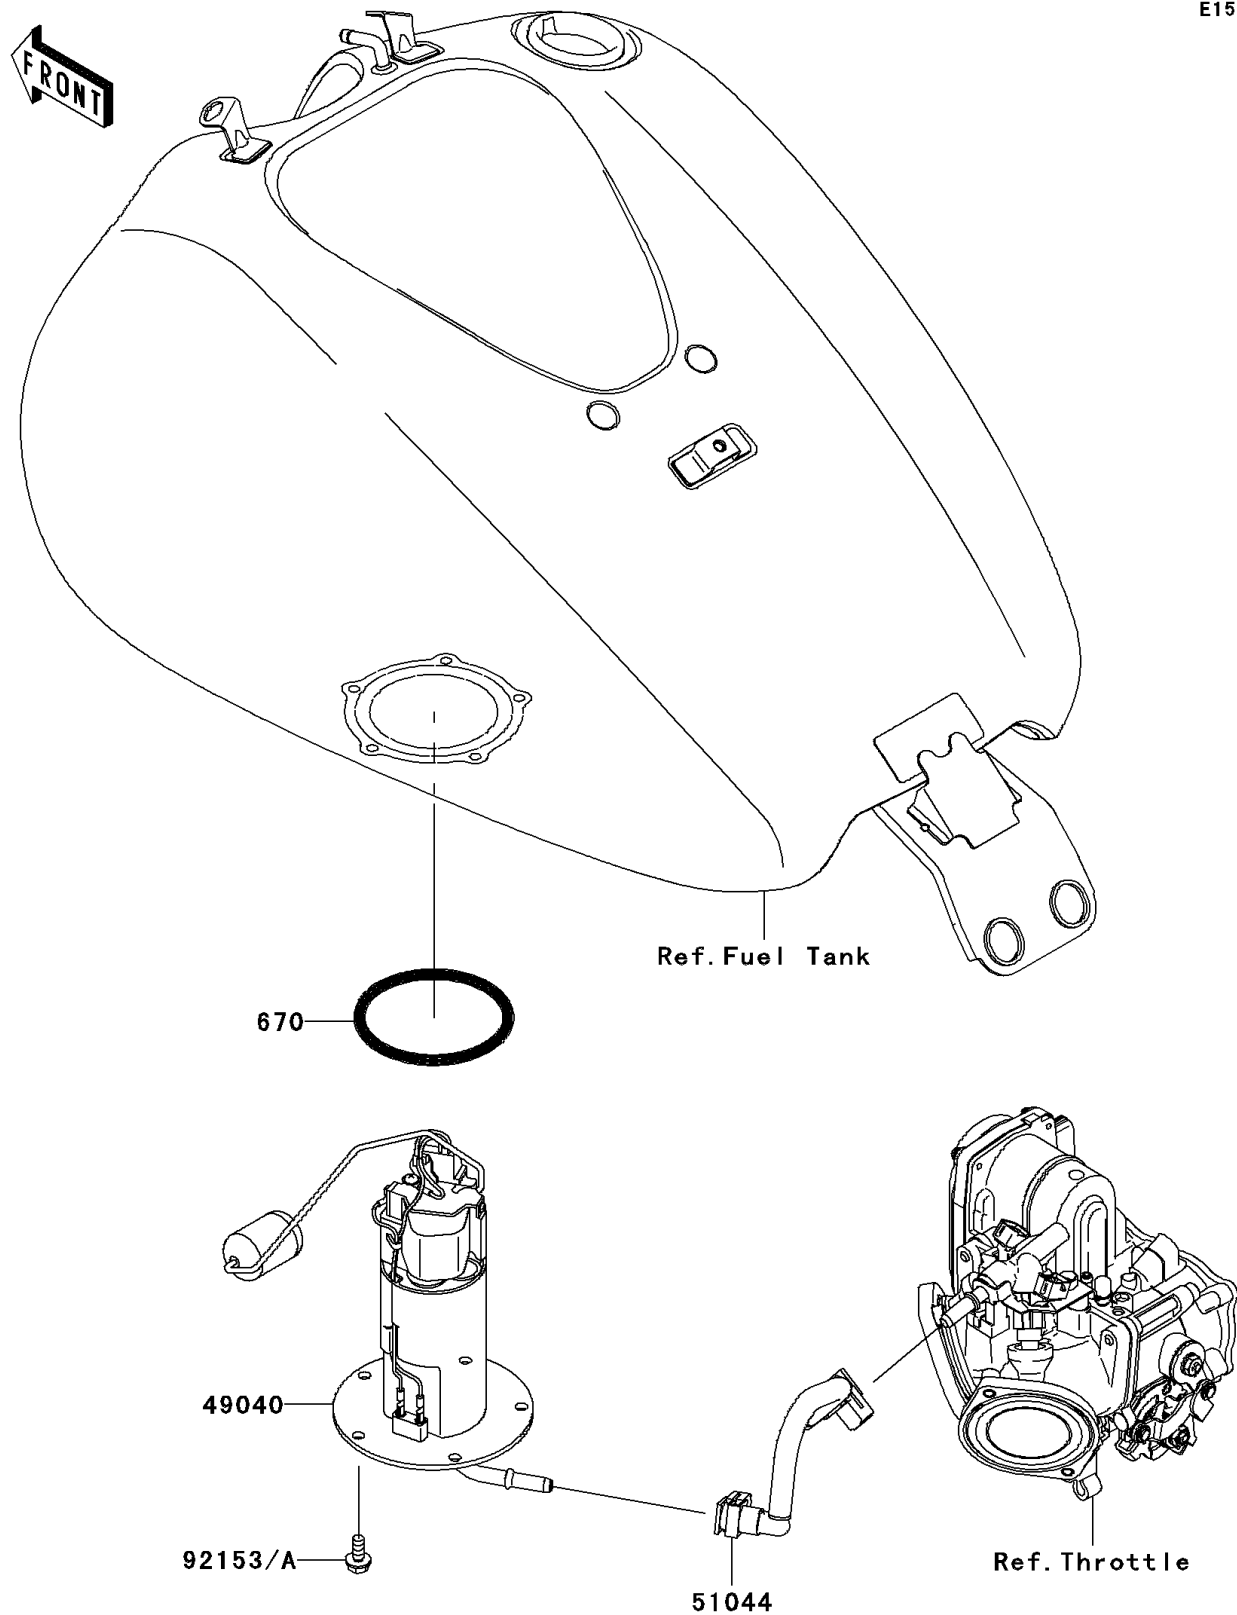

2012 VULCAN® 1700 CLASSIC

PARTS DIAGRAM

Fuel Pump

E1520

2012 VULCAN® 1700 CLASSIC

PARTS LIST

Fuel Pump

ITEM NAME	PART NUMBER	QUANTITY
-----------	-------------	----------
